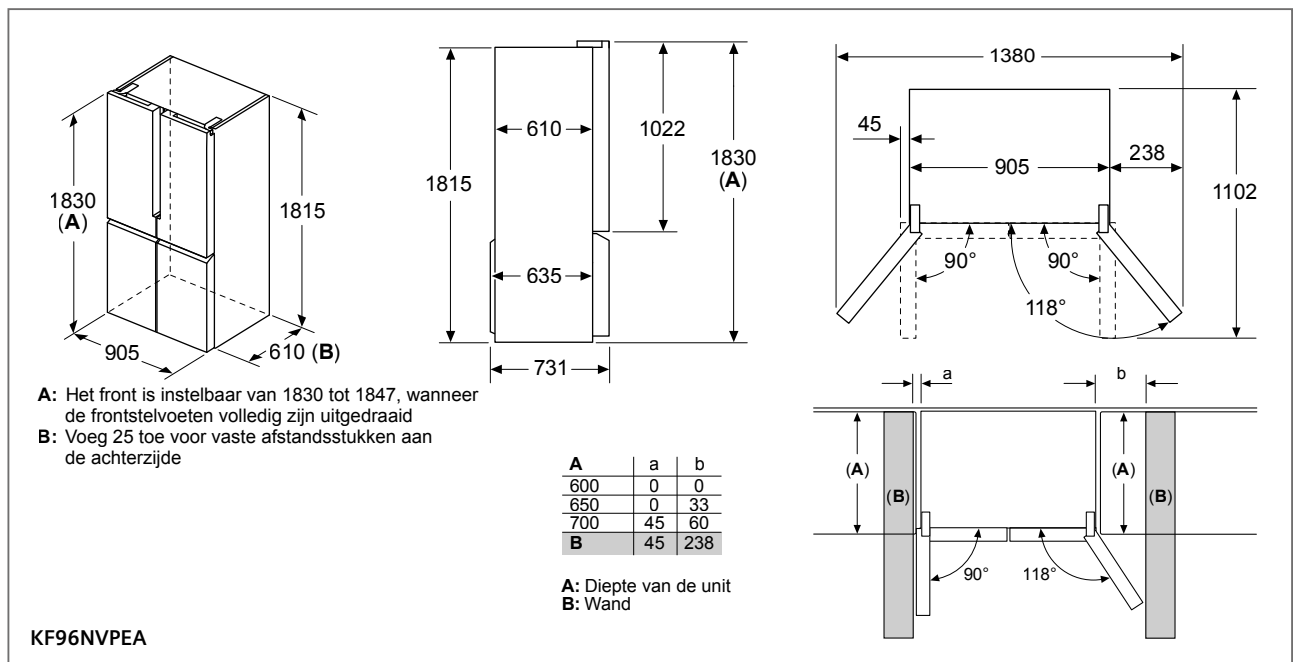

Koeling

1) Voor alle koelkasten met vaste wateraansluiting is het volgens de van kracht zijnde reglementering van Belgaqua (de Belgische federatie voor de watersector) verplicht een terugslagklep type EA voor te monteren.