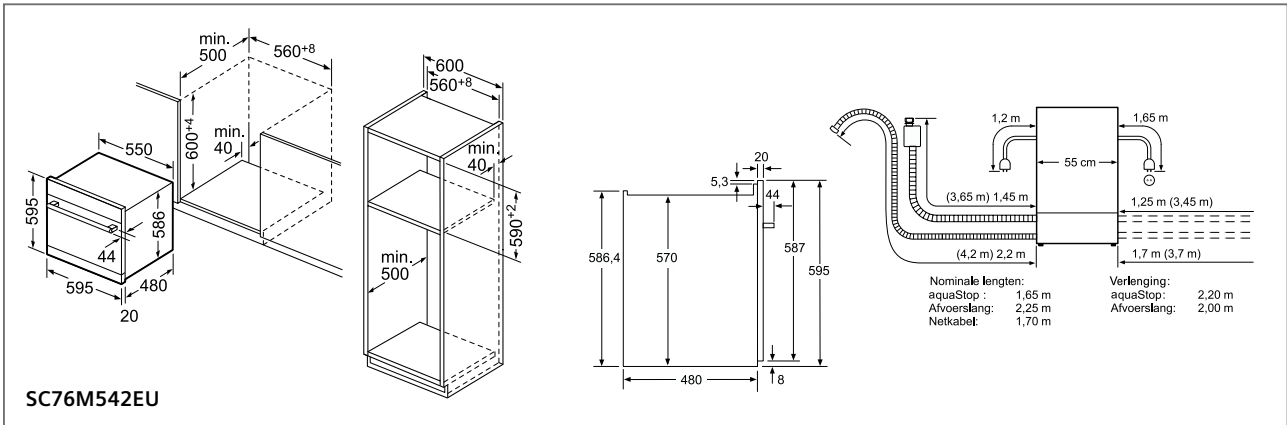

Vaatwassers