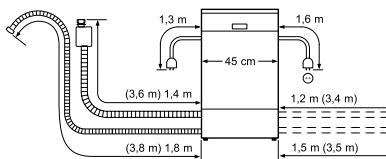

Aansluitingsmaten voor alle vaatwassers van 60 cm.

Aansluitingsmaten voor alle vaatwassers van 45 cm.
() : waarden met verlengingsset SZ72010

aquaStop-verlenging.

Voor alle vaatwassers, behalve de Compacte, moet de verlenging van toevoer- en afvoerslang met het speciale toebehoren SZ72010 gebeuren.