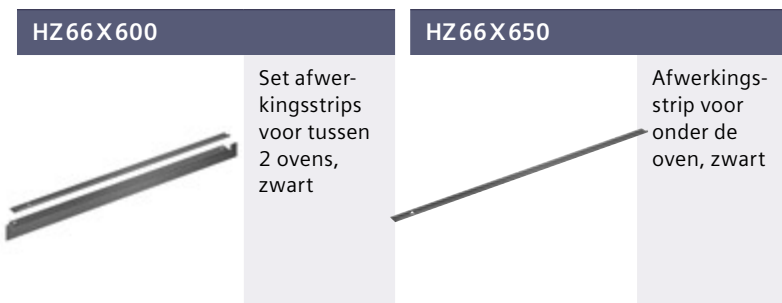

Afwerkingsstrip voor iQ700, iQ500 en iQ300 ovens