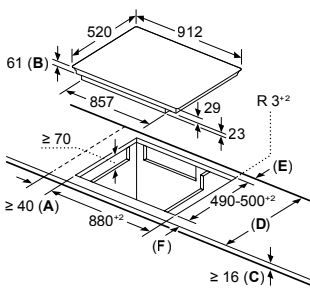

EZ977KZY1E

- **A:** Min. afstand van de kookplaat-uitsparing tot de wand
- **B:** Max. inbouwdiepte
- **C:** De ruimte tussen het oppervlakte van het werkblad en de bovenkant van het front van de oven moet 40 mm zijn. Zie ruimtevereisten voor de oven.

D	E	F
585-600	50	≥ 35
> 600	≥ 50	≥ 50