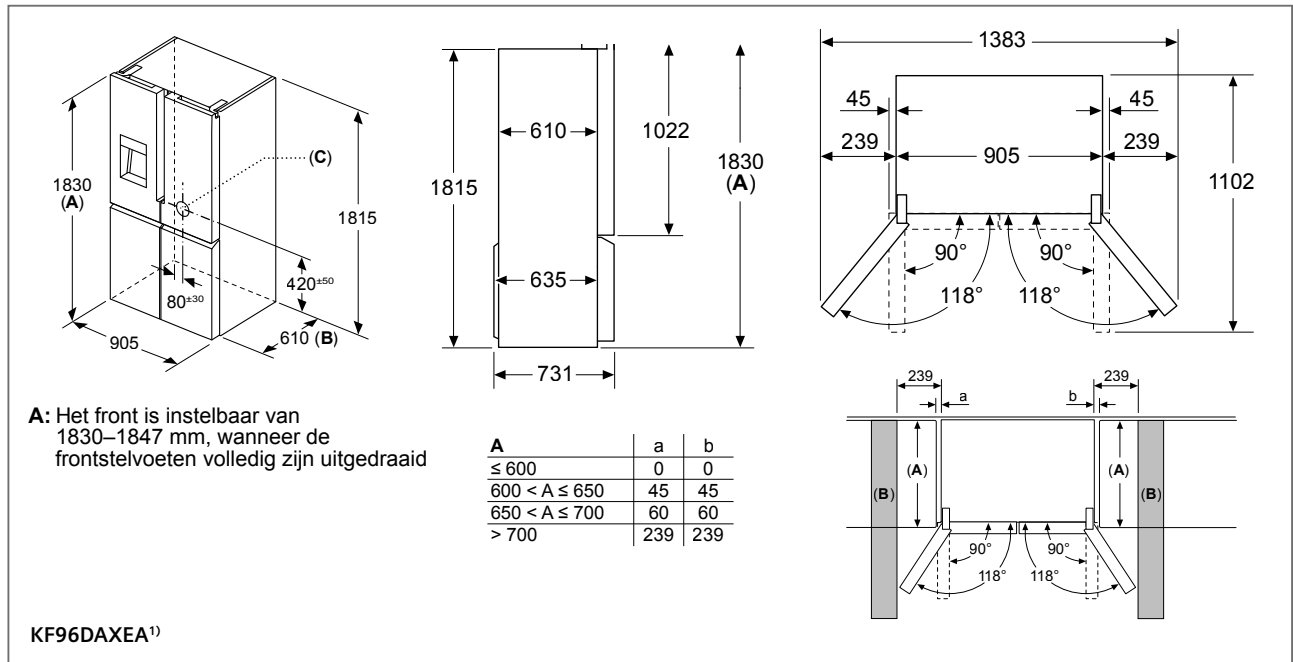

Koeling

1) Voor alle koelkasten met vaste wateraansluiting is het volgens de van kracht zijnde reglementering van Belgaqua (de Belgische federatie voor de watersector) verplicht een terugslagklep type EA voor te monteren.