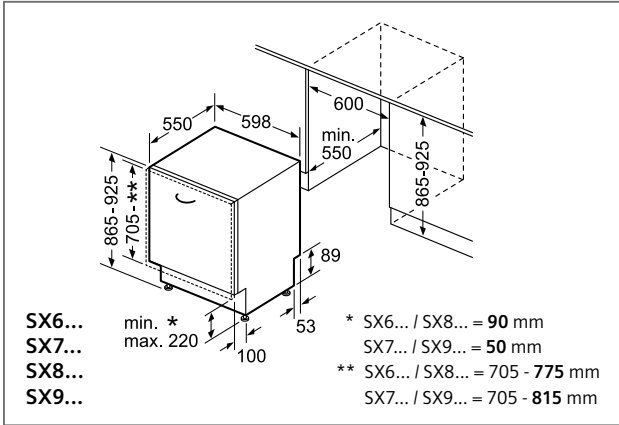

Vaatwassers