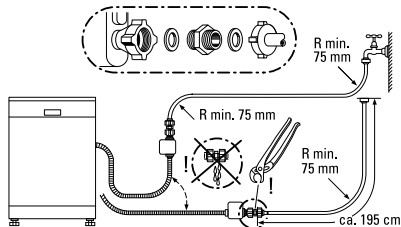

aquaStop-verlenging.

Voor alle vaatwassers, behalve de Compacte, moet de verlenging van toevoer- en afvoerslang met het speciale toebehoren SZ72010 gebeuren.

De aquaStop kan daarbij in elke gewenste positie, bijvoorbeeld ook liggend op de bodem, worden aangebracht.

Verlenging van de aquaStop SZ72010 water-
toevoer voor alle SX-, SN- en SR-vaatwassers.

Onderbouw met absoluut vlakke oppervlakken bij geïntegreerde vaatwassers (Breedte: 60 en 45 cm).

Aanpassing van de werkhogte mogelijk door middel van regelvoetjes; gemakkelijk inschuiven van het toestel in de nis. Dankzij de meegeleverde montage-rails is het gemakkelijk om de "maat te nemen" en om markeringen aan te duiden voor de meegeleverde bevestigingsschroeven aan de meubeldeur.