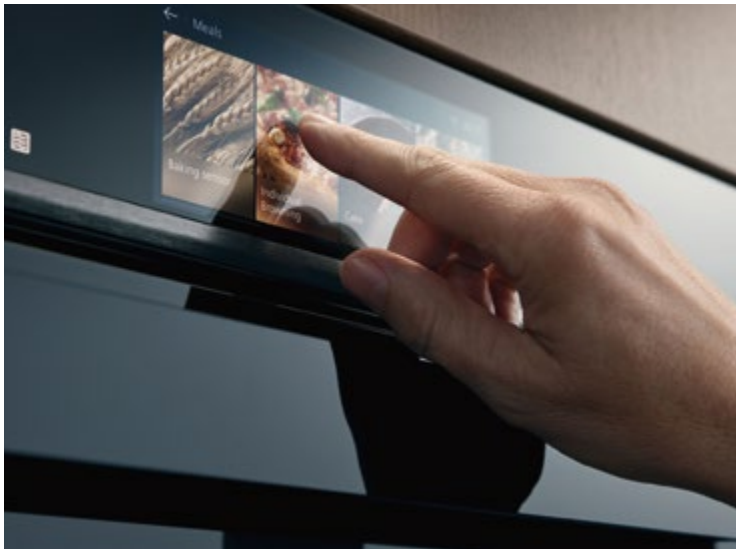

Maak klaar wat je maar wilt.
Op een schaal van één tot vijf: kies jouw favoriete niveau van knapperigheid
De iQ700-oven is uitgerust met **Individual Browning** en biedt vijf verschillende bruiningsniveaus waaruit je kan kiezen. En terwijl je gerecht in de oven wordt bereid, houdt de geïntegreerde camera het door jou gekozen bruiningsniveau nauwlettend in de gaten. Als je gerecht klaar is, schakelt de oven zich automatisch uit en krijg je een melding. Altijd je lievelingseten precies zoals jij het lekker vindt.