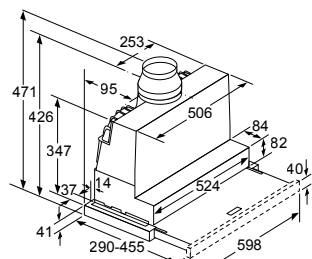

Positie LED lampen
Achterwandpaneel max. 20 mm
X: al naar gelang uitrusting

Voor de verschillende uitrustingen : zie bijkomende schema's op Tradeplace

Diepteaanpassing van de filterafzuigkap tot 29 mm mogelijk

LI67SA561S