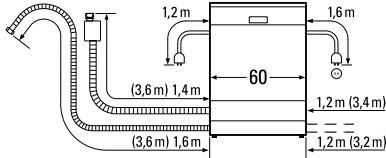

Aansluitingsmaten voor alle vaatwassers van 60 cm.

Aansluitingsmaten voor alle vaatwassers van 45 cm.
() : waarden met verlengingsset SZ72010

aquaStop-verlenging.

Voor alle vaatwassers, behalve de Compacte, moet de verlenging van toevoer- en afvoerslang met het speciale toebehoren SZ72010 gebeuren.