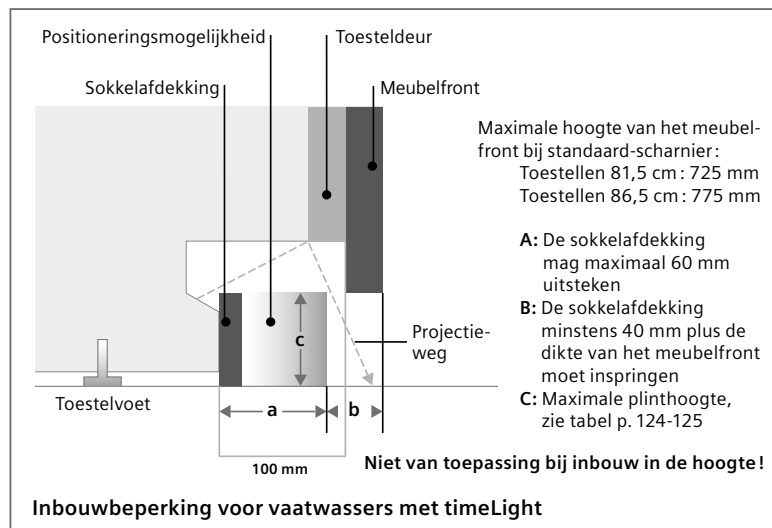

Vario-scharnieren van de S.9 en S.7.

Voor inbouw van je vaatwasser in de hoogte, gelieve de technische tabellen te raadplegen op www.siemens-home.bsh-group.com/be/nl/kolominbouw