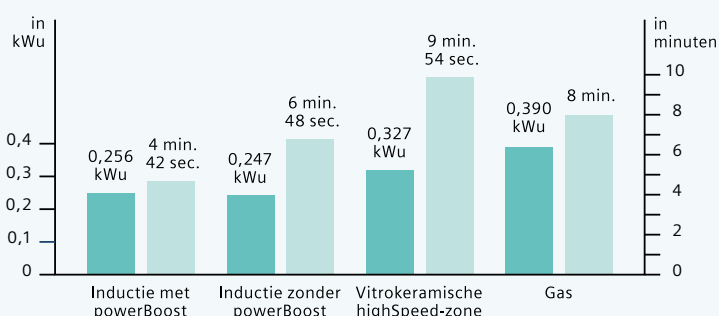

wipeGuard

Kookt er iets over, dan kan je voortaan snel ingrijpen. Met één vingerdruk blokkeer je met de wipeGuard-functie het touchSlider bedieningspaneel gedurende 30 seconden, zodat je de bedieningszone kan schoonmaken zonder de instellingen te wijzigen. Daarna geeft een geluidssignaal aan dat de beveiliging is uitgeschakeld.

Energieverbruik en nodige tijd om 2 liter water van 15 naar 90°C op te warmen