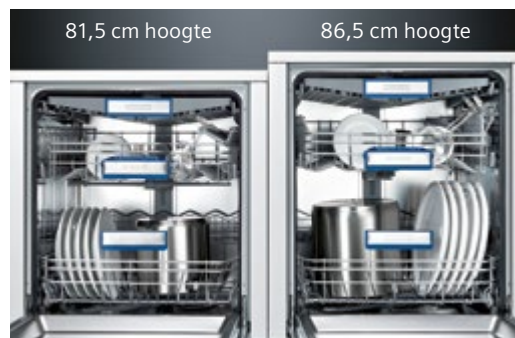

*Geldt niet voor voorspoelen en programma Snel 45°C.

Glossarium

Vaatwassers en wasmachines

Vaatwassers 81,5 cm of 86,5 cm hoogte

Waarom zou men de hoogte van de moderne werkvlakken niet gebruiken? Siemens stelt ook toestellen met een hoogte van 86,5 cm (in plaats van 81,5 cm) voor, die je een extra binnenruimte van 5 cm aanbieden en dus 10% meer laadcapaciteit hebben, waardoor je borden tot 34 cm diameter (pizzaborden) in je vaatwasser kan plaatsen – een topprestatie!