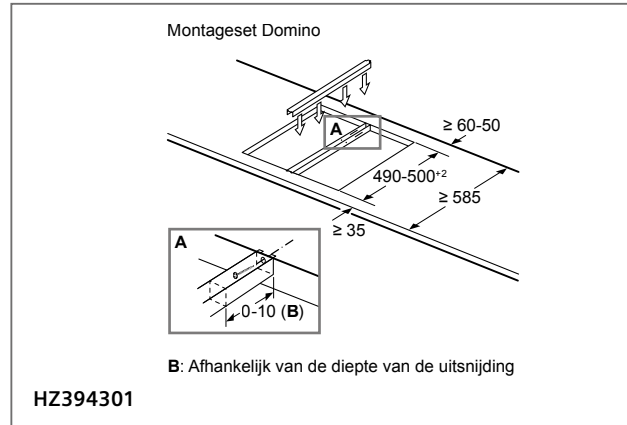

Kookplaten

Bij het inbouwen van verschillende facet-design kookplaten naast elkaar, moeten er één of meerdere montage sets HZ394301 voorzien worden (2 kookplaten: 1 set; 3 kookplaten: 2 sets...)

Domino combinatiemogelijkheden met overeenkomstige toestel- en uitsparingsmaten

Breedtetype:	30	40	60	70	80	90
Toestelbreedte:	302	392	602	710	812	912
2x30	302	302	-	-	604	572
1x30, 1x40	302	392	-	-	694	662
1x30, 1x60	302	602	-	-	904	872
1x30, 1x70*	302	710	-	-	1012	980
1x30, 1x80	302	812	-	-	1114	1082
1x30, 1x90	302	912	-	-	1214	1182
2x40	392	392	-	-	784	752
1x40, 1x60	392	602	-	-	994	962
1x40, 1x70*	392	710	-	-	1102	1070
1x40, 1x80	392	812	-	-	1204	1172
1x40, 1x90	392	912	-	-	1304	1272
3x30	302	302	302	-	906	874
2x30, 1x40	302	302	392	-	996	964
2x30, 1x60	302	302	602	-	1206	1174
2x30, 1x70*	302	302	710	-	1314	1282
2x30, 1x80	302	302	812	-	1416	1384
2x30, 1x90	302	302	912	-	1516	1484
1x30, 2x40	302	392	392	-	1086	1054
1x30, 1x40, 1x60	302	392	602	-	1296	1264
1x30, 1x40, 1x70*	302	392	710	-	1404	1372
1x30, 1x40, 1x80	302	392	812	-	1506	1474
1x30, 1x40, 1x90	302	392	912	-	1606	1574
3x40	392	392	392	-	1176	1144
2x40, 1x60	392	392	602	-	1386	1354
4x30	302	302	302	302	1208	1176
3x30, 1x40	302	302	302	392	1298	1266
2x30, 2x40	302	302	392	392	1388	1356
1x30, 3x40	302	392	392	392	1478	1446
1x30, 1x75	302	750	-	-	1052	1016
1x40, 1x75	392	750	-	-	1142	1106
2x30, 1x75	302	302	750	-	1354	1318
1x30, 1x40, 1x75	302	392	750	-	1444	1408

* Niet mogelijk met 70 cm inductiekookplaat

Inbouw van verschillende Domino's of met een kookplaat