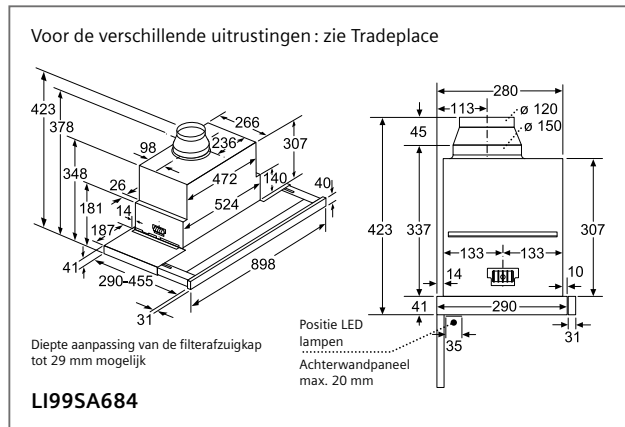

Dampkappen