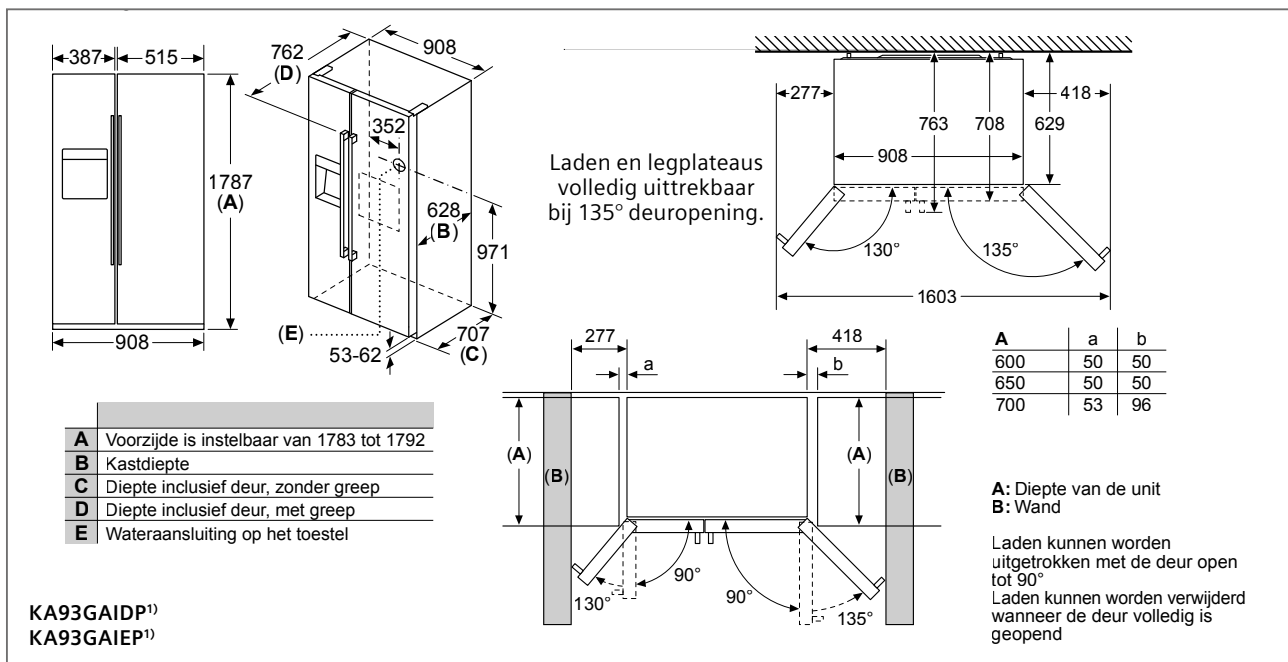

Koeling

1) Voor alle koelkasten met vaste wateraansluiting is het volgens de van kracht zijnde reglementering van Belgaqua (de Belgische federatie voor de watersector) verplicht een terugslagklep type EA voor te monteren.