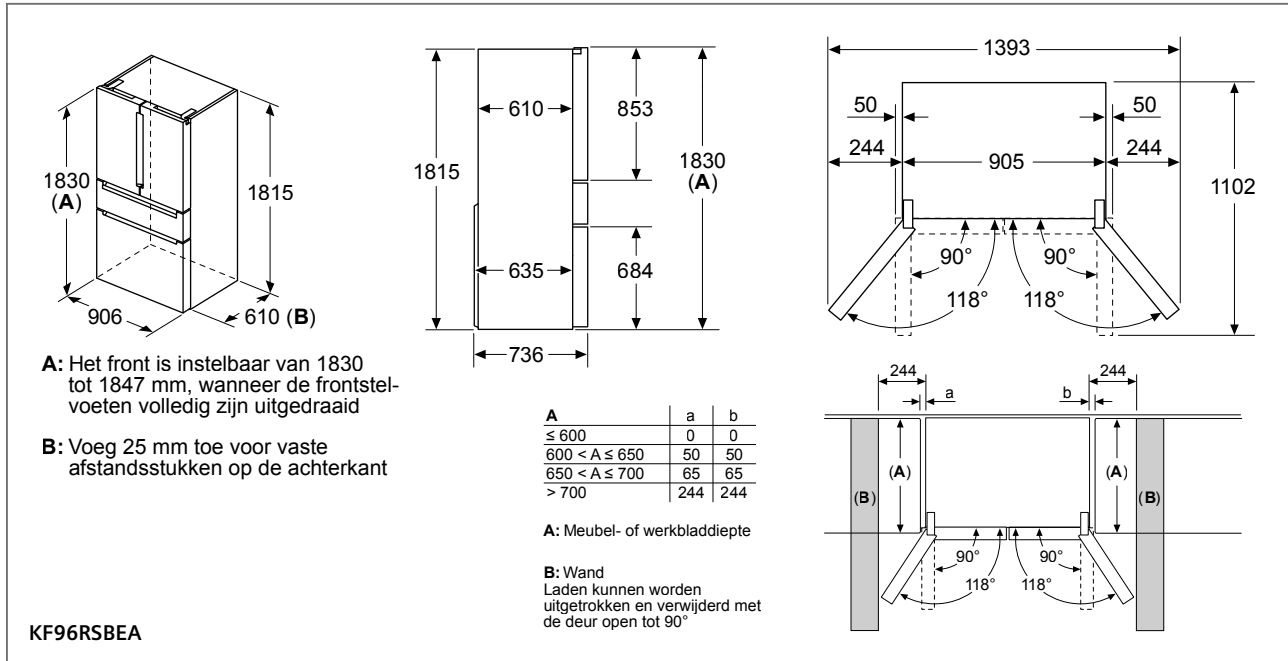

Koeling

1) Voor alle koelkasten met vaste wateraansluiting is het volgens de van kracht zijnde reglementering van Belgaqua (de Belgische federatie voor de watersector) verplicht een terugslagklep type EA voor te monteren.