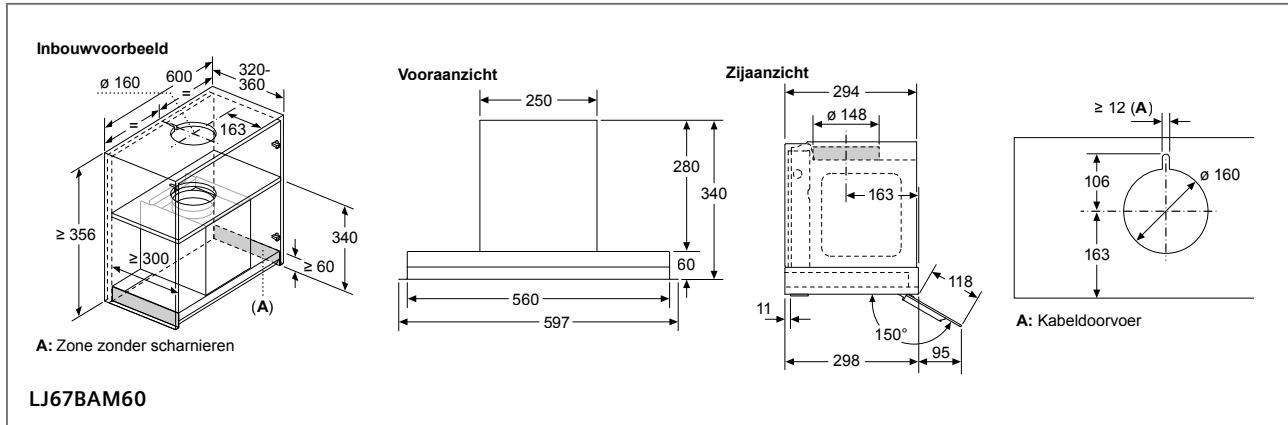

Dampkappen