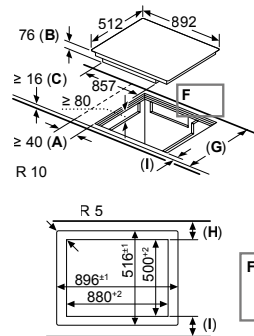

EZ907KZY1E

- **A:** Minimale afstand van de uitsparing van de kookplaat tot de wand.
- **B:** Maximale inbouwdiepte
- **C:** De vrije ruimte tussen het oppervlakte van het werkblad en de bovenkant van het front van de oven moet 40 mm zijn. Raadpleeg de ruimtevereisten voor de oven.

D: Max. 1 aanschuining
E: 6,5^{+0,5}

Het werkblad waarin de kookplaat moet worden geïnstalleerd moet bestand zijn tegen belastingen van ca. 60 kg; er moeten indien nodig geschikte steunconstructies worden gebruikt.

D	E	F
585-600	50	≥ 35
> 600	≥ 50	≥ 50