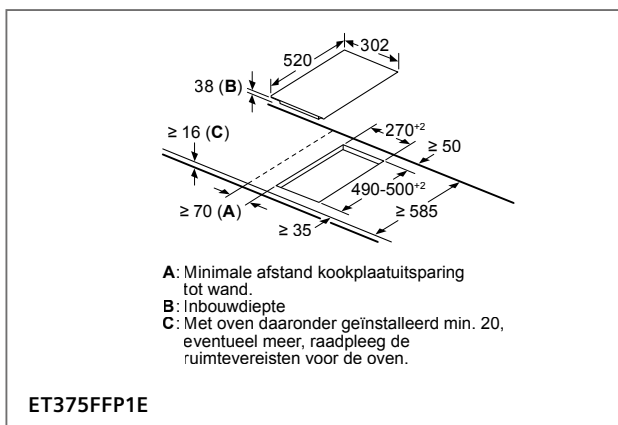

EP6A6HB20

Kookplaten

Kookplaten

Bij het inbouwen van verschillende facet-design kookplaten naast elkaar, moeten er één of meerdere montage sets HZ394301 voorzien worden (2 kookplaten: 1 set; 3 kookplaten: 2 sets...)