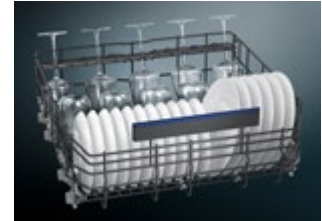

Glossarium

Vaatwassers

Korven van vaatwassers 60 cm breed

varioFlex-korven

flex-korven

flexComfort-korven met blauwe touchPoints

flexComfort Pro-korven met blauwe touchPoints

glassZone