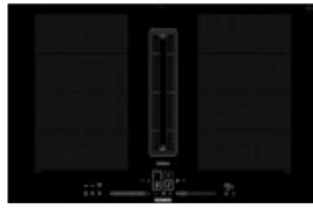

inductionAir Plus system

80 cm

studioLine