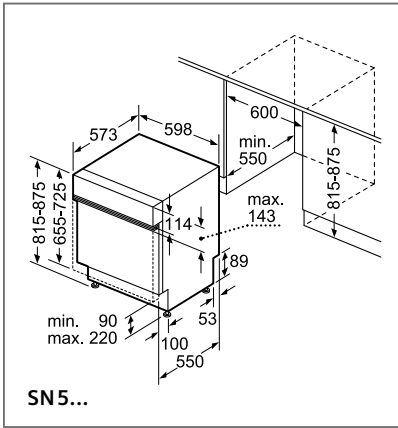

Vaatwassers