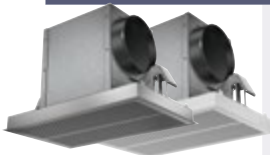

LZ20JCD50 - LZ20JCD20