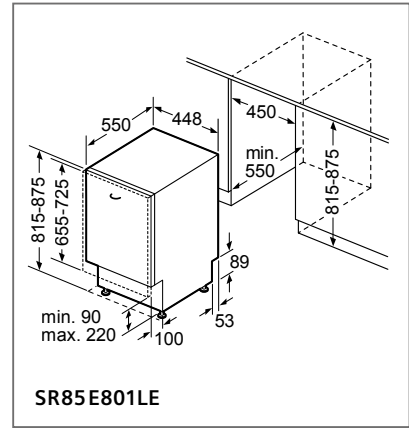

Vaatwassers