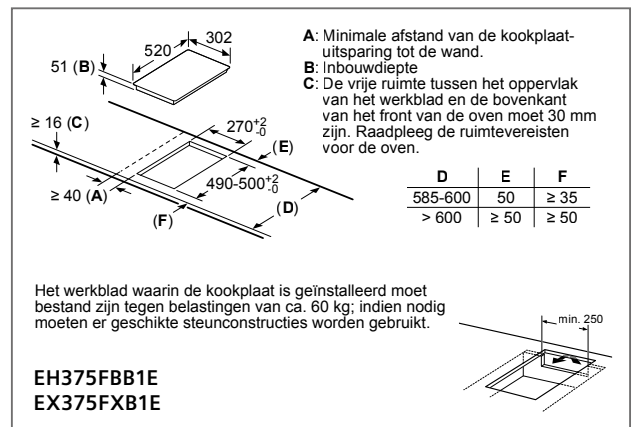

EP6A6HB20

Kookplaten

Kookplaten

Bij het inbouwen van verschillende facet-design kookplaten naast elkaar, moeten er één of meerdere montage sets HZ394301 voorzien worden (2 kookplaten: 1 set; 3 kookplaten: 2 sets...)