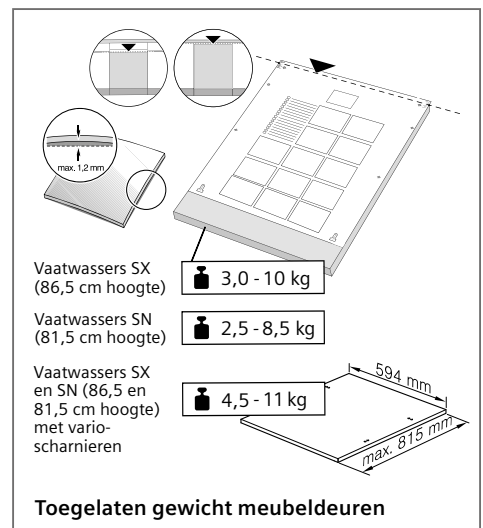

Vario-scharnieren van de S.9 en S.7.

Voor inbouw van je vaatwasser in de hoogte, gelieve de technische tabellen te raadplegen op www.siemens-home.bsh-group.com/be/nl/kolominbouw