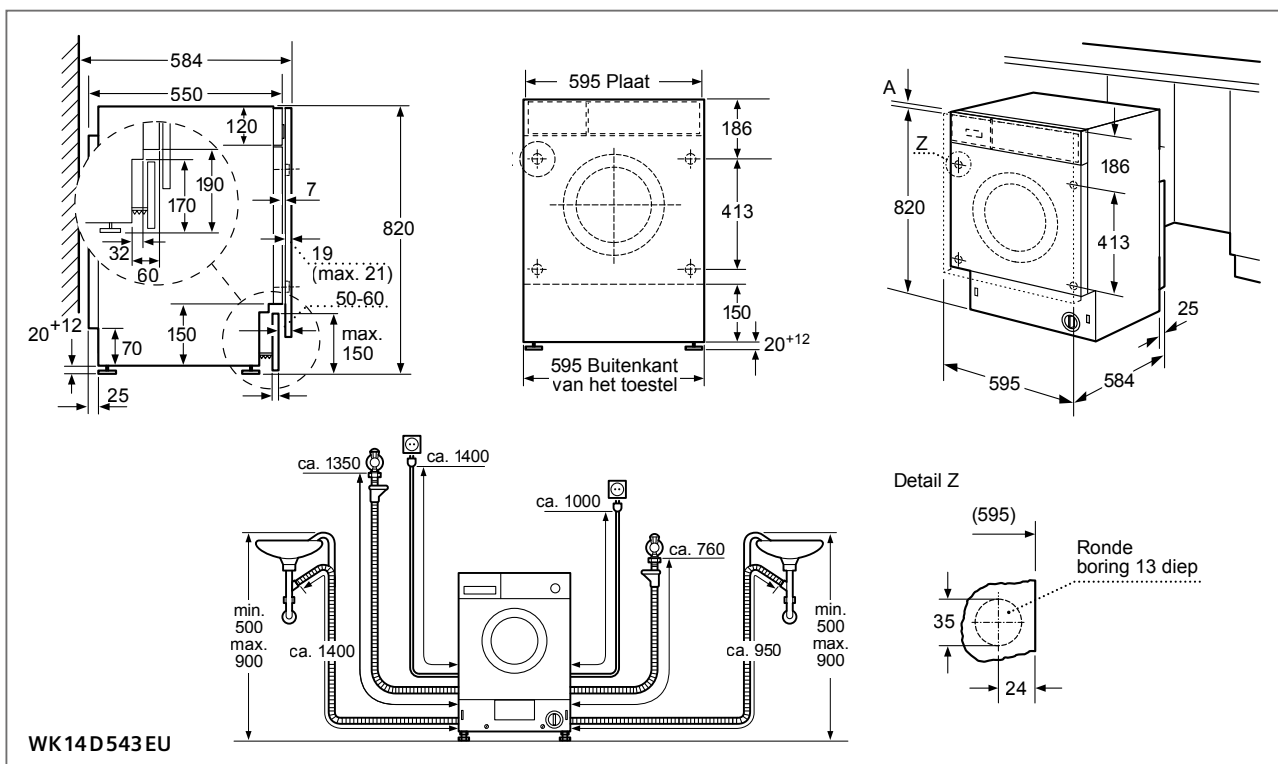

Wasmachines - Inbouwschema's en tips

Inbouwmaten van de was-/droogcombinatie – Sokkelafscherming

Het verluchtingsrooster in de sokkel mag niet worden afgedekt. De sokkel is uitsluitend in wit verkrijgbaar.

Opgelet: de sokkel is niet in de diepte regelbaar (maximale sokkel-diepte zonder meubelsokkel 50 mm).

Zorg ervoor dat de condensor aan de achterzijde van de sokkel gemakkelijk bereikbaar is voor een regelmatig onderhoud.

Volledig integreerbare toestellen met deurpaneel.

Voor de integratie van een wasmachine (WI) of een was-/droogcombinatie (WK) volstaan deurpanelen van 60 cm breed.

In de deur moeten bevestigingsgaten van 35 mm diameter worden geboord.

De afmetingen van het sokkelpaneel bedragen 595-600 x 180 mm max. Het sokkelpaneel wordt bevestigd met twee hoekprofielen.