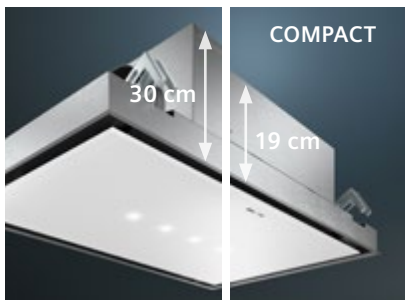

Glossarium

Dampkappen

Actieve filter

De als optie verkrijgbare actieve filter werd speciaal ontworpen voor de gesloten kringloopwerking. De grote vulling met actieve koolkorrels zorgt voor een efficiënte binding van de geuren. Hij zorgt ongeveer gedurende één jaar voor goede lucht.

Automatische naventilatie

Deze laat de dampkap op stand 1 nog ongeveer 10 minuten verder werken, waarna de dampkap zichzelf uitschakelt.

BLDC-technologie

Dankzij het gebruik van een uiterst krachtige ventilator met BLDC-motortechnologie bespaart een nieuwe Siemens-dampkap jaarlijks meer dan 80%* energie t.o.v. een traditionele Siemens-dampkap.

Boost-functie

De Boost-functie zorgt voor een intense luchtzuivering gedurende 20 sec., net lang genoeg om je biefstuk dicht te schroeien.

cleanAir Plus

Zie p. 72

cleanAir Plus-filters

Zie p. 72

climateControl sensor

Zie p. 73

Compacte plafondlampen

Met een totale hoogte van 19 cm, 10 cm minder dan een conventionele plafondlamp, kan de compacte dampkap worden geïntegreerd in een verlaagd plafond van minstens 20 cm. Ideaal voor een standaard kamerhoogte van 2,5 m.

cookConnect system

Zie p. 45 en 71

Design

Als het op design aankomt, zet Siemens in op een fraaie vormgeving met tijdloze en zuivere lijnen en op hoogwaardige materialen zoals inox en glas. Deze combinatie maakt van elk Siemens-toestel een aantrekkelijk designvoorstel.

Directe afvoer of kringloopwerking

Zie p. 144

Bij de dampkappen met directe afvoer wordt de lucht in de keuken aangezogen door de ventilator en via een afvoerleiding of een ingebouwde kast ofwel naar buiten ofwel naar een schouw geleid. In tegenstelling tot het luchtafvoerprincipe waarbij de lucht in de keuken wordt vervangen, wordt de lucht bij de kringloopwerking aangezogen, gereinigd in de vetfilter en de actieve filter en dan terug naar de ruimte geleid.

emotionLight Pro

Zie p. 73

Geïntegreerde design schouwdampkap

Deze dampkappen zijn volledig integreerbaar in een bovenkast, met de opbergruimte aan beide zijden van de schoorsteen (max. 10 kg belasting per zijde). Het volledig inklapbare glasscherm is uitgerust met touchControl bediening voor eenvoudige besturing en verbeterde dampopname. De ventilator en het licht worden automatisch in- en uitgeschakeld door het openen en sluiten van het glasscherm. Handmatige bediening blijft ook nog mogelijk.

glassdraftAir system

Zie p. 74

Guided Air technology

Zie p. 74

headFree dampkap

In kringloopwerking kan je de dampkap op een klassieke manier installeren met een schouw of op een meer designgerichte manier zonder schouw.
Zie p. 79

Home Connect

Zie p. 45 en 71

intelligent hood automatic

Zie p. 79

Intensiefstand

De intensiefstand met automatische terugschakeling biedt een maximale afvoercapaciteit bij het aan de kook brengen of aanbraden van gerechten. Na tien minuten schakelt de motor automatisch terug naar de normale stand.