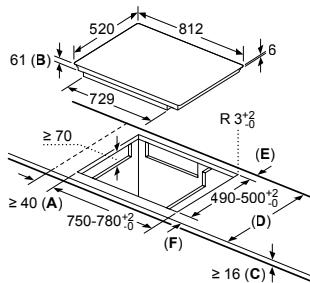

EZ877KZY1E

- **A:** Minimale afstand van de uitsparing van de kookplaat tot de wand.
- **B:** Maximale inbouwdiepte
- **C:** De vrije ruimte tussen het oppervlakte van het werkblad en de bovenkant van het front van de oven moet 40 mm zijn. Raadpleeg de ruimtevereisten voor de oven.

Het werkblad waarin de kookplaat moet worden geïnstalleerd moet bestand zijn tegen belastingen van ca. 60 kg; er moeten indien nodig geschikte steunconstructies worden gebruikt.

D	E	F
585-600	50	≥ 35
> 600	≥ 50	≥ 50