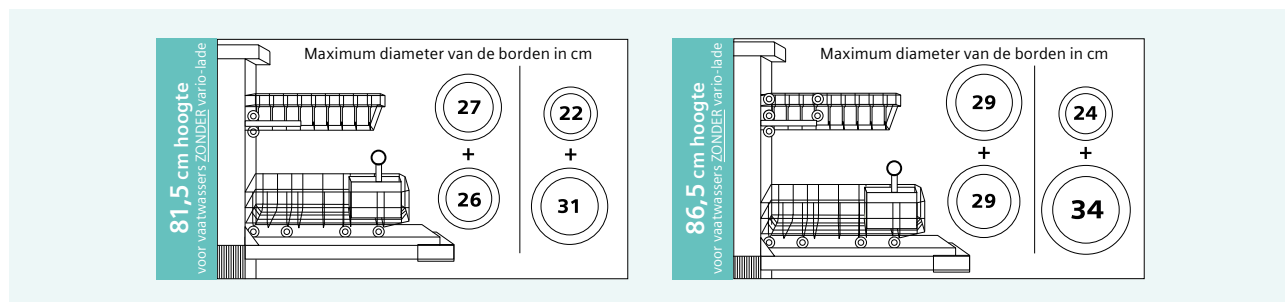

*Geldt niet voor voorspoelen en programma Snel 45°C.

Glossarium

Vaatwassers en wasmachines

Vaatwassers 81,5 cm of 86,5 cm hoogte

Waarom zou men de hoogte van de moderne werkvlakken niet gebruiken? Siemens stelt ook toestellen met een hoogte van 86,5 cm (in plaats van 81,5 cm) voor, die je een extra binnenruimte van 5 cm aanbieden en dus 10% meer laadcapaciteit hebben, waardoor je borden tot 34 cm diameter (pizzaborden) in je vaatwasser kan plaatsen – een topprestatie!