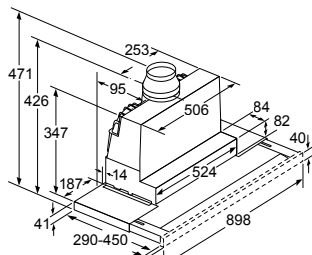

Dampkappen

Voor de verschillende uitrustingen : zie bijkomende schema's op Tradeplace

Diepteaanpassing van de filterafzuigkap afzuigkap tot 29 mm mogelijk

LI97SA561S