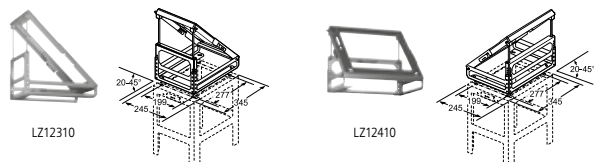

DECORatieve EILANDDAMPKAPPEN:

LF91BUV55 – LF98BIR50 – LF97BCP50

LZ12285 € 264,99*

Ventilatiekanaal voor eilanddampkap - 110 cm.
Voor een hoogte van het schouwgedeelte van 110 tot 150 cm. Vereist montagesetverlenging 50 cm (LZ 12510).

LZ12510 € 84,99*

Verbindingselement voor ventilatiekanaal - 50 cm.
De totale hoogte hangt af van het dampkaptyp.

LZ12310 € 105,99*

Adapters geschikt voor een helling van 20° tot 45°.
Bevestiging links / rechts.

LZ12410 € 105,99*

Adapters geschikt voor een helling van 20° tot 45°.
Bevestiging voor / achter.