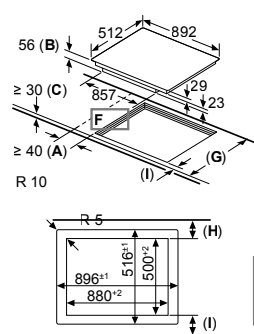

EX907NXV6E

- **A:** Minimum afstand van de kookplaatuitsparing tot de wand.
- **B:** Inbouwdiepte
- **C:** De vrije ruimte tussen het oppervlakte van het werkblad en de bovenkant van het front van de oven moet 30 mm bedragen. Raadpleeg de ruimtevereisten voor de oven.

D: Max. 1 aanschuining
E: 6,5^{+0,5}

Het werkblad waarin de kookplaat moet worden geïnstalleerd moet bestand zijn tegen belastingen van ca. 60 kg; er moeten geschikte steunconstructies worden gebruikt indien nodig.

D	E	F
585-600	50	≥ 35
> 600	≥ 50	≥ 50

Kan niet driefasig zonder nulleider worden aangesloten.