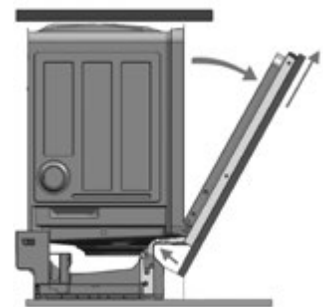

Vario-scharnieren van de S.9 en S.7.

Voor inbouw van je vaatwasser in de hoogte, gelieve de technische tabellen te raadplegen op www.siemens-home.bsh-group.com/be/nl/kolominbouw