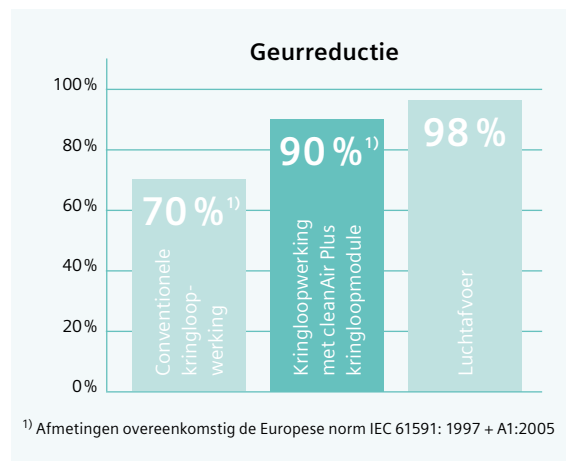

Glossarium

Dampkappen

Dampkappen met cleanAir Plus-kringloopmodule

Bespaar ook jezelf werk en energie!

In tegenstelling tot een traditionele dampkap vereist de efficiënte kringloop-technologie van de cleanAir Plus-module geen enkele wanddoorboring of -opening. Dit betekent dat warme lucht op koude winterdagen niet langer via de afvoeropening naar buiten stroomt maar behaaglijk binnen blijft – waar ze hoort. En in de zomer kan ook de gekoelde binnenlucht niet via onnodige afvoeropeningen ontsnappen. Zo bespaar je niet alleen geld maar spaar je tevens het milieu.

Merkbaar lagere geluidsniveaus – daar heb je beslist oren naar.

Dankzij de filteroppervlakte die nu bijna verdubbeld is, werkt de cleanAir Plus-kringloopmodule stiller dan traditionele kringloopsystemen die dezelfde prestaties leveren.

Omdat zuivere lucht belangrijk is, zorgt de cleanAir Plus-module voor minder geur en verwijdert hij de vetten.

Omdat de cleanAir Plus-kringloopmodule met zijn grotere filteroppervlakte tot 90 % van de geuren kan neutraliseren, is ook de lucht in de kookzone zuiver en fris. Vergeleken met traditionele kringloop-systemen presteert deze module maar liefst 20% beter, en ze haalt dezelfde resultaten als systemen die de lucht naar buiten afvoeren.

Ook de efficiënte vetafzuiging van de cleanAir Plus-module evenaart die van systemen met directe afvoer.

Snelle en makkelijke installatie!