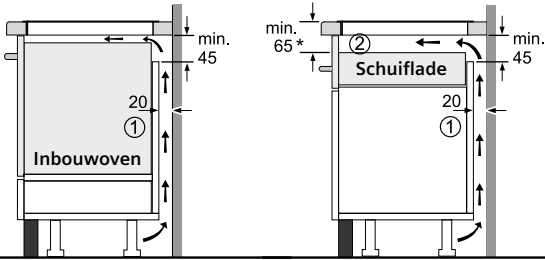

Kookplaten

* Minimale afstand 70 mm voor EZ977 / EZ877 / EX907 / EX807 / EX607 / EX901 / EX808 / EX601 / EH801 en 80 mm voor EZ907 / EZ807