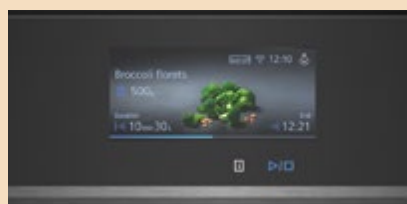

Voor een aangename en eenvoudige touch-navigatie

Er zijn drie verschillende displays, afhankelijk van de oven die je kiest.

TFT-Touchdisplay Pro
160 mm x 70 mm

TFT-Touchdisplay Plus
96 mm x 42 mm

TFT-Touchdisplay
90 mm x 30 mm