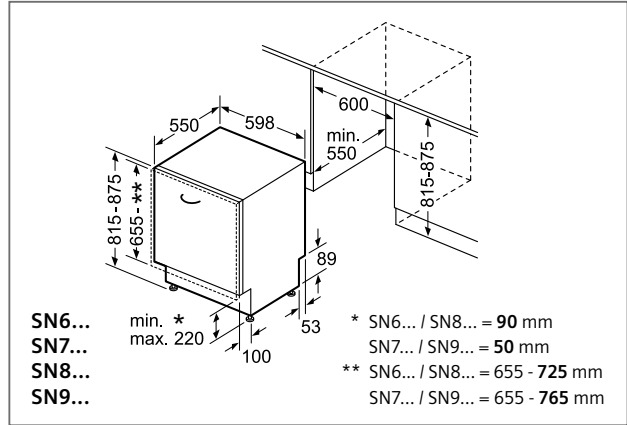

Vaatwassers