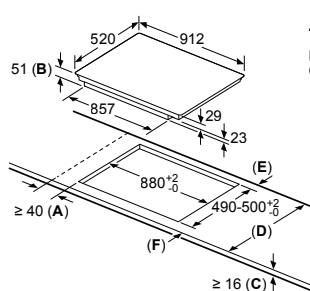

EX977KXX5E
EX977NXV6E
EX977NVV6E
EH975LVC1E

D	E	F
585-600	50	≥ 35
> 600	≥ 50	≥ 50

- **A:** Minimum afstand van de kookplaat-uitsparing tot de wand.
- **B:** Inbouwdiepte
- **C:** De vrije ruimte tussen het oppervlakte van het werkblad en de bovenkant van het front van de oven moet 30 mm bedragen. Raadpleeg de ruimtevereisten voor de oven.

Het werkblad waarin de kookplaat moet worden geïnstalleerd moet bestand zijn tegen belastingen van ca. 60 kg; er moeten geschikte steunconstructies worden gebruikt indien nodig. Kan niet driefasig zonder nulleider worden aangesloten.