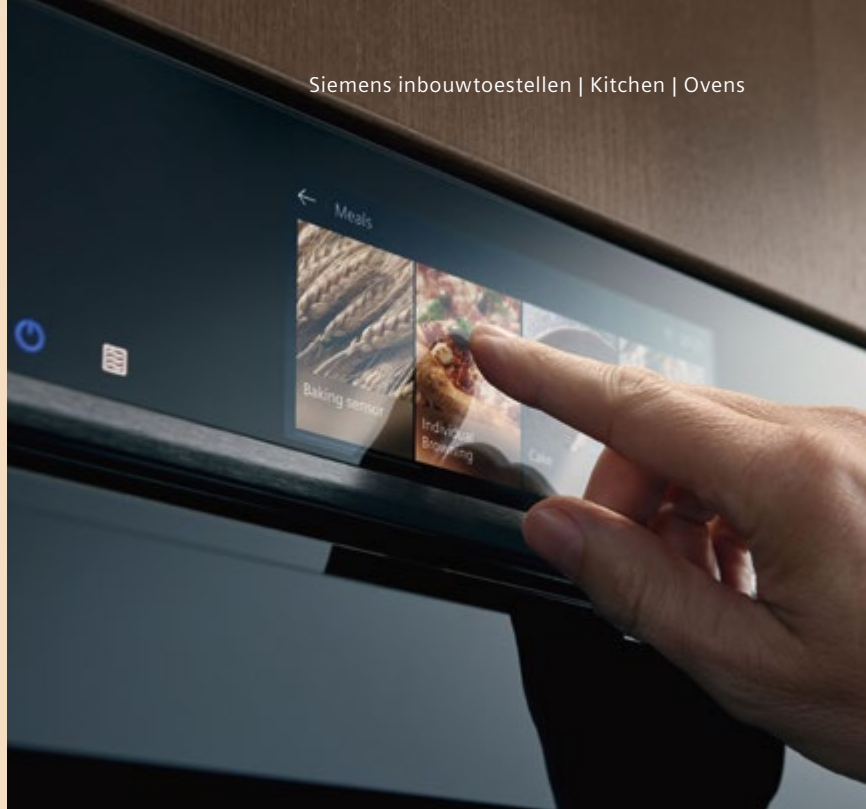

Intuïtief design: het TFT-touchscreen

Alle iQ700-ovens hebben een groter TFT-display met hoge resolutie touchscreen. Het hoogcontrast kleuren-display biedt een gebruiksvriendelijke navigatie. Een eenvoudige menustructuur, alles wat je wilt met één druk op de knop. Zelfs als je zonder recept kookt stelt het menu een hele reeks automatische gerechten voor. Alles in één oogopslag. Automatisch afgestemd op jouw smaak.

Houd contact tot het avondeten

Via het touchscreen kan je de instellingen van het door jou gekozen programma wijzigen. Je oven informeert je over het voorverwarmingsproces, dat je eveneens met één druk op de knop kan bijregelen en versnellen. Tot slot schakelt de oven zich automatisch uit als het programma is voltooid en je gerecht klaar is om te serveren. En mocht hij toch ingeschakeld moeten blijven, dan is het instellen van het kinderslot kinderspel.

Koken in hoge resolutie

De prachtige contrasten en kleuren van het display verbinden de design-normen met de hoge gebruiksvriendelijkheid van de oven. Met de duidelijke afbeeldingen van alle voorgeprogrammeerde gerechten, de verschillende bruiningsniveaus en instructies, wordt koken nóg intuïtiever en plezieriger.