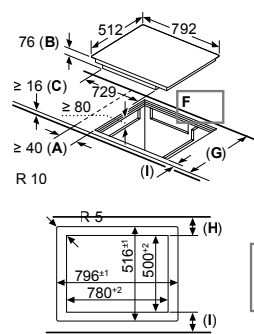

EZ807KZY1E

- **A:** Minimale afstand van de uitsparing van de kookplaat tot de wand.
- **B:** Maximale inbouwdiepte
- **C:** De vrije ruimte tussen het oppervlakte van het werkblad en de bovenkant van het front van de oven moet 40 mm zijn. Raadpleeg de ruimtevereisten voor de oven.

D: Max. 1 aanschuining
E: 6,5^{+0,5}

Het werkblad waarin de kookplaat moet worden geïnstalleerd moet bestand zijn tegen belastingen van ca. 60 kg; er moeten indien nodig geschikte steunconstructies worden gebruikt.

D	E	F
585-600	50	≥ 35
> 600	≥ 50	≥ 50