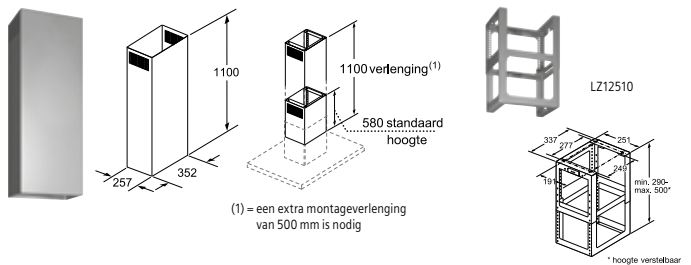

DECORatieve EILANDDAMPKAPPEN:

LF91BUV55 – LF98BIR50 – LF97BCP50

LZ12285 € 264,99*

Ventilatiekanaal voor eilanddampkap - 110 cm.
Voor een hoogte van het schouwgedeelte van 110 tot 150 cm. Vereist montagesetverlenging 50 cm (LZ 12510).

LZ12510 € 84,99*

Verbindingselement voor ventilatiekanaal - 50 cm.
De totale hoogte hangt af van het dampkaptyp.

LZ12310 € 105,99*

Adapters geschikt voor een helling van 20° tot 45°.
Bevestiging links / rechts.

LZ12410 € 105,99*

Adapters geschikt voor een helling van 20° tot 45°.
Bevestiging voor / achter.