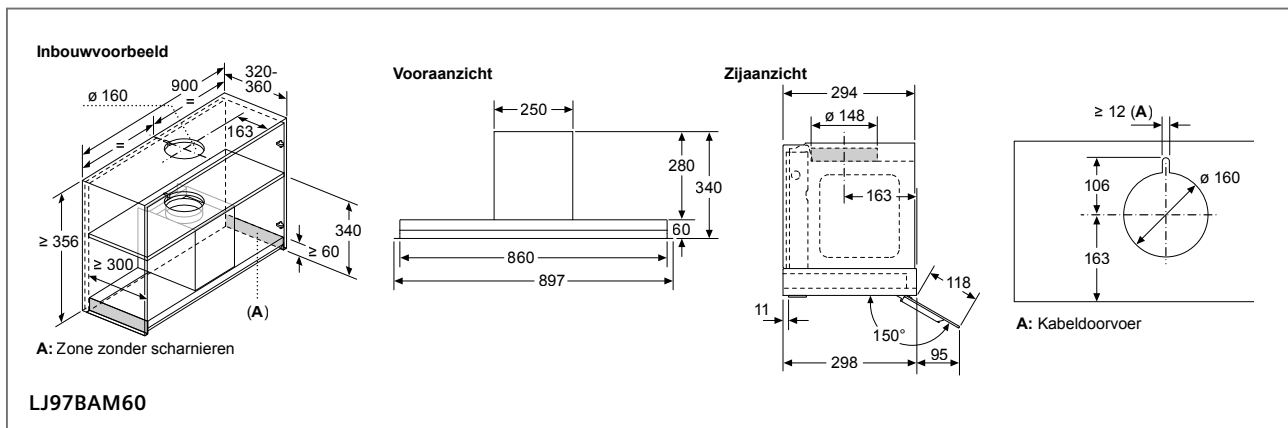

Dampkappen