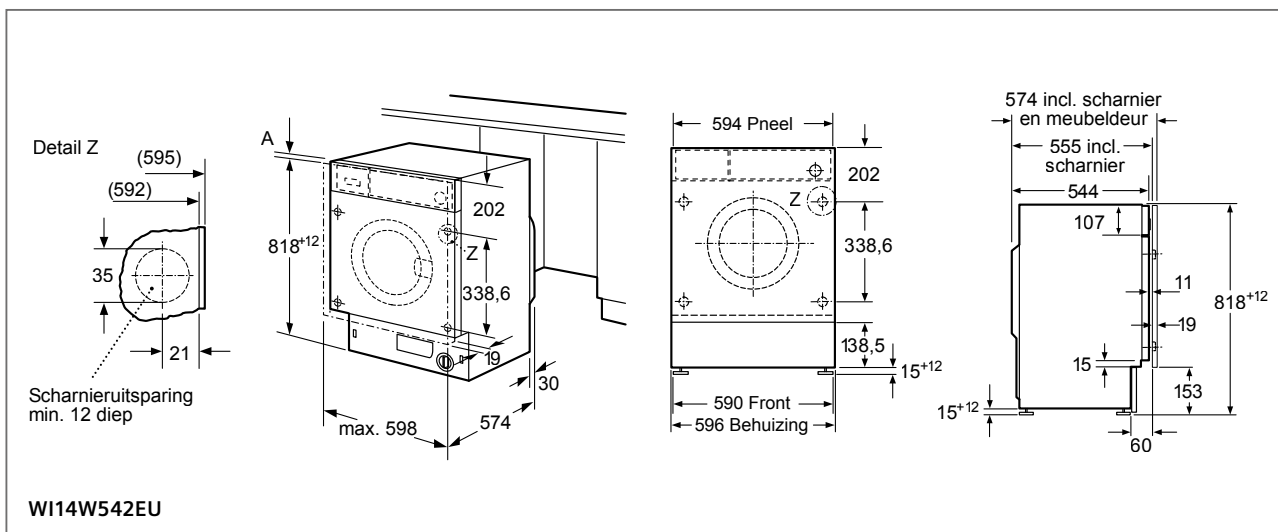

Wasmachines - Inbouwschema's en tips

Inbouwmaten van de was-/droogcombinatie – Sokkelafscherming

Het verluchtingsrooster in de sokkel mag niet worden afgedekt. De sokkel is uitsluitend in wit verkrijgbaar.

Opgelet: de sokkel is niet in de diepte regelbaar (maximale sokkel-diepte zonder meubelsokkel 50 mm).

Zorg ervoor dat de condensor aan de achterzijde van de sokkel gemakkelijk bereikbaar is voor een regelmatig onderhoud.

Volledig integreerbare toestellen met deurpaneel.

Voor de integratie van een wasmachine (WI) of een was-/droogcombinatie (WK) volstaan deurpanelen van 60 cm breed.

In de deur moeten bevestigingsgaten van 35 mm diameter worden geboord.

De afmetingen van het sokkelpaneel bedragen 595-600 x 180 mm max. Het sokkelpaneel wordt bevestigd met twee hoekprofielen.