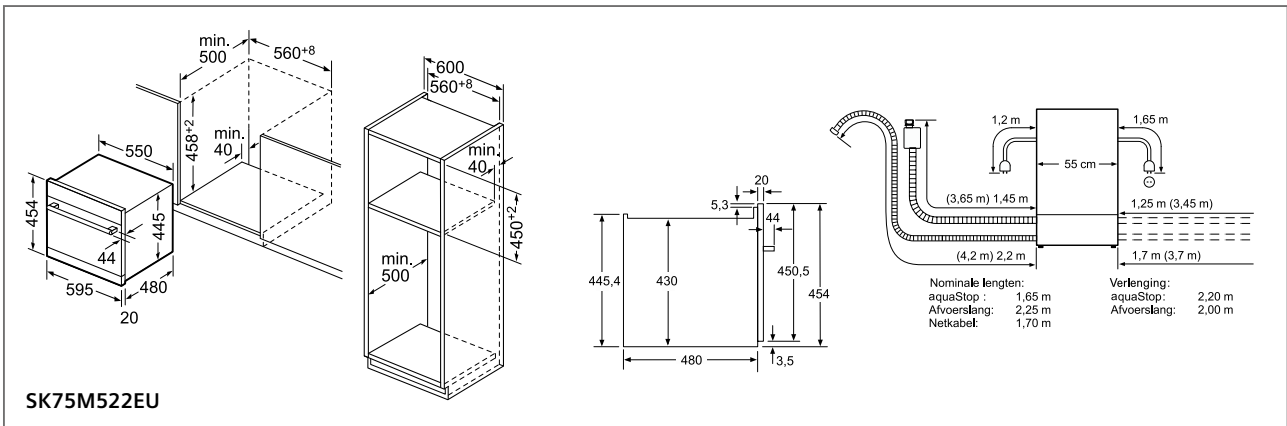

Vaatwassers