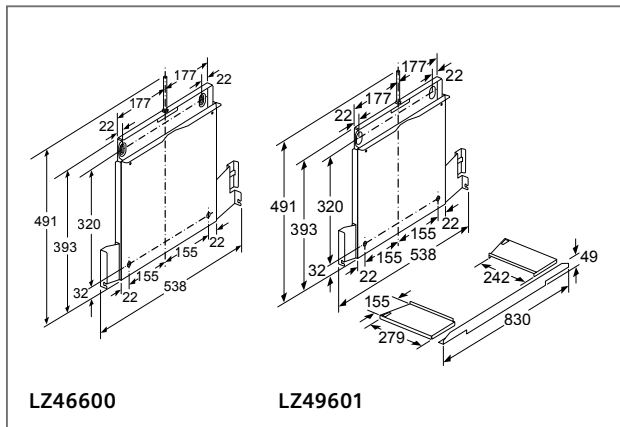

Dampkappen