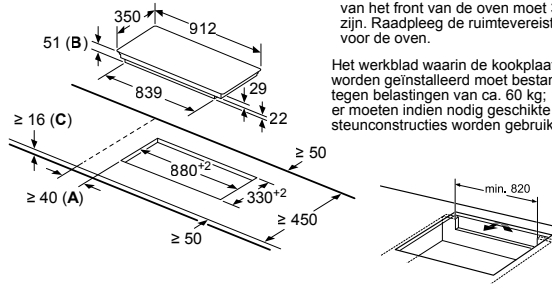

Algemeen schema geldig voor alle kookplaten

- ① Voorzie een ventilatie-opening
- ② Voorzie een beschermende bodemplaat

- **A:** Minimale afstand van de uitsparing van de kookplaat tot de wand.
- **B:** Inbouwdiepte
- **C:** De vrije ruimte tussen het oppervlakte van het werkblad en de bovenkant van het front van de oven moet 30 mm zijn. Raadpleeg de ruimtevereisten voor de oven.

Het werkblad waarin de kookplaat moet worden geïnstalleerd moet bestand zijn tegen belastingen van ca. 60 kg; er moeten indien nodig geschikte steunconstructies worden gebruikt.

EX275HXC1E