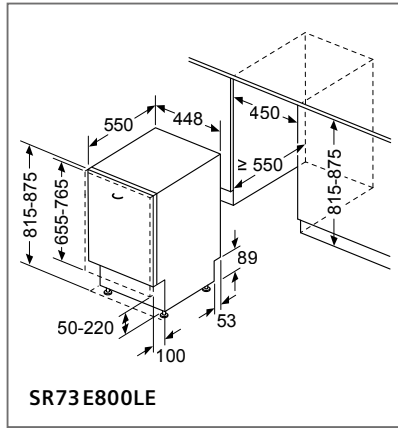

Vaatwassers