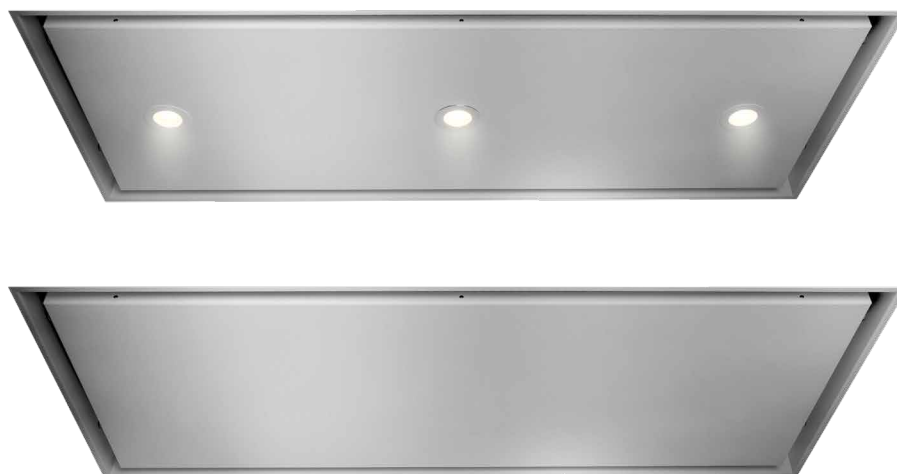

RA^{MM}
ZM

80 cm
90 cm
100 cm
110 cm
120 cm
130 cm