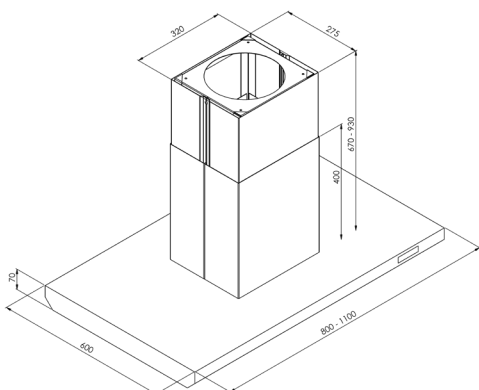

FR55-73/S

WAND- EN EILANDDAMPKAPPEN · HOTTES MURALES ET ÎLOTS

THIN-LINE

VENTRA

AXIS I - AXIS II

ARTISAN

VITRO

MOTOREN BINNEN · MOTEURS INTÉRIER