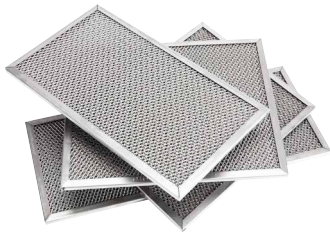

Details spoelbakken op p. 86-87 - Détails des éviers p. 86-87

Toebehoren
Accessoires

69

Vetfilters maatwerk
Filtres à graisse sur mesure

Flexibel
Flexible

Flexibel geïsoleerd
Flexible isolé

Flexibel cap-duo
Flexible cap-duo