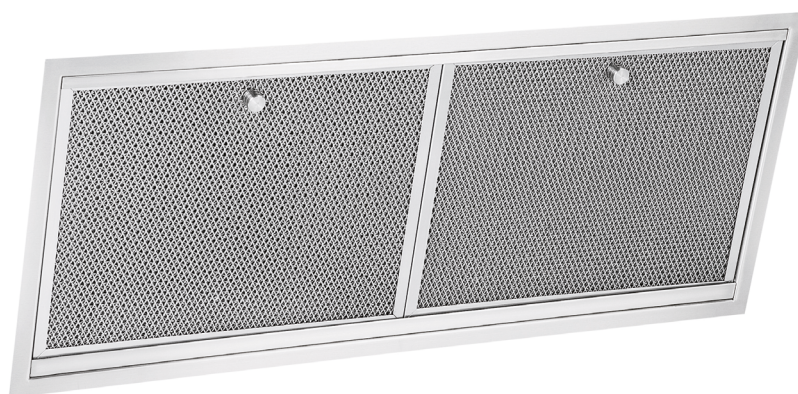

FR55-73/B-DA

A++

55 cm
73 cm

Technische tekening : p.78
Dessin technique : p.78

Geen bediening op toestel
Pas de commande sur l'appareil

Bediening meerprijs
Commande supplément

voor motor op afstand avec moteur à distance

	naar keuze / à choisir BE10 - BE15
	RF MODULE MODULE RF
	4 snelheden / vitesses
	zie motor op afstand voir moteurs à distance
	zie motor op afstand voir moteurs à distance
	RVS / inox
	ø 150 - 200mm
	2 st./pcs.