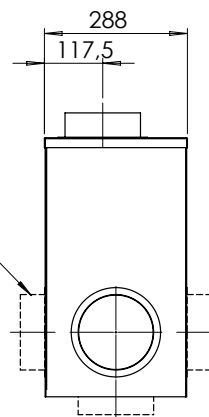

DOMAPLASMA

DOMAPLASMA-IQS650

DOMAPLASMA-IQ

SPOELBAKKEN · ÉVIERS

RMR 3418

INOX POLI  PVD 

217 x 377 x 160 mm [ext.]
180 x 340 x 160 mm [int.]

Min. kastgrootte/
Taille d'armoire min.: 200 mm