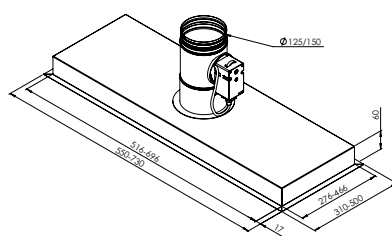

INBOUWGROEPEN & FILTERELEMENEN · GROUPES INTÉGRÉS & ÉLÉMENTS FILTRANTS

GA600 55-73

GA73-120

GR600 55-73

GR73-120

F55-120

F55-73/S

FR55-120

FR55-73/S