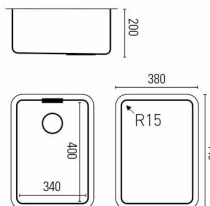

DOMAPLASMA

DOMAPLASMA-IQS650

DOMAPLASMA-IQ

SPOELBAKKEN · ÉVIERS

RMR 3418

INOX POLI  PVD 

217 x 377 x 160 mm [ext.]
180 x 340 x 160 mm [int.]

Min. kastgrootte/
Taille d'armoire min.: 200 mm

RMR 4018

INOX POLI  PVD 

217 x 437 x 140 mm [ext.]
180 x 400 x 140 mm [int.]

Min. kastgrootte/
Taille d'armoire min.: 200 mm

RMR 4027

INOX POLI  PVD 

307 x 437 x 195 mm [ext.]
270 x 400 x 195 mm [int.]

Min. kastgrootte/
Taille d'armoire min.: 300 mm

RMR 4034

INOX POLI  PVD 

380 x 440 x 200 mm [ext.]
340 x 400 x 200 mm [int.]

Min. kastgrootte/
Taille d'armoire min.: 400 mm

SPOELBAKKEN · ÉVIERS

RMR 4040

440 x 440 x 200 mm [ext.]
400 x 400 x 200 mm [int.]