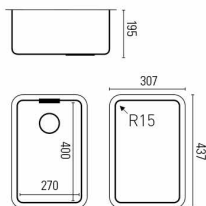

DOMAPLASMA

DOMAPLASMA-IQS650

DOMAPLASMA-IQ

SPOELBAKKEN · ÉVIERS

RMR 3418

INOX POLI  PVD 

217 x 377 x 160 mm [ext.]
180 x 340 x 160 mm [int.]

Min. kastgrootte/
Taille d'armoire min.: 200 mm

RMR 4018

INOX POLI  PVD 

217 x 437 x 140 mm [ext.]
180 x 400 x 140 mm [int.]

Min. kastgrootte/
Taille d'armoire min.: 200 mm

RMR 4027

INOX POLI  PVD 

307 x 437 x 195 mm [ext.]
270 x 400 x 195 mm [int.]

Min. kastgrootte/
Taille d'armoire min.: 300 mm

RMR 4034

INOX POLI  PVD 

380 x 440 x 200 mm [ext.]
340 x 400 x 200 mm [int.]

Min. kastgrootte/
Taille d'armoire min.: 400 mm

SPOELBAKKEN · ÉVIERS

RMR 4040

440 x 440 x 200 mm [ext.]
400 x 400 x 200 mm [int.]