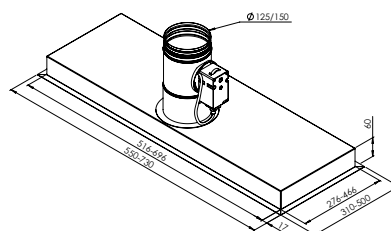

INBOUWGROEPEN & FILTERELEMENEN · GROUPES INTÉGRÉS & ÉLÉMENTS FILTRANTS

GA600 55-73

GA73-120

GR600 55-73

GR73-120

F55-120

F55-73/S

FR55-120

FR55-73/S