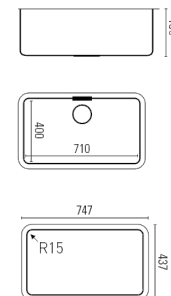

RMR 4034

INOX POLI  PVD 

380 x 440 x 200 mm [ext.]
340 x 400 x 200 mm [int.]

Min. kastgrootte/
Taille d'armoire min.: 400 mm

SPOELBAKKEN · ÉVIERS

RMR 4040

440 x 440 x 200 mm [ext.]
400 x 400 x 200 mm [int.]

INOX POLI  PVD 

RMR 4045

488 x 438 x 200 mm [ext.]
450 x 400 x 200 mm [int.]

INOX POLI  PVD 

RMR 4050

542 x 442 x 200 mm [ext.]
500 x 400 x 200 mm [int.]

INOX POLI  PVD 

RMR 4071

747 x 437 x 195 mm [ext.]
710 x 400 x 195 mm [int.]

INOX POLI  PVD 

Verdeeld door: - Distribué par:

Venduro bvba
Spieveldstraat 23
Industrieterrein E17/3
B-9160 Lokeren - Belgium
T +32 9 340 60 00
info@venduro.be