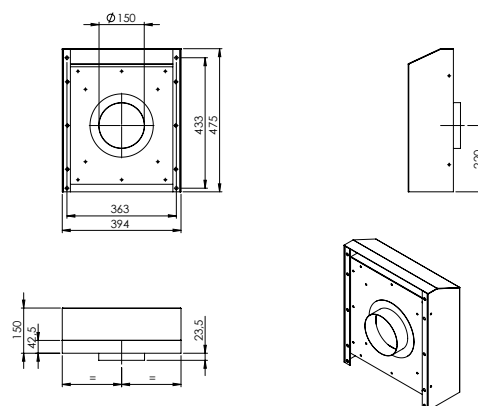

MOTOREN GEVEL · MOTEURS FAÇADE

MVE 10-EC