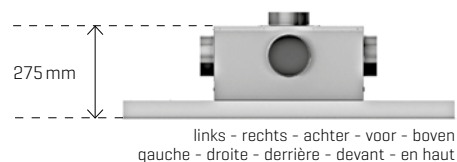

Technische tekening: p.76
Dessin technique: p.76

* RAL kleur meerprijs
* Couleur RAL contre surplus

Afvoerrichting naar keuze
Direction d'aspiration à choisir

Verkrijgbaar met recirculatie
Disponible avec recirculation

MM met motor · avec moteur
ZM zonder motor · sans moteur

MM: 230 W

ZM: BE 10 - BE 15

afstandsbediening met radiofrequentie [RF], 4 snelheden
télécommande avec radio fréquence [RF], 4 vitesses

MM: 940 m³/h

MM: 40 db[A] > 57 db[A]

90 - 120 cm

RVS/inox - RAL kleur/couleur*

MM: naar keuze / à choisir ø 150 mm
hoogte / hauteur **335 mm**

ZM: naar keuze / à choisir ø 150 mm - 200 mm
links - rechts - achter - voor - boven
gauche - droite - derrière - devant - en haut

Ledpaneel 2700 K of 4000 K - dimbaar
Panneau LED 2700 K ou 4000 K - dimmables

1 filter / 1 filtre

met koolstoffilter of Domaplasma systeem
avec filtre à charbon ou système Domaplasma

Optioneel: inbouwhoogte randafzuiging zonder motor
En option: hauteur d'encastrement aspiration
périphérique sans moteur