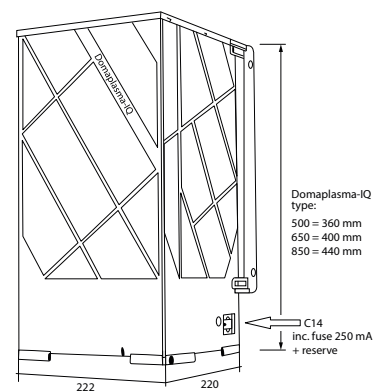

DOMAPLASMA

DOMAPLASMA-IQS650

DOMAPLASMA-IQ

SPOELBAKKEN · ÉVIERS

RMR 3418

INOX POLI  PVD 

217 x 377 x 160 mm [ext.]
180 x 340 x 160 mm [int.]

Min. kastgrootte/
Taille d'armoire min.: 200 mm