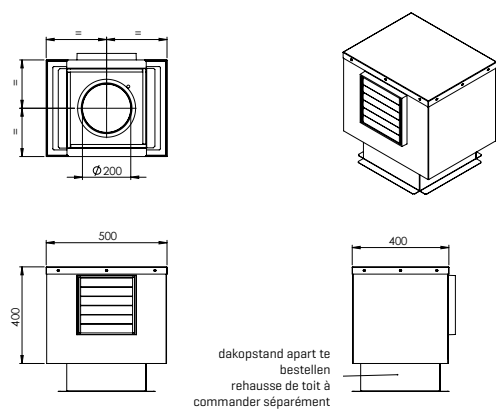

B-EC-PD 23

B-EC-PD 30

DAKOPSTANDEN · CHEPEAUX DE TOITURE

DOP B-EC 7 - B-EC 10

DOP B-EC 15

DOP B-EC 23

DOP B-EC 30

MAATWERK · SUR MESURE