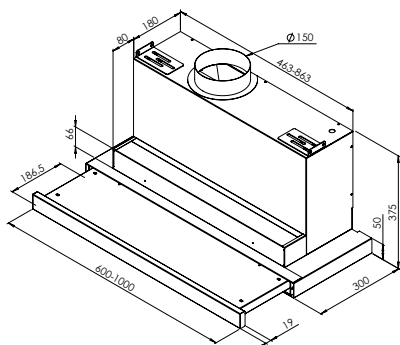

RA -SMALL 80-110

RA -LOW 90-130

UITSCHUIFBARE DAMPKAPPEN · HOTTES TÉLÉSCOPIQUES

TA 600-EC 60-100

TA 940-EC 80-120

TA BE 60-100

TA 60-100/S

TA 60-100/450 S