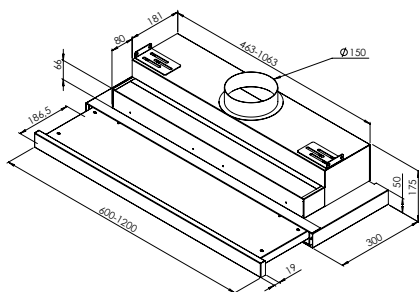

RA -SMALL 80-110

RA -LOW 90-130

UITSCHUIFBARE DAMPKAPPEN · HOTTES TÉLÉSCOPIQUES

TA 600-EC 60-100

TA 940-EC 80-120

TA BE 60-100

TA 60-100/S

TA 60-100/450 S