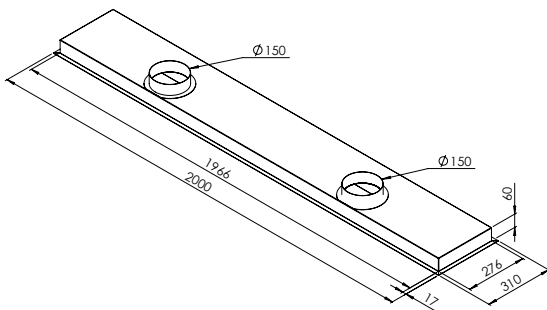

MAATWERK · SUR MESURE

RA

GA

GR

F

FR