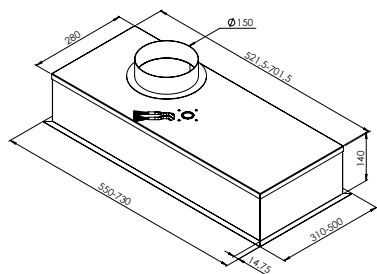

INBOUWGROEPEN & FILTERELEMENEN · GROUPES INTÉGRÉS & ÉLÉMENTS FILTRANTS

GA600 55-73