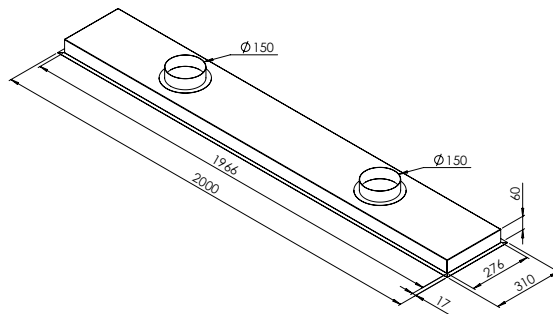

MAATWERK · SUR MESURE

RA

GA

GR

F

FR