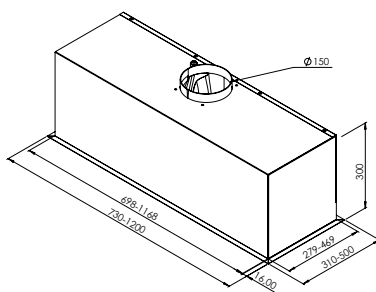

INBOUWGROEPEN & FILTERELEMENEN · GROUPES INTÉGRÉS & ÉLÉMENTS FILTRANTS

GA600 55-73

GA73-120

GR600 55-73

GR73-120

F55-120

F55-73/S

FR55-120

FR55-73/S