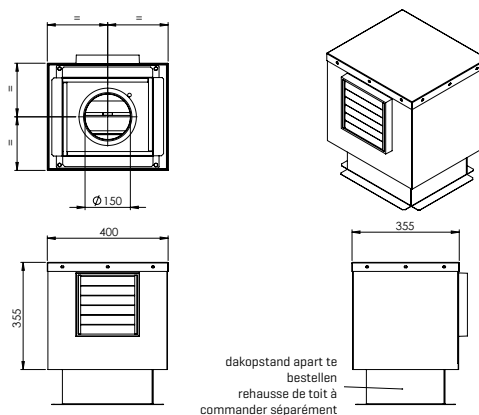

DAKMOTOREN · MOTEURS DE TOIT

B-EC-PD 10