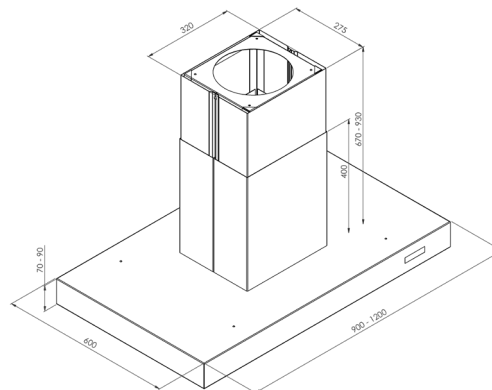

FR55-73/S

WAND- EN EILANDDAMPKAPPEN · HOTTES MURALES ET ÎLOTS

THIN-LINE

VENTRA

AXIS I - AXIS II

ARTISAN

VITRO

MOTOREN BINNEN · MOTEURS INTÉRIER