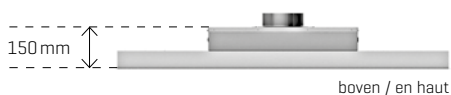

MM met motor · avec moteur
ZM zonder motor · sans moteur

	MM: 230 W
	ZM: BE 10 - BE 15
	afstandsbediening met radiofrequentie [RF], 4 snelheden télécommande avec radio fréquence [RF], 4 vitesses
	MM: 940 m³/h
	MM: 40 db[A] > 57 db[A]
	90 - 120 - 150 cm
	RVS/inox - RAL kleur/couleur*
	MM: naar keuze / à choisir ø 150 mm hoogte / hauteur 335 mm
	ZM: naar keuze / à choisir ø 150 mm - 200 mm - 250 mm links - rechts - achter - voor - boven gauche - droite - derrière - devant - en haut
	2 x LED strip dimbaar 2700 K - 4000 K 2 x bande LED dimmable 2700 K - 4000 K Volgens lengte / Selon longueur
	1 filter / 1 filtre
	met koolstoffilter of Domaplasma systeem avec filtre à charbon ou système Domaplasma