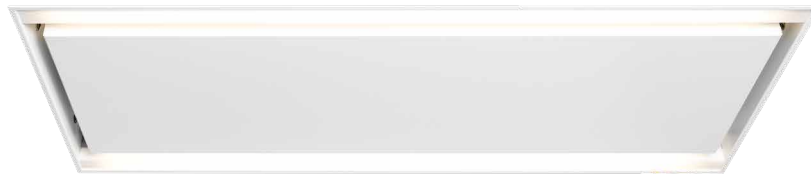

Verkrijgbaar met recirculatie
Disponible avec recirculation

Optioneel: inbouwhoogte randafzuiging zonder motor
En option: hauteur d'encastrement aspiration
périphérique sans moteur

RA-LL MM
ZM

A++

RVS / inox