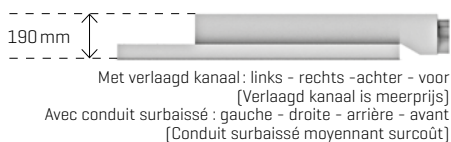

MM met motor · avec moteur
ZM zonder motor · sans moteur

	MM: 230 W
	ZM: BE 10 - BE 15
	afstandsbediening met radiofrequentie [RF], 4 snelheden télécommande avec radio fréquence [RF], 4 vitesses
	MM: 940 m³/h
	MM: 40 db[A] > 57 db[A]
	90 - 120 - 150 cm
	RVS/inox - RAL kleur/couleur*
	MM: naar keuze / à choisir ø 150 mm hoogte / hauteur 335 mm
	ZM: naar keuze / à choisir ø 150 mm - 200 mm - 250 mm links - rechts - achter - voor - boven gauche - droite - derrière - devant - en haut
	2 x LED strip dimbaar 2700 K - 4000 K 2 x bande LED dimmable 2700 K - 4000 K Volgens lengte / Selon longueur
	1 filter / 1 filtre
	met koolstoffilter of Domaplasma systeem avec filtre à charbon ou système Domaplasma