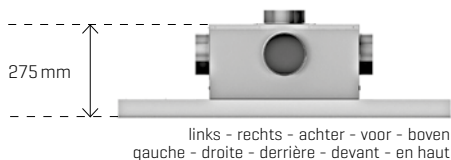

MM met motor · avec moteur
ZM zonder motor · sans moteur

	MM: 230 W
	ZM: BE 10 - BE 15
	afstandsbediening met radiofrequentie [RF], 4 snelheden télécommande avec radio fréquence [RF], 4 vitesses
	MM: 940 m³/h
	MM: 40 db[A] > 57 db[A]
	90 - 120 - 150 cm
	RVS/inox - RAL kleur/couleur*
	MM: naar keuze / à choisir ø 150 mm hoogte / hauteur 335 mm
	ZM: naar keuze / à choisir ø 150 mm - 200 mm - 250 mm links - rechts - achter - voor - boven gauche - droite - derrière - devant - en haut
	2 x LED strip dimbaar 2700 K - 4000 K 2 x bande LED dimmable 2700 K - 4000 K Volgens lengte / Selon longueur
	1 filter / 1 filtre
	met koolstoffilter of Domaplasma systeem avec filtre à charbon ou système Domaplasma