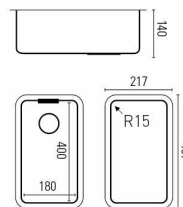

RMR 4018

INOX POLI PVD

217 x 437 x 140 mm [ext.]
180 x 400 x 140 mm [int.]

Min. kastgrootte/
Taille d'armoire min.: 200 mm