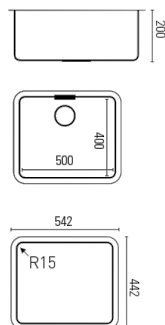

RMR 4018

INOX POLI  PVD 

217 x 437 x 140 mm [ext.]
180 x 400 x 140 mm [int.]

Min. kastgrootte/
Taille d'armoire min.: 200 mm

RMR 4027

INOX POLI  PVD 

307 x 437 x 195 mm [ext.]
270 x 400 x 195 mm [int.]

Min. kastgrootte/
Taille d'armoire min.: 300 mm

RMR 4034

INOX POLI  PVD 

380 x 440 x 200 mm [ext.]
340 x 400 x 200 mm [int.]

Min. kastgrootte/
Taille d'armoire min.: 400 mm

SPOELBAKKEN · ÉVIERS

RMR 4040

440 x 440 x 200 mm [ext.]
400 x 400 x 200 mm [int.]

INOX POLI  PVD 

RMR 4045

488 x 438 x 200 mm [ext.]
450 x 400 x 200 mm [int.]

INOX POLI  PVD 

RMR 4050

542 x 442 x 200 mm [ext.]
500 x 400 x 200 mm [int.]

INOX POLI  PVD 

RMR 4071

747 x 437 x 195 mm [ext.]
710 x 400 x 195 mm [int.]

INOX POLI  PVD 

Verdeeld door: - Distribué par:

Venduro bvba
Spieveldstraat 23
Industrieterrein E17/3
B-9160 Lokeren - Belgium
T +32 9 340 60 00
info@venduro.be