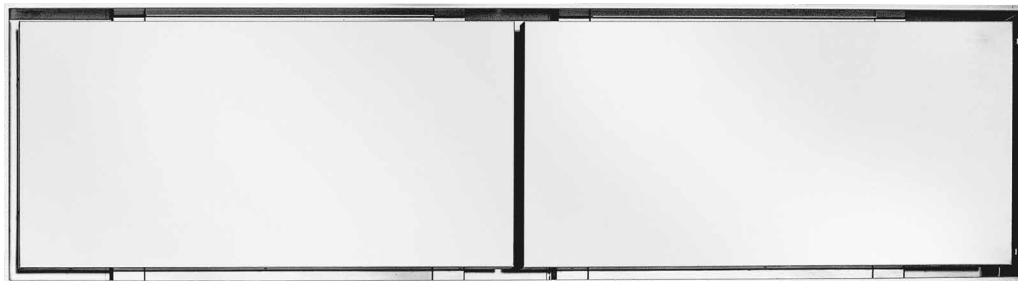

RA MM
ZM

Randafzuiging
Aspiration périphérique

MM met motor · avec moteur
ZM zonder motor · sans moteur

	MM: 2 x 230 W
	ZM: B-EC10 - B-EC15 - B-EC23 - B-EC30
	afstandsbediening met radiofrequentie [RF] télécommande avec radio fréquence [RF]
	MM: 940 m³/h ZM: keuze motor / moteur à choisir
	MM: 40 db[A] > 57 db[A]
	140 tot/à 200 cm
	RVS/inox - RAL kleur/couleur*
	MM: naar keuze / à choisir 2 x ø 150 mm ZM: naar keuze / à choisir ø 2 x 150 mm - ø 200 mm - ø 250 mm - ø 315 mm links - rechts - achter - voor - boven gauche - droite - derrière - devant - en haut
	LED of zonder verlichting / LED ou sans éclairage
	3 - 6 st./pcs.
	met koolstoffilter of Domaplasma systeem avec filtre à charbon ou système Domaplasma