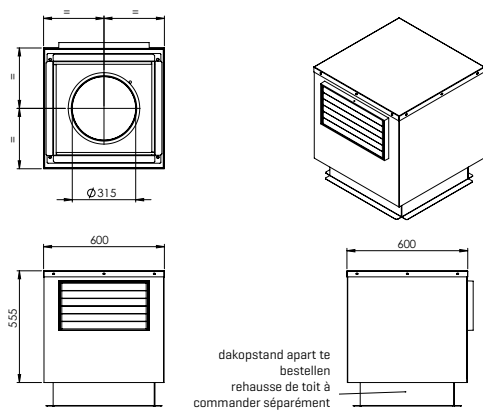

B-EC-PD 23

B-EC-PD 30

DAKOPSTANDEN · CHEPEAUX DE TOITURE

DOP B-EC 7 - B-EC 10

DOP B-EC 15

DOP B-EC 23

DOP B-EC 30

MAATWERK · SUR MESURE