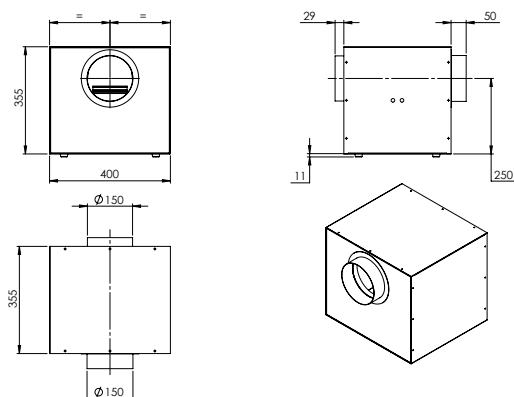

MOTOREN BINNEN · MOTEURS INTÉRIER

B-EC-BI 10