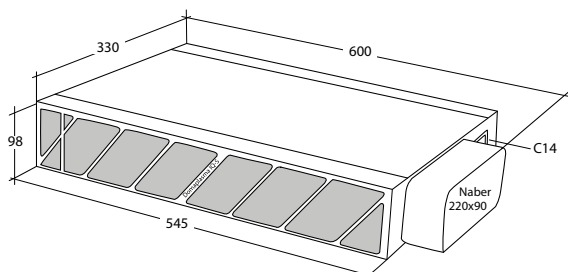

DOMAPLASMA

DOMAPLASMA-IQS650

DOMAPLASMA-IQ

SPOELBAKKEN · ÉVIERS

RMR 3418

INOX POLI  PVD 

217 x 377 x 160 mm [ext.]
180 x 340 x 160 mm [int.]

Min. kastgrootte/
Taille d'armoire min.: 200 mm