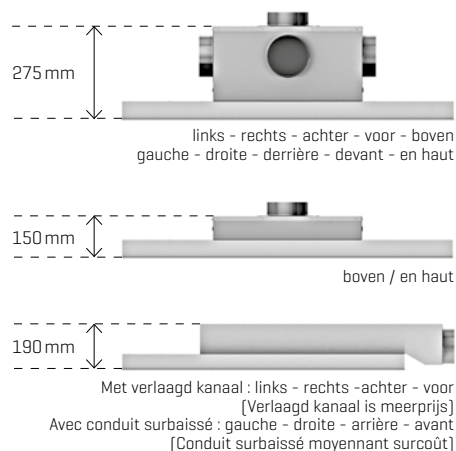

A++

MM met motor · avec moteur
ZM zonder motor · sans moteur

	MM: 230 W
	ZM: BE 10 - BE 15
	afstandsbediening met radiofrequentie (RF), 4 snelheden télécommande avec radio fréquence (RF), 4 vitesses
	MM: 940 m³/h
	MM: 40 db[A] > 57 db[A]
	90 - 100 - 110 - 120 - 130 cm
	RVS/inox - RAL kleur/ couleur*
	MM: ø 150 mm hoogte / hauteur 335 mm
	ZM: naar keuze / à choisir ø 150 - 200 mm links - rechts - achter - voor - boven gauche - droite - derrière - devant - en haut
	LED 3,3W [per/par LED] dimbaar/dimmable 3000K 90-100-110 2x LED / 120-130 3x LED
	1 filter / 1 filtre
	met koolstoffilter of Domaplasma systeem avec filtre à charbon ou système Domaplasma

Technische tekening: p.76
Dessin technique: p.76

* RAL kleur meerprijs
* Couleur RAL contre surplus

Ook op maat verkrijgbaar
Egalement disponible sur mesure

Afvoerrichting naar keuze
Direction d'aspiration à choisir

Verkrijgbaar met recirculatie
Disponible avec recirculation

Optioneel: inbouwhoogte randafzuiging zonder motor
En option: hauteur d'encastrement aspiration
périphérique sans moteur