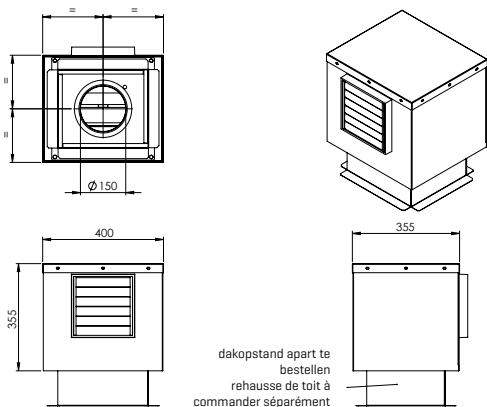

DAKMOTOREN · MOTEURS DE TOIT

B-EC-PD 7