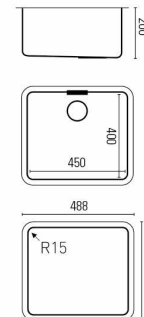

RMR 4018

INOX POLI  PVD 

217 x 437 x 140 mm [ext.]
180 x 400 x 140 mm [int.]

Min. kastgrootte/
Taille d'armoire min.: 200 mm

RMR 4027

INOX POLI  PVD 

307 x 437 x 195 mm [ext.]
270 x 400 x 195 mm [int.]

Min. kastgrootte/
Taille d'armoire min.: 300 mm

RMR 4034

INOX POLI  PVD 

380 x 440 x 200 mm [ext.]
340 x 400 x 200 mm [int.]

Min. kastgrootte/
Taille d'armoire min.: 400 mm

SPOELBAKKEN · ÉVIERS

RMR 4040

440 x 440 x 200 mm [ext.]
400 x 400 x 200 mm [int.]

INOX POLI  PVD 

RMR 4045

488 x 438 x 200 mm [ext.]
450 x 400 x 200 mm [int.]

INOX POLI  PVD 

RMR 4050

542 x 442 x 200 mm [ext.]
500 x 400 x 200 mm [int.]

INOX POLI  PVD 

RMR 4071