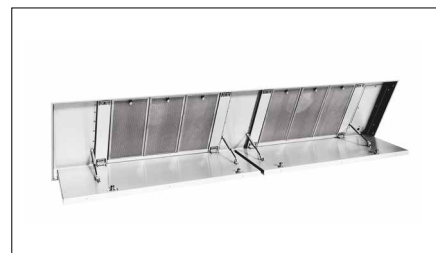

Technische tekening: p. 84
Dessin technique: p. 84

* RAL kleur meerprijs
Couleur RAL surplus

Afvoerrichting naar keuze
Direction d'aspiration à choisir

Verkrijgbaar met recirculatie
Disponible avec recirculation