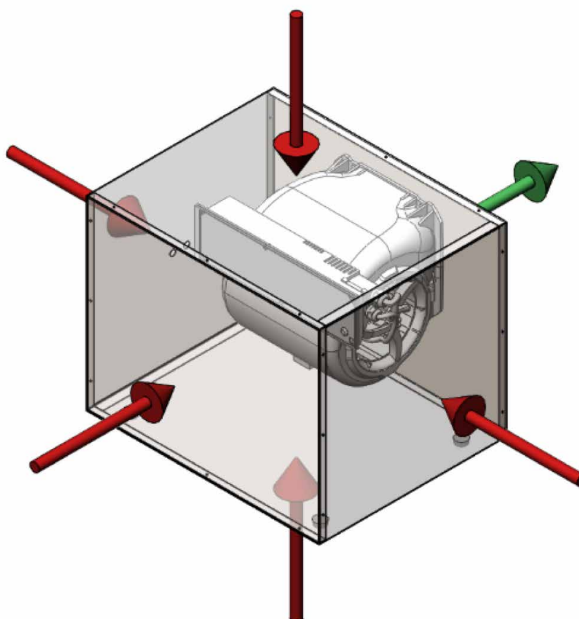

MAATWERK MOTOREN MOTEURS SUR MESURE

De Venduro motorboxen kunnen ook op maat bekomen worden :

- Aanzuig- en uitlaatpositie haaks t.o.v. elkaar
- 2 of meerdere aanzuigflenzen i.p.v. een enkele aanzuigflens
- Aangepaste aanzuig diameter[s] en/of uitblaas diameter
- Extra bevestigingsbeugels voor wand of plafond montage
- ...

Zodoende kan men vaak een nog efficiëntere en mooier afgewerkte installatie bekomen, met een beter resultaat zowel wat betreft rendement als wat betreft geluid.

Voor meer info, aarzel niet om ons te contacteren .

Les boîtes moteurs Venduro sont également disponibles sur mesure :

- Aspiration positionnée perpendiculairement à l'évacuation
- 2 ou plusieurs rebords d'aspiration au lieu d'un seul rebord
- Diamètre[s] d'aspiration adapté[s] et/ou diamètre d'évacuation
- Supports de fixation complémentaires pour montage à la paroi ou au plafond
- ...

Il est ainsi souvent possible d'obtenir une finition de l'installation encore plus belle et plus efficace, avec un meilleur résultat aussi bien au niveau rendement que sonorité.

Pour plus d'informations, n'hésitez pas à nous contacter .