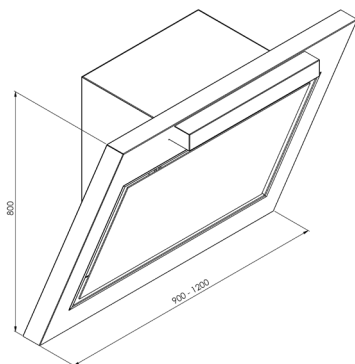

FR55-73/S

WAND- EN EILANDDAMPKAPPEN · HOTTES MURALES ET ÎLOTS

THIN-LINE

VENTRA

AXIS I - AXIS II

ARTISAN

VITRO

MOTOREN BINNEN · MOTEURS INTÉRIER