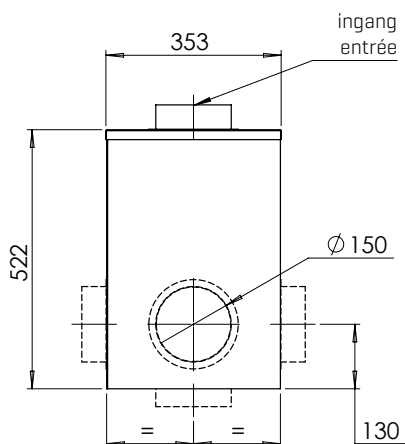

DOMAPLASMA

DOMAPLASMA-IQS650

DOMAPLASMA-IQ

SPOELBAKKEN · ÉVIERS

RMR 3418

INOX POLI  PVD 

217 x 377 x 160 mm [ext.]
180 x 340 x 160 mm [int.]

Min. kastgrootte/
Taille d'armoire min.: 200 mm