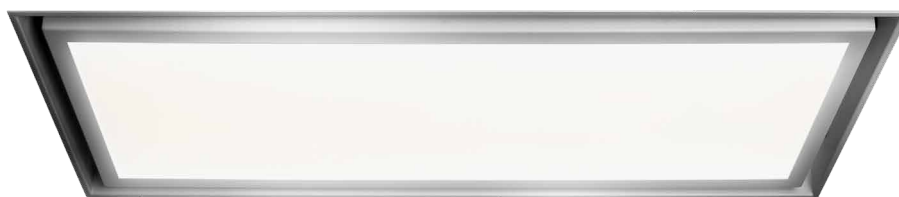

RA-LP MM ZM

90 cm
120 cm

A++