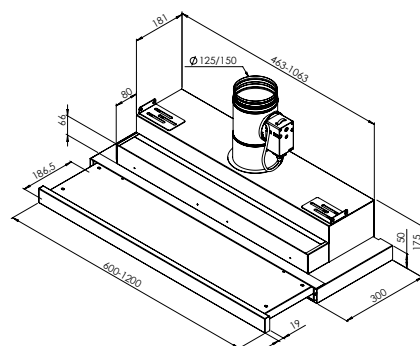

RA -SMALL 80-110

RA -LOW 90-130

UITSCHUIFBARE DAMPKAPPEN · HOTTES TÉLÉSCOPIQUES

TA 600-EC 60-100

TA 940-EC 80-120

TA BE 60-100

TA 60-100/S

TA 60-100/450 S