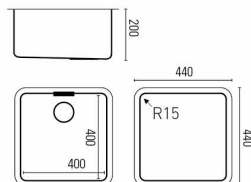

RMR 4034

INOX POLI  PVD 

380 x 440 x 200 mm [ext.]
340 x 400 x 200 mm [int.]

Min. kastgrootte/
Taille d'armoire min.: 400 mm

SPOELBAKKEN · ÉVIERS

RMR 4040

440 x 440 x 200 mm [ext.]
400 x 400 x 200 mm [int.]