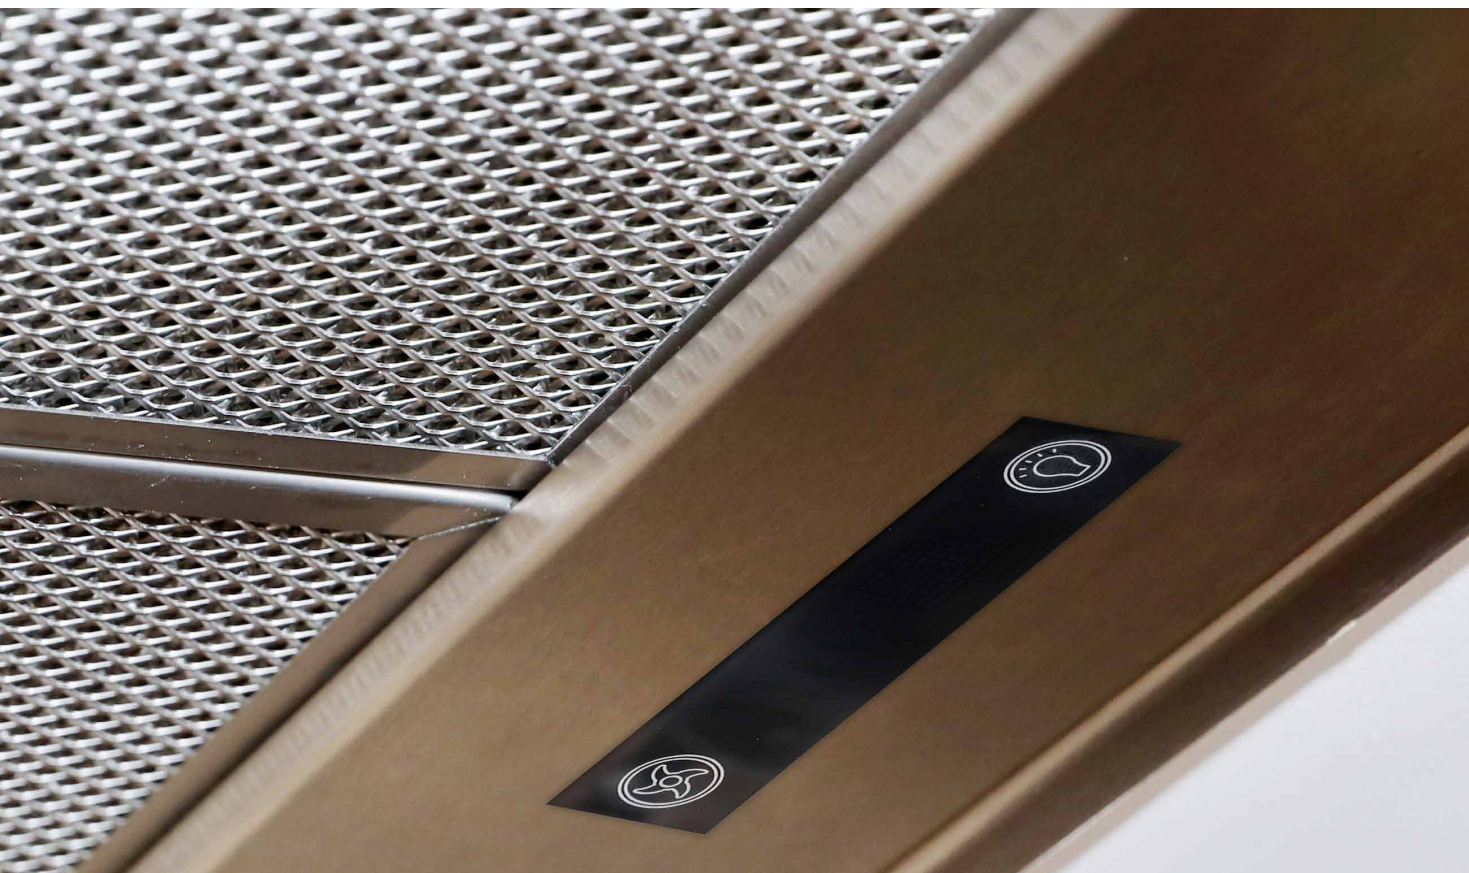

Inbouwgroepen & filterelementen
Groupes intégrés & éléments filtrants

27