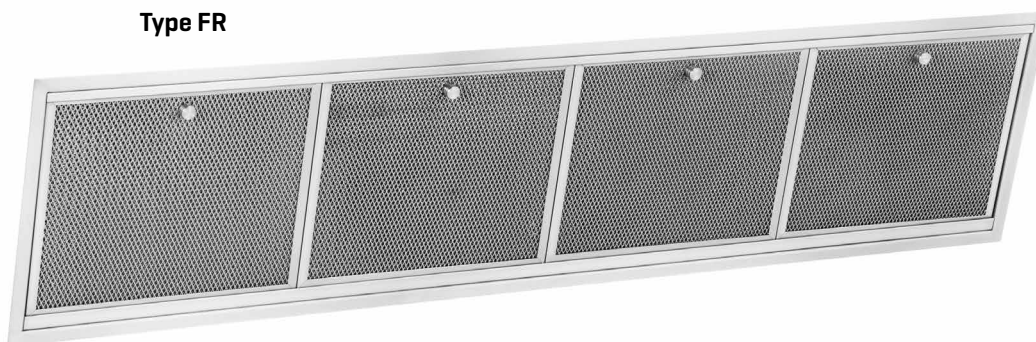

F50-200/BE

Filterelement
Élément filtrants

50 cm
60 cm
70 cm
...
180 cm
190 cm
200 cm

Type F

Type FR

Type F

	naar keuze / à choisir B-EC 10 - B-EC 15 B-EC 23 - B-EC 30
	4 snelheden / vitesses
	zie motor op afstand voir moteurs à distance
	zie motor op afstand voir moteurs à distance
	RVS / inox
	ø 150 - 200 mm - 250 mm - 315 mm
	LED - 3000 K
	volgens afmetingen / selon dimensions