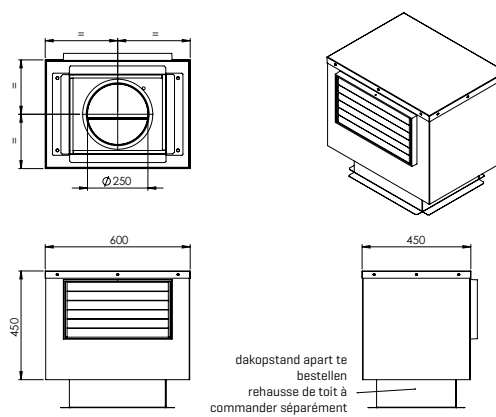

B-EC-PD 23

B-EC-PD 30

DAKOPSTANDEN · CHEPEAUX DE TOITURE

DOP B-EC 7 - B-EC 10

DOP B-EC 15

DOP B-EC 23

DOP B-EC 30

MAATWERK · SUR MESURE