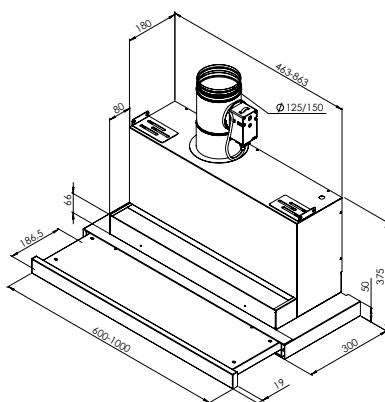

RA -SMALL 80-110

RA -LOW 90-130

UITSCHUIFBARE DAMPKAPPEN · HOTTES TÉLÉSCOPIQUES

TA 600-EC 60-100

TA 940-EC 80-120

TA BE 60-100

TA 60-100/S

TA 60-100/450 S