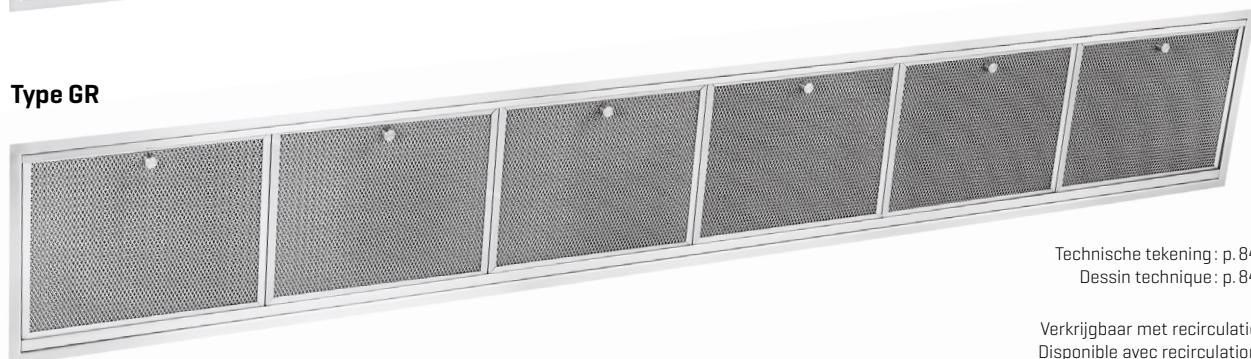

Inbouwgroep
Groupe intégrée

GA+GR.../1880

160 cm
170 cm
180 cm
190 cm
200 cm

Type GA

Type GR

Technische tekening : p. 84
Dessin technique : p. 84

Verkrijgbaar met recirculatie
Disponible avec recirculation

Type GA