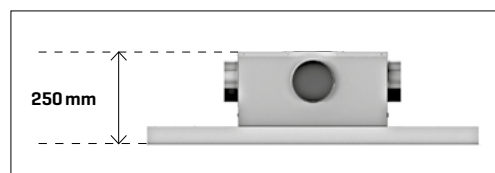

RA-LOW

90 cm
120 cm

A++

Beperkte inbouwhoogte 250 mm
Hauteur d'encastrement limitée : 250 mm

	85 W
	afstandsbediening met radiofrequentie [RF], 4 snelheden télécommande avec radio fréquence [RF], 4 vitesses
	MM: 940 m³/h
	MM: 30 db[A] > 59 db[A]
	90 - 120 cm
	RVS / inox
	ø 150 mm links - rechts - achter - voor verstelbaar. motorhuis verstelbaar qua afvoerrichting gauche - droite - derrière - devant réglable. boîtier du moteur réglable en termes de direction d'aspiration
	LED 3,3 W [per/par LED] dimbaar/dimmable 3000 k type 900: 2 x - type 1200: 3 x
	1 st./pc.
	met koolstoffilter of Domaplasma systeem avec filtre à charbon ou système Domaplasma

Technische tekening : p.76
Dessin technique : p. 76

Afvoerrichting naar keuze
Direction d'aspiration à choisir

Verkrijgbaar met recirculatie
Disponible avec recirculation

Geen maatwerk
Pas de sur mesure