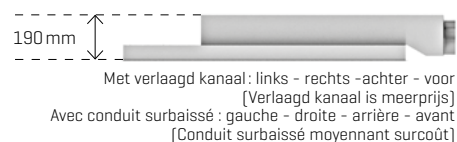

Technische tekening: p.76
Dessin technique: p.76

* RAL kleur meerprijs
* Couleur RAL contre surplus

Afvoerrichting naar keuze
Direction d'aspiration à choisir

Verkrijgbaar met recirculatie
Disponible avec recirculation

MM met motor · avec moteur
ZM zonder motor · sans moteur

MM: 230 W

ZM: BE 10 - BE 15

afstandsbediening met radiofrequentie [RF], 4 snelheden
télécommande avec radio fréquence [RF], 4 vitesses

MM: 940 m³/h

MM: 40 db[A] > 57 db[A]

90 - 120 cm

RVS/inox - RAL kleur/couleur*

MM: naar keuze / à choisir ø 150 mm
hoogte / hauteur **335 mm**

ZM: naar keuze / à choisir ø 150 mm - 200 mm
links - rechts - achter - voor - boven
gauche - droite - derrière - devant - en haut

Ledpaneel 2700 K of 4000 K - dimbaar
Panneau LED 2700 K ou 4000 K - dimmables

1 filter / 1 filtre

met koolstoffilter of Domaplasma systeem
avec filtre à charbon ou système Domaplasma

Optioneel: inbouwhoogte randafzuiging zonder motor
En option: hauteur d'encastrement aspiration
périphérique sans moteur