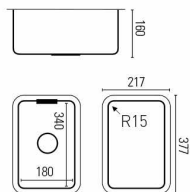

DOMAPLASMA

DOMAPLASMA-IQS650

DOMAPLASMA-IQ

SPOELBAKKEN · ÉVIERS

RMR 3418

INOX POLI  PVD 

217 x 377 x 160 mm [ext.]
180 x 340 x 160 mm [int.]

Min. kastgrootte/
Taille d'armoire min.: 200 mm