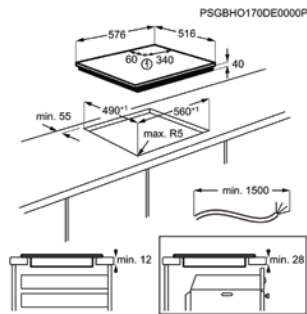

Afm. (BxD) in mm 576x516

Inbouw (HxBxD) in mm 38x560x490

Aansluitwaarde (W) 6400

Voltage (V) 220-240V / 400V2N

Lengte aansluitsnoer (m) 1.5

Totaal vermogen gas (W)

VITROKERAMISCHE KOOKPLAAT HK634060XB

Going € 649,99