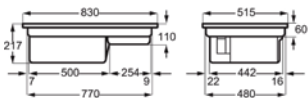

KOOKPLAAT MET AFZUIGING CDE84543CB

Going € 2.549,99 | Evacuatie | Afgeronde rand - standaard en vlakbouw mogelijk

➢ Kookplaat met geïntegreerde dampkap ➢ Geschikt voor evacuatie, niet voor recirculatie ➢ DirekTouch bediening ➢ Brugfunctie: combineert twee zones ➢ Zone L. voor: 2300 / 3200W / 210mm	➢ Zone L. achter: 2300 / 3200W / 210mm ➢ Zone R. voor: 1400 / 2500W / 145mm ➢ Zone R. achter: 1800 / 2800W / 180mm ➢ Inverter motor ➢ Hob²Hood: bediening van de dampkap via het kookveld	➢ Afzuigkracht (intensief / hoog / laag): 630 / 500 / 260 m³ / u ➢ Geluidsniveau (int. / max. / min.): 69 / 64 / 48 dB(A) ➢ Indicatie voor verzadiging koolstoffilter ➢ Indicatie voor verzadiging vetfilter ➢ Aansluiting luchtafvoer: 220 mm

Inbouw (HxBxD) in mm 212x750x490

Aansluitwaarde (W) 7350

Afzuiging, int./max./min. (m³/u) 630x500x260

Geluid, int./max./min. (dB(A)) 69x64x48

Diameter aansluiting afvoer in mm 220

Voltage (V) 220-240V / 400V2N

Energy Class