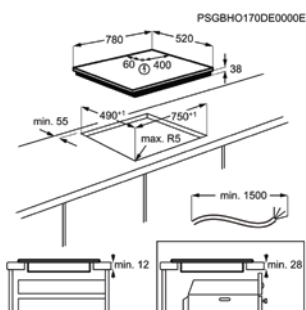

Afm. (BxD) in mm 780x520

Inbouw (HxBxD) in mm 38x750x490

Aansluitwaarde (W) 7350

Voltage (V) 220-240V / 400V2N

Lengte aansluitsnoer (m) 1.5

Totaal vermogen gas (W)

VITROKERAMISCHE KOOKPLAAT HK834060XB

Going € 799,99