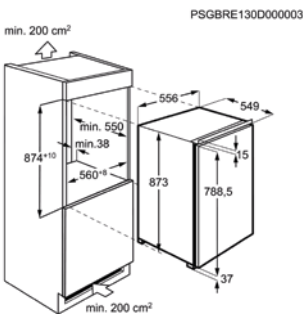

KOELKAST TSF5088EF

Going € 949,99 | Ééndeurs

- > 880 mm inbouwhoogte
- > Netto inhoud koelruimte: 104 L
- > Netto inhoud vriesruimte: 14 L
- > Deur op deur montage
- > LCD-display met TouchControl
- > Automatische ontthooing van de koelruimte
- > Visueel en akoestisch alarm bij open deur
- > Coolmatic-functie voor het snel koelen van vers voedsel
- > Deurscharnieren: rechts & omkeerbaar
- > Frostmatic-functie voor snel invriezen

Afm. (HxBxD) in mm 873x556x549
Geluidsniveau dB(A) 36

Inbouw (HxBxD) in mm 880x560x550
Jaarlijks verbruik (kWh) 142

Energy Class