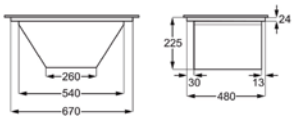

KOOKPLAAT MET AFZUIGING CDE84751CB

Going € 2.699,99 | Evacuatie | Afgeronde rand - standaard en vlakbouw mogelijk

➢ Kookplaat met geïntegreerde dampkap ➢ Geschikt voor evacuatie, niet voor recirculatie ➢ DirekTouch bediening ➢ Dubbele brugfunctie: combineert 2x twee zones ➢ Zone L. voor: 2300 / 3200W / 210mm	➢ Zone L. achter: 2300 / 3200W / 210mm ➢ Zone R. voor: 2300 / 3200W / 210mm ➢ Zone R. achter: 2300 / 3200W / 210mm ➢ Inverter motor ➢ Hob²Hood: bediening van de dampkap via het kookveld	➢ Afzuigkracht (intensief / hoog / laag): 630 / 500 / 270 m³ / u ➢ Geluidsniveau (int. / max. / min.): 70 / 64 / 49 dB(A) ➢ Indicatie voor verzadiging koolstoffilter ➢ Indicatie voor verzadiging vetfilter ➢ Aansluiting luchtafvoer: 220 mm

Inbouw (HxBxD) in mm 212x780x490

Aansluitwaarde (W) 7350

Afzuiging, int./max./min. (m³/u) 630x500x270

Geluid, int./max./min. (dB(A)) 70x64x49

Diameter aansluiting afvoer in mm 220

Voltage (V) 220-240V / 400V2N

Energy Class