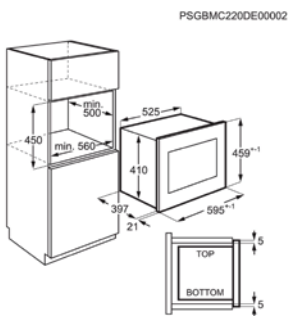

MICROGOLFOVEN MET GRILL MBB1756DEM

Going € 979,99 | Microgolf+grill

- › Ovenruimte: 17 liter
- › LED display
- › TouchControl-bediening voor selectie van het vermogen
- › Ovenfuncties: grill, microgolf, microgolf & grill
- › Microgolf: 800 W, 5 niveaus
- › Vermogen grill: 800 W
- › Ovenvolume: 17 l
- › Quick start functie voor een volledig vermogen binnen 30 sec.
- › Automatische ontdooiprogramma's met gewicht
- › Draaiplateau : 272 mm, glas
- › Toebehoren inbegrepen: grillrooster
- › Kinderbeveiliging
- › Signaal bij einde kookcyclus
- › Binnenverlichting
- › Inbouw in hoge of onderkast

Inbouw (HxBxD) in mm 360x562x300

Afm. (HxBxD) in mm 371x594x316

Kleur zwart / vingervlekrijke inox

Aansluitwaarde (W) 1250

MICROGOLFOVEN SOLO MBE2658SEB

Going € 929,99 | Microgolf

- › Ovenruimte: 26 liter
- › LED display
- › TouchControl-bediening voor selectie van het vermogen
- › Ovenfuncties: microgolf
- › Microgolf: 900 W, 5 niveaus
- › Volume: 26 liter
- › Quick start functie voor een volledig vermogen binnen 30 sec.
- › Automatische ontdooiprogramma's met gewicht
- › Draaiplateau : 325 mm, glas
- › Kinderbeveiliging
- › Signaal bij einde kookcyclus
- › Binnenverlichting
- › Inbouw in hoge of onderkast
- › Elektronische klok met timer
- › Gemakkelijk te gebruiken elektronica

Inbouw (HxBxD) in mm 450x562x500

Afm. (HxBxD) in mm 459x596x404

Kleur zwart

Aansluitwaarde (W) 1400

MICROGOLFOVEN SOLO MBE2658SEM

Going € 929,99 | Microgolf