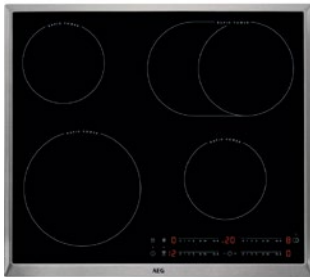

- › Kookplaat met inox kader
- › Kookzones tot 25% sneller dan standaard
- › DirekTouch bediening
- › Hob2Hood®: bediening van de dampkap via de kookplaat
- › Zone L. voor: 3000W / 210mm
- › Zone L. achter: 1600W / 145mm
- › Zone R. voor: 1600W / 145mm
- › Zone R. achter: 1800 / 2800W / 170x265mm
- › Pauze-functie
- › Restwarmte indicatie
- › Kinderbeveiliging
- › Akoestisch signaal met SoundOff optie
- › Automatische opwarmfunctie
- › CountUp timer
- › Eco Timer

Afm. (BxD) in mm 576x516

Inbouw (HxBxD) in mm 38x560x490

Aansluitwaarde (W) 6400

Voltage (V) 220-240V / 400V2N

Lengte aansluitsnoer (m) 1.5

Totaal vermogen gas (W)

VITROKERAMISCHE KOOKPLAAT HK634060XB

Going € 649,99

- › Kookplaat met inox kader
- › Zone L. voor: 750 / 2200W / 120 / 210mm
- › Zone L. achter: 1200W / 145mm
- › Zone R. voor: 1200W / 145mm
- › Zone R. achter: 1500 / 2400W / 170x265mm
- › Pauze-functie
- › Digitale aanduidingen voor iedere zone
- › Restwarmte indicatie
- › Kinderbeveiliging
- › Automatische opwarmfunctie
- › Automatische uitschakeling
- › OptiFix™: voor een extreem snelle installatie
- › Vergrendelingstoets
- › Akoestisch signaal