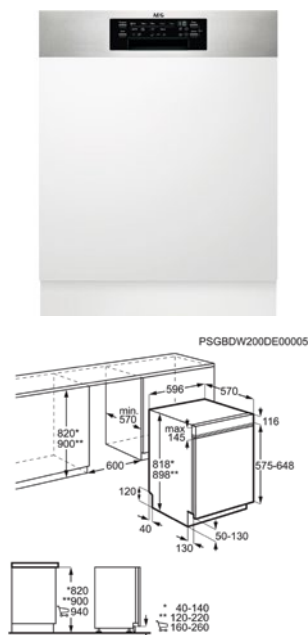

Afm. (HxBxD) in mm 818x596x575

Inbouw (HxBxD) in mm 820-900x600x570

Energieklasse D

Geluidsniveau ((dB)A) 44

Aantal couverts 14

Verbruik cyclus Eco (kWh) 0.848

Energy Class

SEMI-INTEGREERBARE VAATWASSER FEE7671APM