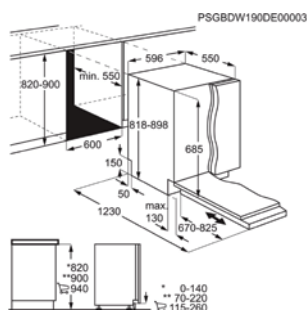

Afm. (HxBxD) in mm 818x596x550

Inbouw (HxBxD) in mm 820-900x600x550

Energieklasse D

Geluidsniveau ((dB)A) 44

Aantal couverts 14

Verbruik cyclus Eco (kWh) 0.848

Energy Class

VOLLEDIG INTEGREERBARE VAATWASSER FSE82827P