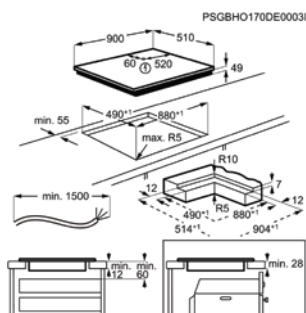

INDUCTIEKOOKPLAAT IKE96654IB

Going € 1.999,99 | Flex Cooking - Brugfunctie

- > Inductiekookplaat
- > Vlakbouw installatie
- > DirekTouch bediening
- > Hob2Hood®: bediening van de dampkap via de kookplaat
- > Zone L. voor: 2300 / 3200W / 180x210mm
- > Zone L. achter: 2300 / 3200W / 180x210mm
- > Zone M. voor: 2300 / 3200W / 180x210mm
- > Zone M. achter: 2300 / 3200W / 180x210mm
- > Zone R. voor: 2300 / 3200W / 180x210mm
- > Zone R. achter: 2300 / 3200W / 180x210mm
- > Brugfunctie: combineert twee kookzones
- > Boosterfunctie
- > Pauze-functie
- > PowerSlide-functie
- > Automatische panherkenning

Afm. (BxD) in mm 900x510	Inbouw (HxBxD) in mm 0x880x490
Aansluitwaarde (W) 11000 / 3-fasen	Voltage (V) 400V3N
Lengte aansluitsnoer (m) 1.5	Totaal vermogen gas (W)