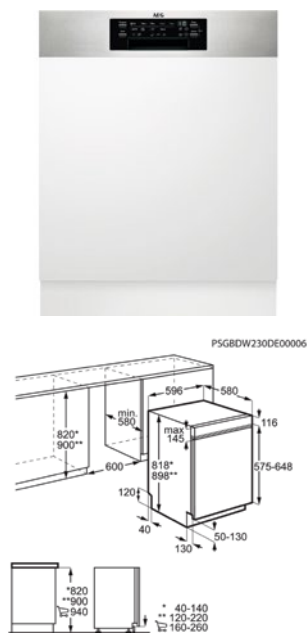

Afm. (HxBxD) in mm 818x596x580

Inbouw (HxBxD) in mm 820-900x600x580

Energieklasse A

Geluidsniveau ((dB)A) 43

Aantal couverts 14

Verbruik cyclus Eco (kWh) 0.542

Energy Class

SEMI-INTEGREERBARE VAATWASSER FEE7571APM