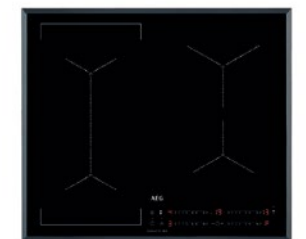

Afm. (BxD) in mm 590x520

Inbouw (HxBxD) in mm 44x560x490

Aansluitwaarde (W) 7350

Voltage (V) 220-240 / 400V2N

Lengte aansluitsnoer (m) 1.5

Totaal vermogen gas (W)

INDUCTIEKOOKPLAAT IAE64411FB

Going € 999,99 | Assisted Cooking - SenseBoil