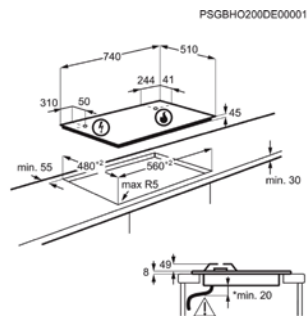

Afm. (BxD) in mm 740x510

Inbouw (HxBxD) in mm 43x560x480

Aansluitwaarde (W)

Voltage (V) 220-240

Lengte aansluitsnoer (m) 1.1

Totaal vermogen gas (W)

GASKOOKPLAAT HKB64453NB

Going € 899,99