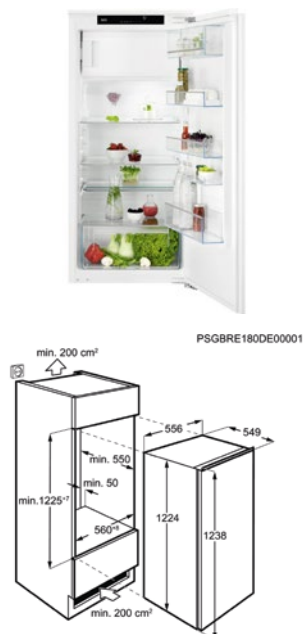

KOELKAST TSF50121DF

Going € 1.249,99 | Ééndeurs

- > 1225 mm inbouwhoogte
- > Netto inhoud koelruimte: 167 L
- > Netto inhoud vriesruimte: 14 L
- > Deur op deur montage
- > LCD-display met TouchControl
- > Automatische ontddooring van de koelruimte
- > Visueel en akoestisch alarm bij open deur
- > Coolmatic-functie voor het snel koelen van vers voedsel
- > Deurscharnieren: rechts & omkeerbaar
- > Frostmatic-functie voor snel invriezen

Afm. (HxBxD) in mm 1224x556x549

Inbouw (HxBxD) in mm 1225x560x550

Geluidsniveau dB(A) 33

Jaarlijks verbruik (kWh) 116

Energy Class