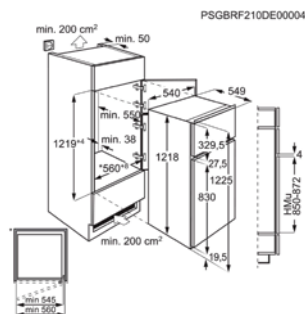

PSGBRF210DE00004