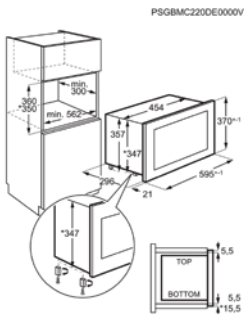

MICROGOLFOVEN MET GRILL MBB1756DEM

Going € 979,99 | Microgolf+grill

- › Ovenruimte: 17 liter
- › LED display
- › TouchControl-bediening voor selectie van het vermogen
- › Ovenfuncties: grill, microgolf, microgolf & grill
- › Microgolf: 800 W, 5 niveaus
- › Vermogen grill: 800 W
- › Ovenvolume: 17 l
- › Quick start functie voor een volledig vermogen binnen 30 sec.
- › Automatische ontdooiprogramma's met gewicht
- › Draaiplateau : 272 mm, glas
- › Toebehoren inbegrepen: grillrooster
- › Kinderbeveiliging
- › Signaal bij einde kookcyclus
- › Binnenverlichting
- › Inbouw in hoge of onderkast

Inbouw (HxBxD) in mm 360x562x300

Afm. (HxBxD) in mm 371x594x316

Kleur zwart / vingervlekrijke inox

Aansluitwaarde (W) 1250

MICROGOLFOVEN SOLO MBE2658SEB

Going € 929,99 | Microgolf

- › Ovenruimte: 26 liter
- › LED display
- › TouchControl-bediening voor selectie van het vermogen
- › Ovenfuncties: microgolf
- › Microgolf: 900 W, 5 niveaus
- › Volume: 26 liter
- › Quick start functie voor een volledig vermogen binnen 30 sec.
- › Automatische ontdooiprogramma's met gewicht
- › Draaiplateau : 325 mm, glas
- › Kinderbeveiliging
- › Signaal bij einde kookcyclus
- › Binnenverlichting
- › Inbouw in hoge of onderkast
- › Elektronische klok met timer
- › Gemakkelijk te gebruiken elektronica

Inbouw (HxBxD) in mm 450x562x500

Afm. (HxBxD) in mm 459x596x404

Kleur zwart

Aansluitwaarde (W) 1400

MICROGOLFOVEN SOLO MBE2658SEM

Going € 929,99 | Microgolf