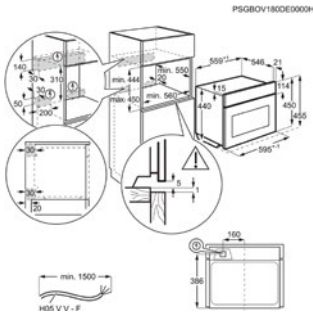

Inbouw (HxBxD) in mm 450x560x550

Afm. (HxBxD) in mm 455x595x567

Kleur zwart

Aansluiting (W) 2100

Netto inhoud (L) 42

MICROGOLFOVEN MET GRILL MSB2547D-M

Going € 729,99 | Microgolf+grill

- › Ovenruimte: 25 liter
- › LED display
- › TouchControl-bediening voor selectie van het vermogen
- › Ovenfuncties: grill, microgolf, microgolf & grill
- › Microgolf: 900 W, 8 niveaus
- › Vermogen grill: 1000 W
- › Ovenvolume: 25 l
- › Quick start functie voor een volledig vermogen binnen 30 sec.
- › Automatische ontthooiprogramma's met gewicht
- › Draaiplateau : 315 mm, glas
- › Toebehoren inbegrepen: grillrooster
- › Signaal bij einde kookcyclus
- › Binnenverlichting
- › Inbouw in hoge of onderkast
- › Elektronische klok met timer