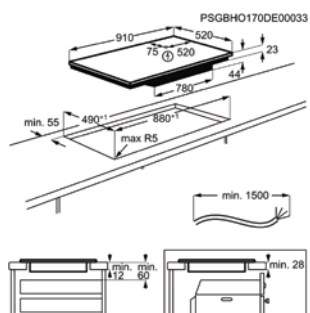

Afm. (BxD) in mm 910x520

Inbouw (HxBxD) in mm 44x880x490

Aansluitwaarde (W) 7350

Voltage (V) 220-240 / 400V2N

Lengte aansluitsnoer (m) 1.5

Totaal vermogen gas (W)

INDUCTIEKOOKPLAAT IKE96654FB

Going € 1.999,99 | Flex Cooking - Brugfunctie