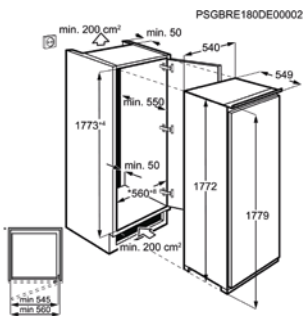

KOELKAST SKB818E1DS

Going € 1.129,99 | Ééndeurs

- > 1780 mm inbouwhoogte
- > Netto inhoud koelruimte: 311 L
- > Schuiftechniek voor deur
- > LCD-display met TouchControl
- > Automatische ontddooring van de koelruimte
- > DynamicAir luchtcirculatie
- > Vakantie-functie
- > Visueel en akoestisch alarm bij open deur
- > Coolmatic-functie voor het snel koelen van vers voedsel
- > Lade op telescopische geleiders
- > Deurscharnieren: rechts & omkeerbaar

Afm. (HxBxD) in mm 1772x548x549
Geluidsniveau dB(A) 34

Inbouw (HxBxD) in mm 1780x560x550
Jaarlijks verbruik (kWh) 114

Energy Class