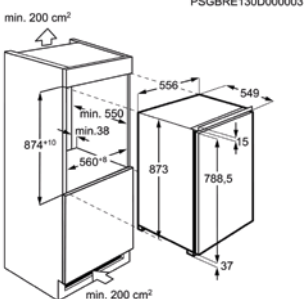

KOELKAST TSK5088EF

Going € 949,99 | Ééndeurs

- > 880 mm inbouwhoogte
- > Netto inhoud koelruimte: 137 L
- > Deur op deur montage
- > LCD-display met TouchControl
- > Automatische ontdooiing van de koelruimte
- > Vakantie-functie
- > Visueel en akoestisch alarm bij open deur
- > Coolmatic-functie voor het snel koelen van vers voedsel
- > Deurscharnieren: rechts & omkeerbaar

Afm. (HxBxD) in mm 873x556x549
Geluidsniveau dB(A) 34

Inbouw (HxBxD) in mm 880x560x550
Jaarlijks verbruik (kWh) 93

Energy Class