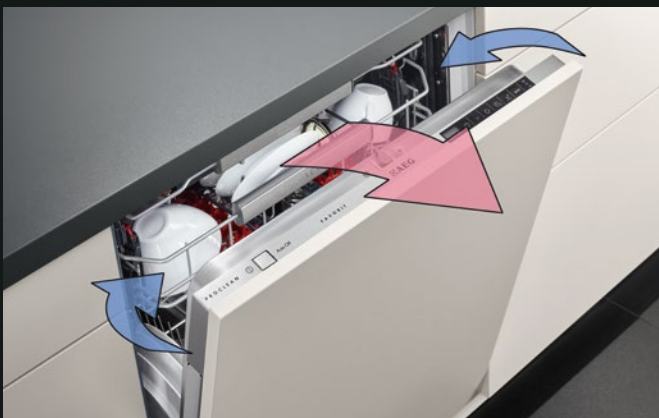

AirDry-technologie

Gebruikt de natuurlijke luchtstroom om de droogcyclus af te ronden. Door de deur automatisch 10 cm te openen tijdens het laatste deel van de cyclus wordt de vaat optimaal gedroogd bij een zo laag mogelijk energieverbruik.