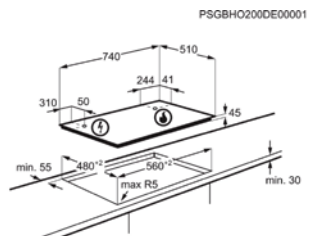

Afm. (BxD) in mm 740x510

Inbouw (HxBxD) in mm 40x560x480

Aansluitwaarde (W)

Voltage (V) 220-240

Lengte aansluitsnoer (m) 1.1

Totaal vermogen gas (W)

GASKOOKPLAAT HKB75820NB

Going € 849,99