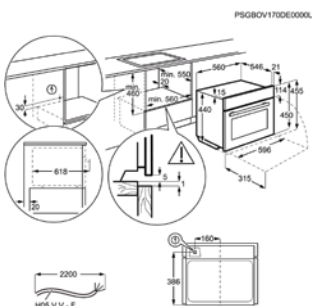

Inbouw (HxBxD) in mm 450x560x550

Afm. (HxBxD) in mm 455x595x567

Kleur zwart

Aansluiting (W) 3000

Netto inhoud (L) 43

Energy Class

COMPACTE OVEN KPK742280B

Going € 1.299,99 | Pyrolyse