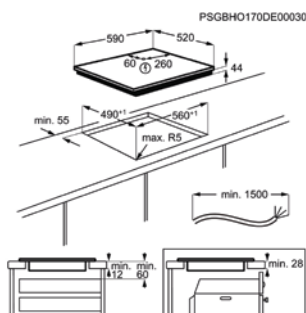

Afm. (BxD) in mm 590x520

Inbouw (HxBxD) in mm 44x560x490

Aansluitwaarde (W) 7350

Voltage (V) 220-240 / 400V2N

Lengte aansluitsnoer (m) 1.5

Totaal vermogen gas (W)

INDUCTIEKOOKPLAAT IAE64411XB

Going € 999,99 | Assisted Cooking - SenseBoil