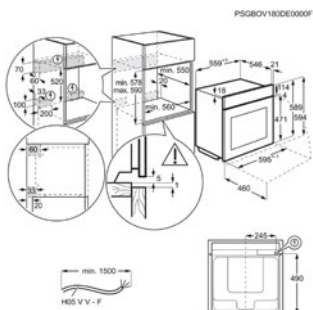

Inbouw (HxBxD) in mm 590x560x550

Afm. (HxBxD) in mm 594x595x567

Kleur vingervlekvrije inox

Aansluiting (W) 3500

Netto inhoud (L) 71

Energy Class

OVEN BPK556260B

Going € 1.149,99 | Pyrolyse