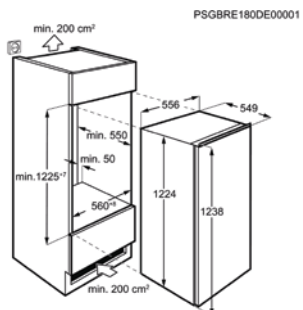

Afm. (HxBxD) in mm 1224x556x549

Inbouw (HxBxD) in mm 1225x560x550

Geluidsniveau dB(A) 40

Jaarlijks verbruik (kWh) 203

Energy Class

PSGBFZ150D002001

DIEPVRIEZER TAB6L88EF

Going € 1.099,99 | Lowfrost