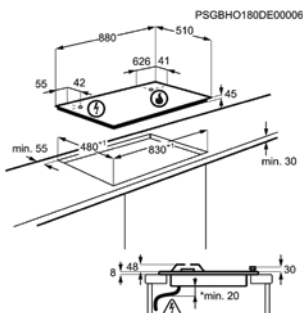

Afm. (BxD) in mm 880x510

Inbouw (HxBxD) in mm 40x830x480

Aansluitwaarde (W)

Voltage (V) 220-240

Lengte aansluitsnoer (m) 1.1

Totaal vermogen gas (W)

GASKOOKPLAAT HKB95820NB

Going € 1.049,99