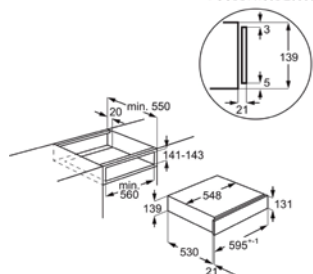

Inbouw (HxBxD) in mm 141x560x550

Kleur zwart

Afm. (HxBxD) in mm 139x595x535

Aansluiting (W)

PSGBDR180DE00001

Oven

voor de keuken A90ZS10

- > Stoomset
- > Inhoud: 8 stuks