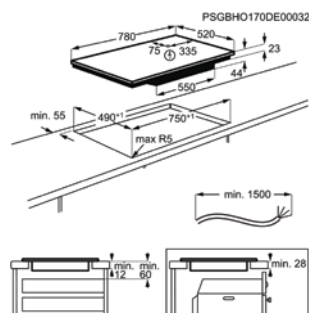

Afm. (BxD) in mm 780x520

Inbouw (HxBxD) in mm 44x750x490

Aansluitwaarde (W) 7350

Voltage (V) 220-240 / 400V2N

Lengte aansluitsnoer (m) 1.5

Totaal vermogen gas (W)

INDUCTIEKOOKPLAAT IAE84421FB

Going € 1.399,99 | Assisted Cooking - SenseBoil