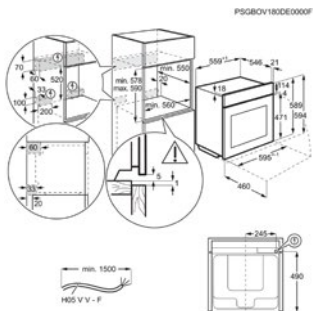

Inbouw (HxBxD) in mm 590x560x550

Afm. (HxBxD) in mm 594x595x567

Kleur zwart

Aansluiting (W) 3500

Netto inhoud (L) 71

Energy Class

OVEN BPE742280M

Going € 1.299,99 | Pyrolyse