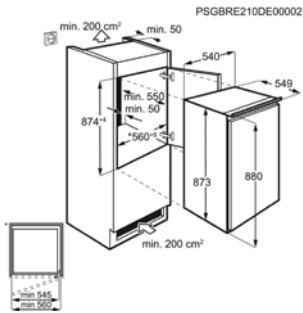

KOELKAST TSK50881ES

Going € 849,99 | Ééndeurs

- > 880 mm inbouwhoogte
- > Netto inhoud koelruimte: 142 L
- > Schuiftechniek voor deur
- > Mechanische temperatuurregeling
- > Automatische ontthooing van de koelruimte
- > Deurscharnieren: rechts & omkeerbaar

Afm. (HxBxD) in mm 873x548x549
Geluidsniveau dB(A) 36

Inbouw (HxBxD) in mm 880x560x550
Jaarlijks verbruik (kWh) 93

Energy Class