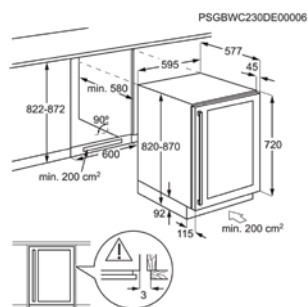

WIJNBEWARING AWUS052B5B

Going € 1.649,99 | Onderbouw

- › 822 mm inbouwhoogte
- › Netto inhoud: 145 L
- › Capaciteit voor 52 flessen
- › DynamicAir luchtcirculatie
- › Temperatuurbereik: 5°C - 18°C
- › Houten leggers
- › Deurscharnieren: rechts & omkeerbaar
- › Glazen deur met UV-filter
- › Voet apparaat: Verstelbare voetjes

Afm. (HxBxD) in mm 820x595x565

Inbouw (HxBxD) in mm 822x600x550

Geluidsniveau dB(A) 42

Jaarlijks verbruik (kWh) 148

Energy Class