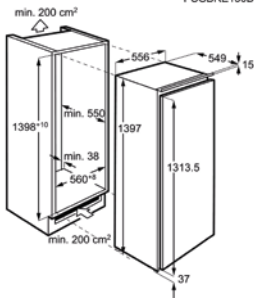

Afm. (HxBxD) in mm 1772x548x549

Inbouw (HxBxD) in mm 1780x560x550

Geluidsniveau dB(A) 32

Jaarlijks verbruik (kWh) 165

Energy Class

PSGBRE130D000002

KOELKAST SKE814D9ZC

Going € 1.649,99 | Ééndeurs