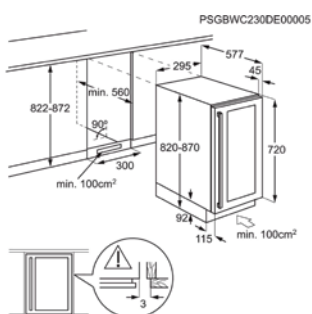

WIJNBEWARING AWUS020B5B

Going € 1.449,99 | Onderbouw

- › 822 mm inbouwhoogte
- › Netto inhoud: 58 L
- › Capaciteit voor 20 flessen
- › DynamicAir luchtcirculatie
- › Temperatuurbereik: 5°C - 18°C
- › Houten leggers
- › Deurscharnieren: rechts & omkeerbaar
- › Glazen deur met UV-filter
- › Voet apparaat: Verstelbare voetjes

Afm. (HxBxD) in mm 820x295x571

Inbouw (HxBxD) in mm 822x300x550

Geluidsniveau dB(A) 42

Jaarlijks verbruik (kWh) 137

Energy Class