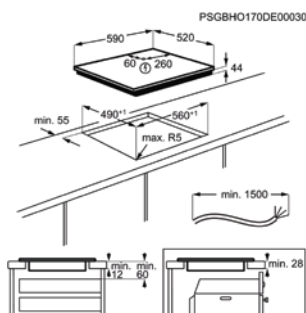

Afm. (BxD) in mm 590x520

Inbouw (HxBxD) in mm 44x560x490

Aansluitwaarde (W) 7350

Voltage (V) 220-240 / 400V2N

Lengte aansluitsnoer (m) 1.5

Totaal vermogen gas (W)

INDUCTIEKOOKPLAAT IAE64411FB

Going € 999,99 | Assisted Cooking - SenseBoil