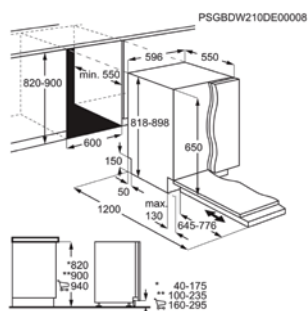

Afm. (HxBxD) in mm 818x596x550

Inbouw (HxBxD) in mm 820-900x600x550

Energieklasse E

Geluidsniveau ((dB)A) 44

Aantal couverts 14

Verbruik cyclus Eco (kWh) 0.95

Energy Class

VOLLEDIG INTEGREERBARE VAATWASSER FSS5261XZ