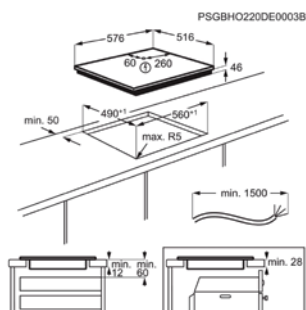

Afm. (BxD) in mm 576x516

Inbouw (HxBxD) in mm 46x560x490

Aansluitwaarde (W) 7200

Voltage (V) 220-240 / 400V2N

Lengte aansluitsnoer (m) 1.5

Totaal vermogen gas (W)

INDUCTIEKOOKPLAAT IBS64200CB

Going € 749,99 | Standard