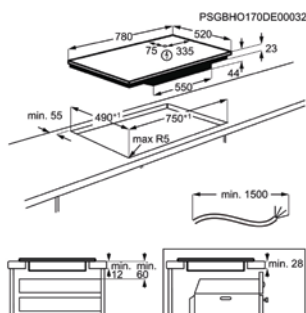

Afm. (BxD) in mm 780x520

Inbouw (HxBxD) in mm 44x750x490

Aansluitwaarde (W) 7350

Voltage (V) 220-240 / 400V2N

Lengte aansluitsnoer (m) 1.5

Totaal vermogen gas (W)

INDUCTIEKOOKPLAAT TII84B00FZ

Going € 1.499,99 | Flex Cooking - Brugfunctie | SaphirMatt