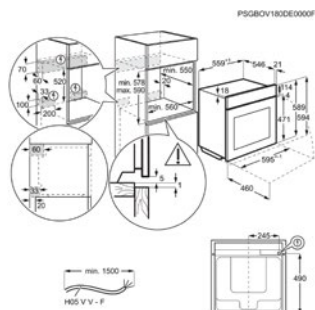

Inbouw (HxBxD) in mm 590x560x550

Afm. (HxBxD) in mm 594x595x567

Kleur zwart

Aansluiting (W) 3500

Netto inhoud (L) 70

Energy Class

OVEN BSE782280M

Going € 1.999,99 | Stoom