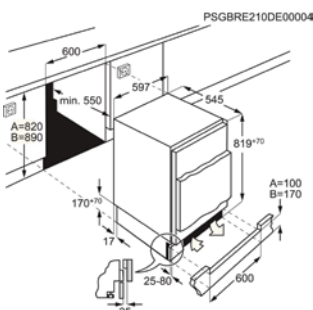

KOELKAST OSK6182EF

Going € 1.049,99 | Onderbouw

- > 820 mm inbouwhoogte
- > Netto inhoud koelruimte: 134 L
- > Deur op deur montage
- > Mechanische temperatuurregeling
- > Automatische ontthooing van de koelruimte
- > Deurscharnieren: rechts & omkeerbaar
- > Voet apparaat: Verstelbare wieltjes vooraan

Afm. (HxBxD) in mm 819x596x547
Geluidsniveau dB(A) 38

Inbouw (HxBxD) in mm 820x600x550
Jaarlijks verbruik (kWh) 92

Energy Class