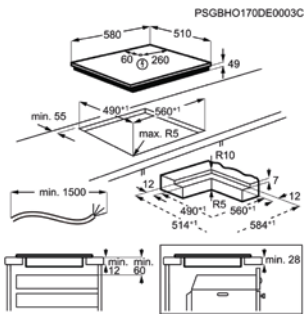

Afm. (BxD) in mm 580x510

Inbouw (HxBxD) in mm 0x560x490

Aansluitwaarde (W) 7350

Voltage (V) 220-240 / 400V2N

Lengte aansluitsnoer (m) 1.5

Totaal vermogen gas (W)

INDUCTIEKOOKPLAAT IKE64450XB

Going € 1.079,99 | Flex Cooking - Brugfunctie