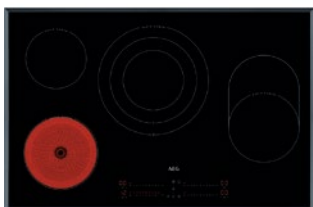

- › Afgeschuinde randen
- › Kookzones tot 25% sneller dan standaard
- › DirekTouch bediening
- › Hob2Hood®: bediening van de dampkap via de kookplaat
- › Zone L. voor: 2000W / 180mm
- › Zone L. achter: 1600W / 145mm
- › Zone M. voor: 1100 / 2300 / 3400W / 145 / 210 / 270mm
- › Zone R. voor: 1800 / 2800W / 170x265mm
- › Pauze-functie
- › Restwarmte indicatie
- › Kinderbeveiliging
- › Akoestisch signaal met SoundOff optie
- › Automatische opwarmfunctie
- › CountUp timer
- › Eco Timer

Afm. (BxD) in mm 780x520

Inbouw (HxBxD) in mm 38x750x490

Aansluitwaarde (W) 7350

Voltage (V) 220-240V / 400V2N

Lengte aansluitsnoer (m) 1.5

Totaal vermogen gas (W)

VITROKERAMISCHE KOOKPLAAT HK834060XB

Going € 799,99

- › Kookplaat met inox kader
- › Zone L. voor: 750 / 2200W / 120 / 210mm
- › Zone L. achter: 1200W / 145mm
- › Zone R. voor: 1200W / 145mm
- › Zone R. achter: 1500 / 2400W / 170x265mm
- › Stop&Go functie
- › Digitale aanduidingen voor iedere zone
- › Restwarmte indicatie
- › Kinderbeveiliging
- › Automatische opwarmfunctie
- › Automatische uitschakeling
- › OptiFix™: voor een extreem snelle installatie
- › Vergrendelingstoets
- › Akoestisch signaal