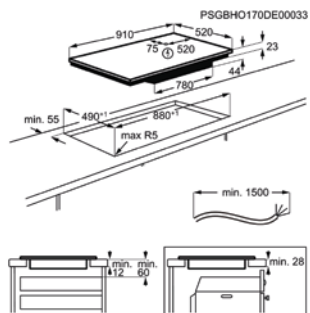

Afm. (BxD) in mm 910x520

Inbouw (HxBxD) in mm 44x880x490

Aansluitwaarde (W) 11000 / 3-fasen

Voltage (V) 400V3N

Lengte aansluitsnoer (m) 1.5

Totaal vermogen gas (W)

INDUCTIEKOOKPLAAT IKE95471FB

Going € 1.999,99 | Flex Cooking - Flexibridge - zone 28cm