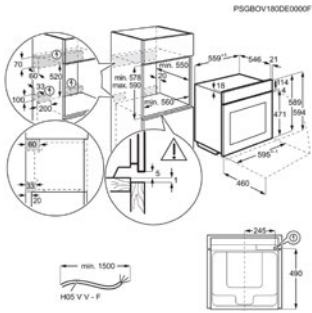

Inbouw (HxBxD) in mm 590x560x550

Afm. (HxBxD) in mm 594x595x567

Kleur vingervlekvrije inox

Aansluiting (W) 3500

Netto inhoud (L) 71

Energy Class

OVEN BES331010M

Going € 749,99 | Multi Hetelucht