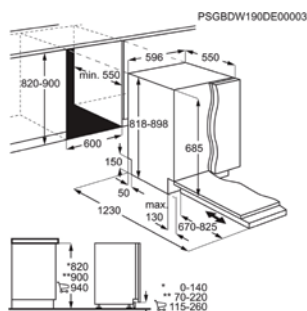

Afm. (HxBxD) in mm 818x596x560

Inbouw (HxBxD) in mm 820-900x600x560

Energieklasse C

Geluidsniveau ((dB)A) 42

Aantal couverts 14

Verbruik cyclus Eco (kWh) 0.746

Energy Class

VOLLEDIG INTEGREERBARE VAATWASSER FSE83827P