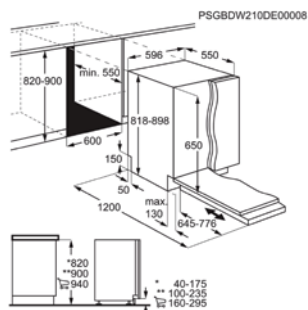

Afm. (HxBxD) in mm 818x596x550

Inbouw (HxBxD) in mm 820-900x600x550

Energieklasse D

Geluidsniveau ((dB)A) 42

Aantal couverts 13

Verbruik cyclus Eco (kWh) 0.835

Energy Class

VOLLEDIG INTEGREERBARE VAATWASSER FSE52607P