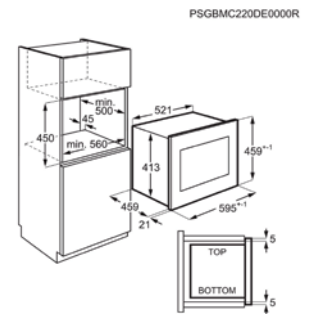

HETELUCHTOVEN MET MICROGOLVEN KMK761080B

Going € 1.599,99 | Multi Hetelucht

- › Multifunctionele heteluchtoven met microgolven
- › Vermogen microgolfoven: 1000 W
- › Excite LCD touch display
- › 23 verwarmingsfuncties
- › Geïntegreerde recepten
- › Automatische gewichtsprogramma's
- › Automatische ovenverlichting bij deuropening
- › Quick start microgolffunctie
- › Draaiplateau: nee
- › Snelle opwarming van de oven
- › Isofront® Plus koele ovendeur
- › Elektronische kinderbeveiliging
- › Easy-to-clean email
- › Automatisch temperatuurvoorstel
- › Elektronische temperatuurregeling

Inbouw (HxBxD) in mm 450x560x550

Afm. (HxBxD) in mm 455x595x567

Kleur zwart

Aansluiting (W) 3000

Netto inhoud (L) 43

MICROGOLFOVEN COMBI MBS3423CM

Going € 929,99 | Combi Microgolf

- › Ovenruimte: 34 liter
- › LED display
- › Bedieningsknop voor selectie van het vermogen
- › Ovenfuncties: hetelucht, grill, microgolf, microgolf & grill
- › Microgolf: 1000 W, 10 niveaus
- › Vermogen grill: 1100 W
- › Ovensvolume: 34 l
- › Automatische kookprogramma's met gewicht
- › Automatische ontthooiprogramma's met gewicht
- › Draaiplateau : 315 mm, glas
- › Toebehoren inbegrepen: grillrooster
- › Signaal bij einde kookcyclus
- › Binnenverlichting
- › Inbouw in hoge of onderkast
- › Deuropening mechanisme: drukknop

Inbouw (HxBxD) in mm 450x560x550

Afm. (HxBxD) in mm 460x595x467,5

Kleur vingervlekvrije inox

Aansluitwaarde (W) 1550

COMPACTE MICROGOLF MET GRILL KME721880M

Going € 1.249,99 | Microgolf+Grill