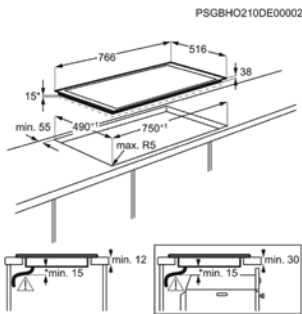

Afm. (BxD) in mm 766x516

Inbouw (HxBxD) in mm 38x750x490

Aansluitwaarde (W) 7000

Voltage (V) 220-240

Lengte aansluitsnoer (m) 1.5

Totaal vermogen gas (W)

VITROKERAMISCHE KOOKPLAAT HK654850XB

Going € 799,99