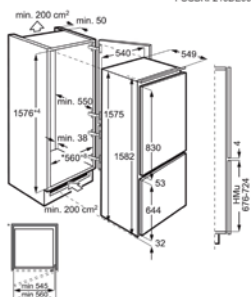

KOEL/VRIESCOMBINATIE TS5S161ES

Going € 1.299,99 | Combi Bottom

- > 1580 mm inbouwhoogte
- > Netto inhoud koelruimte: 161 L
- > Netto inhoud vriesruimte: 72 L
- > Schuiftechniek voor deur
- > Elektronische temperatuurregeling met LED-indicatie
- > Frostmatic-functie voor snel invriezen
- > LowFrost: voor de gemakkelijkste manuele ontthooing van de vriesruimte
- > Akoestisch deuralarm
- > Deurscharnieren: rechts & omkeerbaar

Afm. (HxBxD) in mm 1572x548x549

Inbouw (HxBxD) in mm 1580x560x550

Geluidsniveau dB(A) 35

Jaarlijks verbruik (kWh) 218

Energy Class