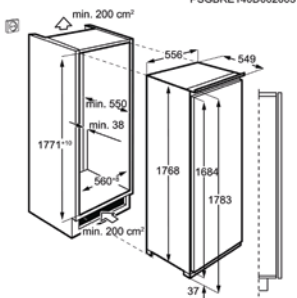

KOELKAST SKE818E9ZC

Going € 1.599,99 | Ééndeurs

- > 1780 mm inbouwhoogte
- > Netto inhoud koelruimte: 201 L
- > Netto inhoud LongFresh 0°C zone: 75 L
- > Deur op deur montage
- > LCD-display met TouchControl
- > MultiFlow: stabiele temperatuur en vochtigheid
- > Automatische ontdooiing van de koelruimte
- > DynamicAir luchtcirculatie
- > SoftClosing
- > Visueel en akoestisch alarm bij open deur
- > Coolmatic-functie voor het snel koelen van vers voedsel
- > Lade op telescopische geleiders
- > Deurscharnieren: rechts & omkeerbaar
- > Lades 0° zone: 3, transparant

Afm. (HxBxD) in mm 1769x556x549

Inbouw (HxBxD) in mm 1780x560x550

Geluidsniveau dB(A) 37

Jaarlijks verbruik (kWh) 148

Energy Class