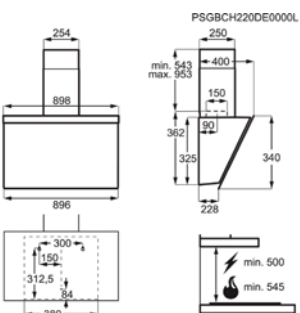

H(min/max)xBxD in mm 543 / 953x898x396

Standaard koolstoffilter MCFB78

LongLife filter MCFB79

Super Performing koolstoffilter

Kleur zwart

LED Kelvinwaarde (K) 3000

Energy Class

SCHOUWDAMPKAP DVE5661HB