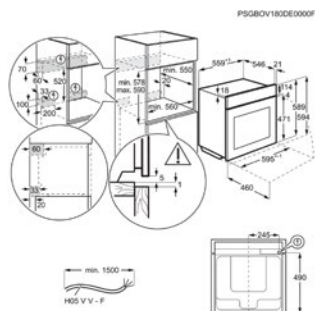

Inbouw (HxBxD) in mm 590x560x550

Afm. (HxBxD) in mm 594x595x567

Kleur vingervlekvrije inox

Aansluiting (W) 3500

Netto inhoud (L) 70

Energy Class

OVEN BSE792280M

Going € 2.249,99 | Stoom