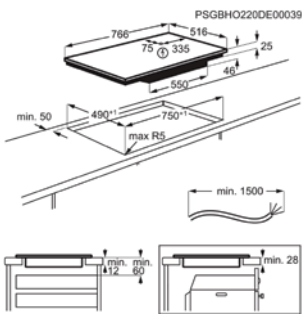

Afm. (BxD) in mm 766x516

Inbouw (HxBxD) in mm 46x750x490

Aansluitwaarde (W) 7200

Voltage (V) 220-240 / 400V2N

Lengte aansluitsnoer (m) 1.5

Totaal vermogen gas (W)

INDUCTIEKOOKPLAAT IKB64431FB

Going € 899,99 | MaxiSense