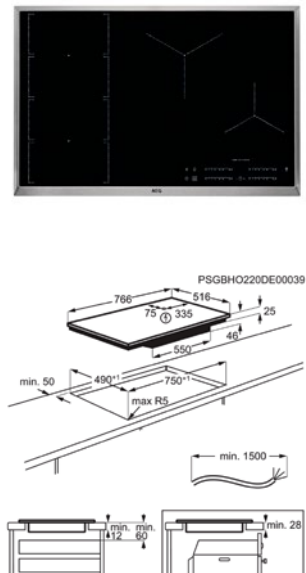

Afm. (BxD) in mm 766x516

Inbouw (HxBxD) in mm 46x750x490

Aansluitwaarde (W) 7350

Voltage (V) 220-240 / 400V2N

Lengte aansluitsnoer (m) 1.5

Totaal vermogen gas (W)

INDUCTIEKOOKPLAAT IKE84471FB

Going € 1.399,99 | Flex Cooking - Flexibridge