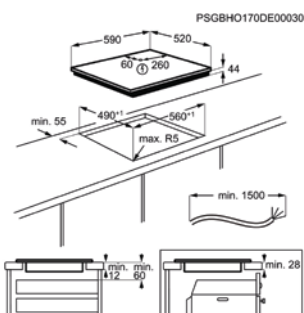

Afm. (BxD) in mm 590x520

Inbouw (HxBxD) in mm 44x560x490

Aansluitwaarde (W) 7350

Voltage (V) 220-240 / 400V2N

Lengte aansluitsnoer (m) 1.5

Totaal vermogen gas (W)

INDUCTIEKOOKPLAAT IPE84531FB

Going € 1.849,99 | MaxiSense - PureBlack