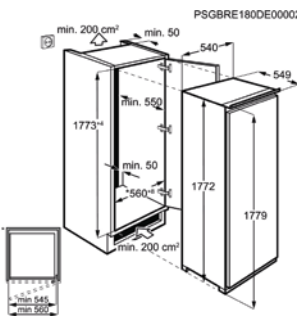

KOELKAST SKB818D1DS

Going € 1.349,99 | Ééndeurs | Beschikbaar tot 01/11/24

- > 1780 mm inbouwhoogte
- > Netto inhoud koelruimte: 311 L
- > Schuiftechniek voor deur
- > LCD-display met TouchControl
- > Automatische ontdooiing van de koelruimte
- > DynamicAir luchtcirculatie
- > Vakantie-functie
- > Visueel en akoestisch alarm bij open deur
- > Coolmatic-functie voor het snel koelen van vers voedsel
- > Lade op telescopische geleiders
- > Deurscharnieren: rechts & omkeerbaar

Afm. (HxBxD) in mm 1772x548x549

Inbouw (HxBxD) in mm 1780x560x550

Geluidsniveau dB(A) 34

Jaarlijks verbruik (kWh) 91

Energy Class