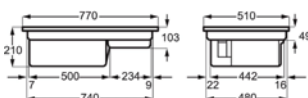

KOOKPLAAT MET AFZUIGING TCH74B01FB

Going € 2.199,99 | Recirculatie | Facetrand - standaard inbouw

➢ Kookplaat met geïntegreerde dampkap ➢ Geschikt voor recirculatie, niet voor evacuatie ➢ Regeneerbare LongLife koolstoffilter, tot 3 jaar levensduur ➢ DirekTouch bediening ➢ Brugfunctie: combineert twee zones	➢ Zone L. voor: 2300 / 3200W / 210mm ➢ Zone L. achter: 2300 / 3200W / 210mm ➢ Zone R. voor: 1400 / 2500W / 145mm ➢ Zone R. achter: 1800 / 2800W / 180mm ➢ Inverter motor	➢ Hob²Hood: bediening van de dampkap via het kookveld ➢ Afzuigkracht bij recirculatie (intensief / hoog / laag): 585 / 480 / 250 m³ / u ➢ Geluidsniveau bij recirculatie (max. / min.): 71 / 55 dB(A) ➢ Indicatie voor verzadiging koolstoffilter ➢ Indicatie voor verzadiging vetfilter

Inbouw (HxBxD) in mm 225x680x490

Aansluitwaarde (W) 7350

Afzuiging, int./max./min. (m³/u) 650x550x270

Geluid, int./max./min. (dB(A)) 69x66x50

Diameter aansluiting afvoer in mm 220

Voltage (V) 220-240V / 400V2N

Energy Class

KOOKPLAAT MET AFZUIGING CDE84751CB

Going € 2.699,99 | Evacuatie | Afgeronde rand - standaard en vlakbouw mogelijk

➢ Kookplaat met geïntegreerde dampkap ➢ Geschikt voor evacuatie, niet voor recirculatie ➢ DirekTouch bediening ➢ Dubbele brugfunctie: combineert 2x twee zones ➢ Zone L. voor: 2300 / 3200W / 210mm	➢ Zone L. achter: 2300 / 3200W / 210mm ➢ Zone R. voor: 2300 / 3200W / 210mm ➢ Zone R. achter: 2300 / 3200W / 210mm ➢ Inverter motor ➢ Hob²Hood: bediening van de dampkap via het kookveld	➢ Afzuigkracht (intensief / hoog / laag): 630 / 500 / 270 m³ / u ➢ Geluidsniveau (int. / max. / min.): 70 / 64 / 49 dB(A) ➢ Indicatie voor verzadiging koolstoffilter ➢ Indicatie voor verzadiging vetfilter ➢ Aansluiting luchtafvoer: 220 mm

Inbouw (HxBxD) in mm 212x780x490

Aansluitwaarde (W) 7350