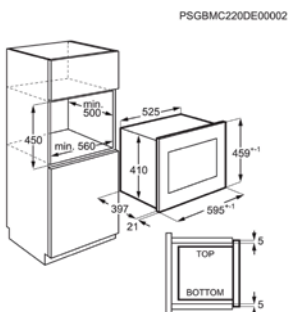

MICROGOLFOVEN MET GRILL MBB1756DEM

Going € 979,99 | Microgolf+grill

- › Ovenruimte: 17 liter
- › LED display
- › TouchControl-bediening voor selectie van het vermogen
- › Ovenfuncties: grill, microgolf, microgolf & grill
- › Microgolf: 800 W, 5 niveaus
- › Vermogen grill: 800 W
- › Ovenvolume: 17 l
- › Quick start functie voor een volledig vermogen binnen 30 sec.
- › Automatische ontdooiprogramma's met gewicht
- › Draaiplateau : 272 mm, glas
- › Toebehoren inbegrepen: grillrooster
- › Kinderbeveiliging
- › Signaal bij einde kookcyclus
- › Binnenverlichting
- › Inbouw in hoge of onderkast

Inbouw (HxBxD) in mm 360x562x300

Afm. (HxBxD) in mm 371x594x316

Kleur zwart / vingervlekrijke inox

Aansluitwaarde (W) 1250

MICROGOLFOVEN SOLO MBE2658SEB

Going € 929,99 | Microgolf

- › Ovenruimte: 26 liter
- › LED display
- › TouchControl-bediening voor selectie van het vermogen
- › Ovenfuncties: microgolf
- › Microgolf: 900 W, 5 niveaus
- › Volume: 26 liter
- › Quick start functie voor een volledig vermogen binnen 30 sec.
- › Automatische ontdooiprogramma's met gewicht
- › Draaiplateau : 325 mm, glas
- › Kinderbeveiliging
- › Signaal bij einde kookcyclus
- › Binnenverlichting
- › Inbouw in hoge of onderkast
- › Elektronische klok met timer
- › Gemakkelijk te gebruiken elektronica

Inbouw (HxBxD) in mm 450x562x500

Afm. (HxBxD) in mm 459x596x404

Kleur zwart

Aansluitwaarde (W) 1400

MICROGOLFOVEN SOLO MBE2658SEM

Going € 929,99 | Microgolf