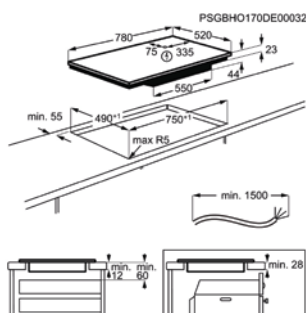

INDUCTIEKOOKPLAAT IKE84475FB

Going € 1.549,99 | Flex Cooking - Flexibridge - XL zone 32cm

- > Inductiekookplaat
- > Afgeschuinde randen
- > DirekTouch bediening
- > Hob2Hood®: bediening van de dampkap via de kookplaat
- > Zone L. voor: 2300 / 3200W / 220mm
- > Zone L. achter: 2300 / 3200W / 220mm
- > Zone M. voor: 1400 / 2500W / 145mm
- > Zone R. achter: 1600 / 2300 / 3000 / 2500 / 3600 / 3600W / 180 / 240 / 320mm
- > Boosterfunctie
- > Flexibridge zone: combineer de verschillende segmenten
- > PowerSlide-functie
- > Automatische panherkenning
- > Digitale aanduidingen voor iedere zone
- > Restwarmte indicatie
- > Kinderbeveiliging

Afm. (BxD) in mm 780x520	Inbouw (HxBxD) in mm 44x750x490
Aansluitwaarde (W) 7350	Voltage (V) 220-240 / 400V2N
Lengte aansluitsnoer (m) 1.5	Totaal vermogen gas (W)