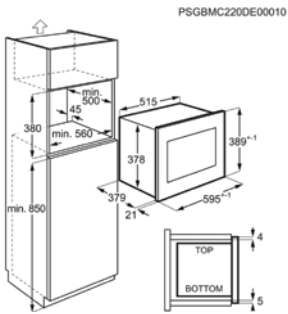

MICROGOLFOVEN MET GRILL MSB2057D-B

Going € 649,99 | Microgolf+Grill

- › Ovenruimte: 20 liter
- › LED display
- › Bedieningsknop voor selectie van het vermogen
- › Ovenfuncties: grill, microgolf, microgolf & grill
- › Microgolf: 800 W, 5 niveaus
- › Vermogen grill: 1000 W
- › Ovenvolume: 20 l
- › Automatische kookprogramma's met gewicht
- › Automatische ontthooiprogramma's met gewicht
- › Draaiplateau : 255 mm, glas
- › Toebehoren inbegrepen: grillrooster
- › Signaal bij einde kookcyclus
- › Binnenverlichting
- › Inbouw in hoge of onderkast
- › Elektronische klok met timer

Inbouw (HxBxD) in mm 380x560x460

Afm. (HxBxD) in mm 382x594x318

Kleur zwart

Aansluitwaarde (W) 1270