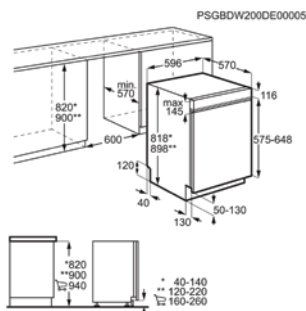

Afm. (HxBxD) in mm 818x596x575

Inbouw (HxBxD) in mm 820-900x600x570

Energieklasse C

Geluidsniveau ((dB)A) 44

Aantal couverts 15

Verbruik cyclus Eco (kWh) 0,757

Energy Class

SEMI-INTEGREERBARE VAATWASSER FEE74616PM