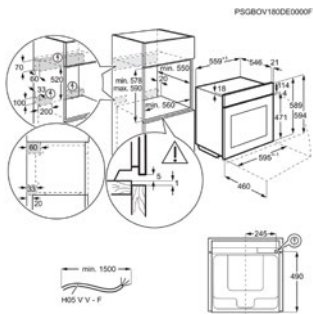

Inbouw (HxBxD) in mm 590x560x550

Afm. (HxBxD) in mm 594x595x567

Kleur vingervlekvrije inox

Aansluiting (W) 3500

Netto inhoud (L) 70

Energy Class

OVEN BPK742380B

Going € 1.449,99 | Pyrolyse