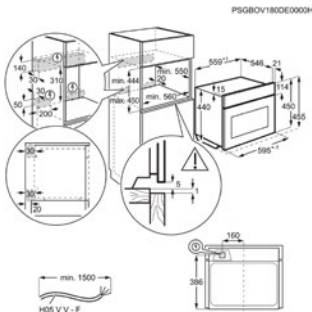

Inbouw (HxBxD) in mm 450x560x550

Afm. (HxBxD) in mm 455x595x567

Kleur vingervlekvrije inox

Aansluiting (W) 3000

Netto inhoud (L) 43

Energy Class

COMPACTE OVEN KSK792280B

Going € 2.149,99 | Stoom