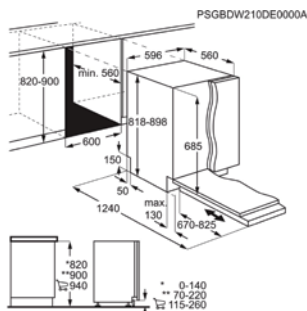

Afm. (HxBxD) in mm 818x596x560

Inbouw (HxBxD) in mm 820-900x600x560

Energieklasse C

Geluidsniveau ((dB)A) 42

Aantal couverts 14

Verbruik cyclus Eco (kWh) 0.746

Energy Class

VOLLEDIG INTEGREERBARE VAATWASSER FSE94847P