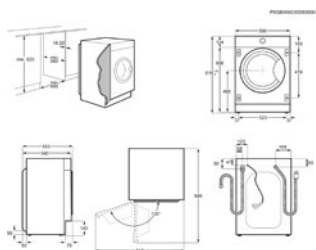

HxBxD in mm 819x596x553(max)

Energieklasse B

Energieklasse was/drogen D

Klasse geluidsniveau A

Max. capaciteit (kg) 7

Max. droogcapaciteit (kg) 4

Energy Class

Vaatwasser