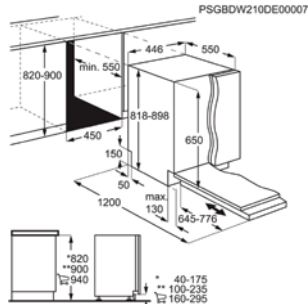

Afm. (HxBxD) in mm 818x446x550

Inbouw (HxBxD) in mm 820-900x450x550

Energieklasse C

Geluidsniveau ((dB)A) 44

Aantal couverts 0

Verbruik cyclus Eco (kWh) 0

PSGBDW210DE00007

VOLLEDIG INTEGREERBARE VAATWASSER FSE73407P