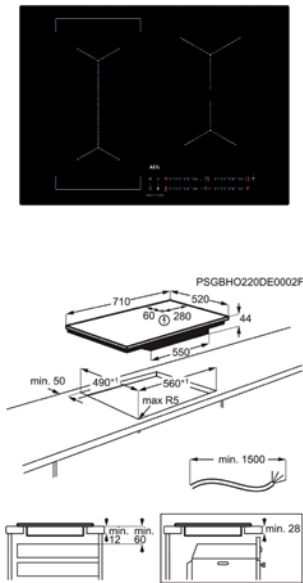

Afm. (BxD) in mm 710x520

Inbouw (HxBxD) in mm 44x560x490

Aansluitwaarde (W) 7350

Voltage (V) 220-240 / 400V2N

Lengte aansluitsnoer (m) 1.5

Totaal vermogen gas (W)

INDUCTIEKOOKPLAAT IKE64471FB

Going € 1.199,99 | Flex Cooking - Flexibridge