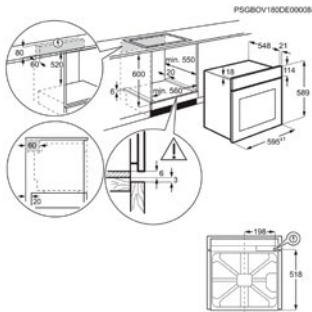

Inbouw (HxBxD) in mm 600x560x550

Afm. (HxBxD) in mm 589x594x569

Kleur vingervlekvrije inox

Aansluiting (W) 2790

Netto inhoud (L) 72

Energy Class

COMPACTE OVEN KSE998290M

Going € 2.399,99 | Stoom | WIFI