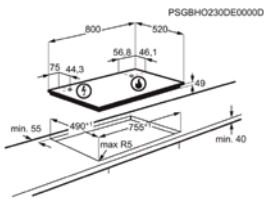

Afm. (BxD) in mm 800x520

Inbouw (HxBxD) in mm 49x755x490

Aansluitwaarde (W)

Voltage (V) 220-240

Lengte aansluitsnoer (m) 1.1

Totaal vermogen gas (W)

GASKOOKPLAAT HKB75453NB

Going € 1.149,99