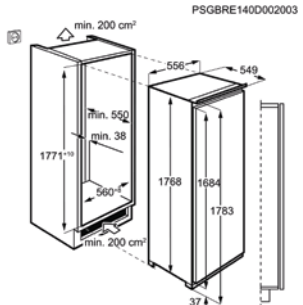

KOELKAST SFE818E9ZC

Going € 1.949,99 | Ééndeurs

- > 1780 mm inbouwhoogte
- > Netto inhoud koelruimte: 156 L
- > Netto inhoud LongFresh 0°C zone: 75 L
- > Netto inhoud vriesruimte: 22 L
- > Deur op deur montage
- > LCD-display met TouchControl
- > MultiFlow: stabiele temperatuur en vochtigheid
- > Automatische ontddooring van de koelruimte
- > DynamicAir luchtcirculatie
- > SoftClosing
- > Visueel en akoestisch alarm bij open deur
- > Coolmatic-functie voor het snel koelen van vers voedsel
- > Lade op telescopische geleiders
- > Deurscharnieren: rechts & omkeerbaar
- > Stevige leggers van veiligheidsglas

Afm. (HxBxD) in mm 1769x556x549
Geluidsniveau dB(A) 35

Inbouw (HxBxD) in mm 1780x560x550
Jaarlijks verbruik (kWh) 190

Energy Class