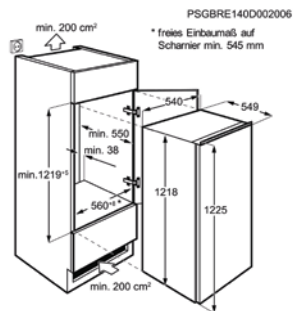

KOELKAST TSF5012ES

Going € 999,99 | Ééndeurs

- > 1225 mm inbouwhoogte
- > Netto inhoud koelruimte: 174 L
- > Netto inhoud vriesruimte: 14 L
- > Schuiftechniek voor deur
- > Elektronische temperatuurregeling met LED-indicatie
- > Automatische ontdooiing van de koelruimte
- > Coolmatic-functie voor het snel koelen van vers voedsel
- > Deurscharnieren: rechts & omkeerbaar

Afm. (HxBxD) in mm 1218x548x549

Inbouw (HxBxD) in mm 1225x560x550

Geluidsniveau dB(A) 35

Jaarlijks verbruik (kWh) 146

Energy Class