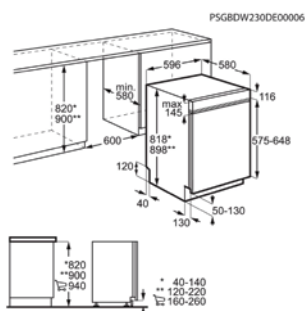

Afm. (HxBxD) in mm 818x596x580

Inbouw (HxBxD) in mm 820-900x600x580

Energieklasse B

Geluidsniveau ((dB)A) 44

Aantal couverts 14

Verbruik cyclus Eco (kWh) 0,644

Energy Class

SEMI-INTEGREERBARE VAATWASSER FEE74716PM