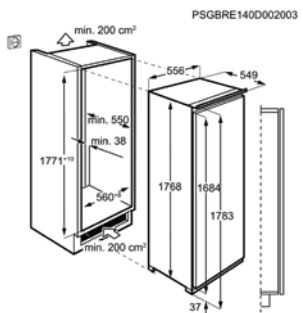

DIEPVRIEZER ABE818E6NC

Going € 1.649,99 | Nofrost

- > 1780 mm inbouwhoogte
- > Netto inhoud: 204 L
- > Deur op deur montage
- > LCD-display met TouchControl
- > Frostmatic-functie voor snel invriezen
- > NoFrost: automatische ontthooiing
- > Visueel en akoestisch temperatuur- en open deur alarm
- > Bewaartijd bij stroomonderbreking (u): 8,5
- > Flexi-Space: verwijderbare glazen leggers in de diepvriezer
- > SoftClosing: zacht sluitende deur
- > Deurscharnieren: rechts & omkeerbaar
- > Aan / Uit schakelaar met kinderbeveiliging

Afm. (HxBxD) in mm 1769x556x549

Inbouw (HxBxD) in mm 1780x560x550

Geluidsniveau dB(A) 39

Jaarlijks verbruik (kWh) 233

Energy Class