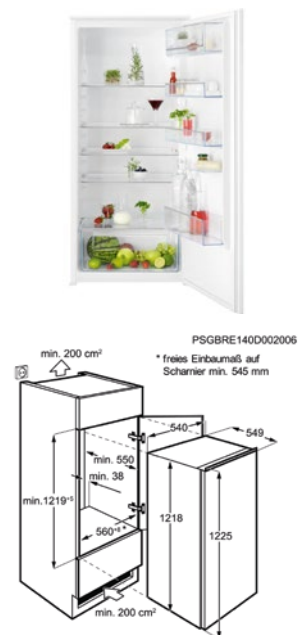

KOELKAST TSK50121ES

Going € 979,99 | Ééndeurs

- > 1225 mm inbouwhoogte
- > Netto inhoud koelruimte: 208 L
- > Schuiftechniek voor deur
- > Mechanische temperatuurregeling
- > Automatische ontddooring van de koelruimte
- > Deurscharnieren: rechts & omkeerbaar

Afm. (HxBxD) in mm 1218x548x549

Inbouw (HxBxD) in mm 1225x560x550

Geluidsniveau dB(A) 34

Jaarlijks verbruik (kWh) 101

Energy Class