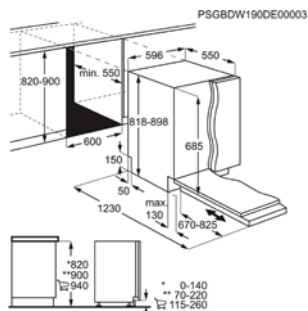

Afm. (HxBxD) in mm 818x596x550

Inbouw (HxBxD) in mm 820-900x600x550

Energieklasse C

Geluidsniveau ((dB)A) 42

Aantal couverts 15

Verbruik cyclus Eco (kWh) 0.757

Energy Class

VOLLEDIG INTEGREERBARE VAATWASSER FSE74607P