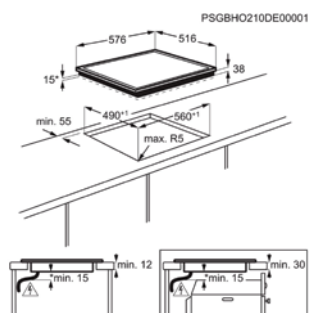

Afm. (BxD) in mm 576x516

Inbouw (HxBxD) in mm 38x560x490

Aansluitwaarde (W) 6000

Voltage (V) 220-240

Lengte aansluitsnoer (m) 1.5

Totaal vermogen gas (W)

GASKOOKPLAAT HKB95453NB

Going € 1.299,99