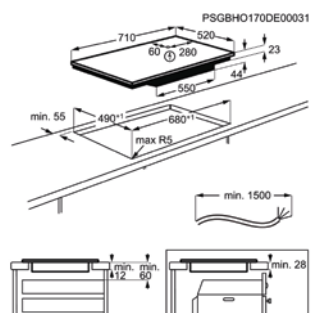

Afm. (BxD) in mm 710x520

Inbouw (HxBxD) in mm 44x680x490

Aansluitwaarde (W) 7350

Voltage (V) 220-240 / 400V2N

Lengte aansluitsnoer (m) 1.5

Totaal vermogen gas (W)

INDUCTIEKOOKPLAAT IKB84443XB

Going € 1.199,99 | MaxiSense