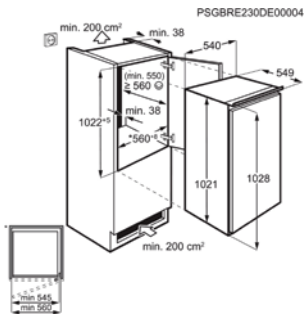

KOELKAST TSF50101ES

Going € 1.099,99 | Ééndeurs

- > 1030 mm inbouwhoogte
- > Netto inhoud koelruimte: 147.7 L
- > Netto inhoud vriesruimte: 17 L
- > Schuiftechniek voor deur
- > Elektronische temperatuurregeling
- > Automatische ontdooiing van de koelruimte
- > Deurscharnieren: rechts & omkeerbaar

Afm. (HxBxD) in mm 1021x548x549
Geluidsniveau dB(A) 36

Inbouw (HxBxD) in mm 1030x560x550
Jaarlijks verbruik (kWh) 148

Energy Class