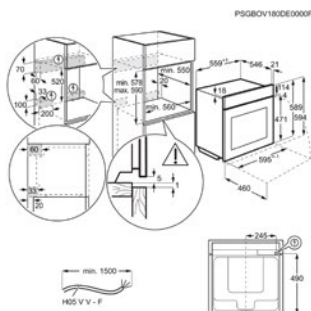

Inbouw (HxBxD) in mm 590x560x550

Afm. (HxBxD) in mm 594x595x567

Kleur zwart

Aansluiting (W) 3500

Netto inhoud (L) 71

Energy Class

OVEN BPB331161M

Going € 919,99 | Pyrolyse