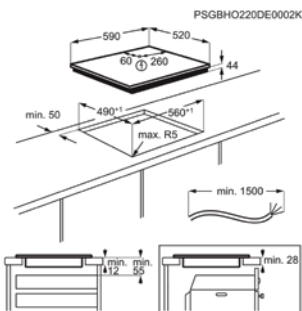

Afm. (BxD) in mm 590x520

Inbouw (HxBxD) in mm 44x560x490

Aansluitwaarde (W) 7200

Voltage (V) 220-240 / 400V2N

Lengte aansluitsnoer (m) 1.5

Totaal vermogen gas (W)

INDUCTIEKOOKPLAAT IKB64431XB

Going € 899,99 | MaxiSense