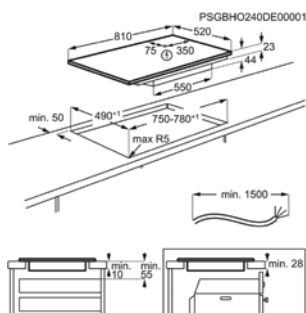

Afm. (BxD) in mm 810x520

Inbouw (HxBxD) in mm 44x750x490

Aansluitwaarde (W) 7350

Voltage (V) 220-240 / 400V2N

Lengte aansluitsnoer (m) 1.5

Totaal vermogen gas (W)

INDUCTIEKOOKPLAAT IKE84445FB

Going € 1.399,99 | Flex Cooking - Brugfunctie - XL zone 32cm