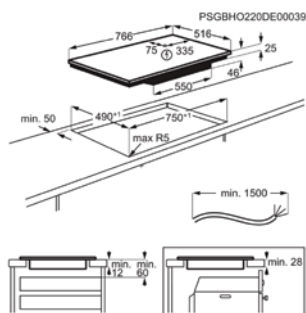

Afm. (BxD) in mm 766x516

Inbouw (HxBxD) in mm 46x750x490

Aansluitwaarde (W) 7350

Voltage (V) 220-240 / 400V2N

Lengte aansluitsnoer (m) 1.5

Totaal vermogen gas (W)

INDUCTIEKOOKPLAAT IKR64301XB

Going € 799,99 | Standard