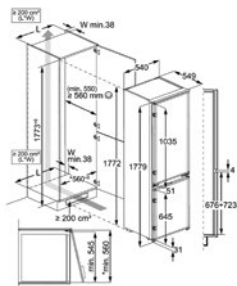

Afm. (HxBxD) in mm 1772x546x549

Inbouw (HxBxD) in mm 1780x560x550

Geluidsniveau dB(A) 35

Jaarlijks verbruik (kWh) 216

Energy Class

PSGBRF210DE0000A

KOEL/VRIESCOMBINATIE OSC5D181ES

Going € 1.049,99 | Combi Bottom