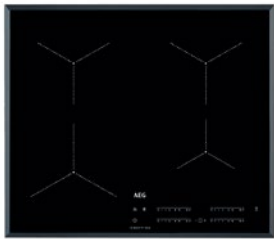

Afm. (BxD) in mm 590x520

Inbouw (HxBxD) in mm 44x560x490

Aansluitwaarde (W) 7200

Voltage (V) 220-240 / 400V2N

Lengte aansluitsnoer (m) 1.5

Totaal vermogen gas (W)

INDUCTIEKOOKPLAAT IKB64431XB

Going € 899,99 | MaxiSense