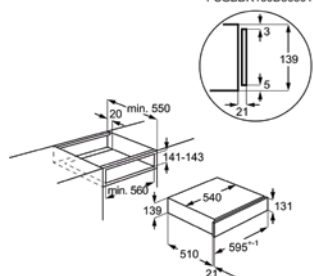

Kleur zwart Inbouwafmetingen (HxBxD) in mm 139x560x550

Aansluiting (W) 400

PSGBDR160D363017

WARMHOUDLADE KDE911424B

Going € 899,99 | Lade

- › Functies: Warmhouden couverts, Ontdooien, Warmhouden gerechten, Deeg rijzen
- › Laadcapaciteit voor max. 6 borden, afhankelijk van de grootte
- › Aanpasbare temperaturen: 30-80°C
- › Warme luchtcirculatiesysteem
- › Gemakkelijke Push Pull opening
- › Combineerbaar met de 60 cm en 45 cm compact range ovens