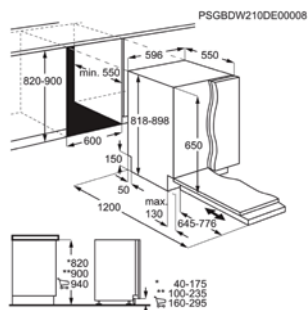

VOLLEDIG INTEGREERBARE VAATWASSER FSS5261XZ

Going € 919,99 | Volledig Integreerbaar

- › Schuifscharnieren voor flexibele installatie
- › QuickSelect: digitale schuifregelaar
- › Bestekmandje
- › 9.9 l, 0.936 kWh voor Eco Cyclus
- › 7 programma's, 4 temperaturen
- › AirDry drogen met AutoDoor systeem
- › Uitgestelde start 1-24 u
- › BeamOnFloor met 2 kleuren
- › Indicatie zout en glansspoelmiddel bijvullen
- › Max. gewicht deurpaneel: 10 kg
- › Inverter motor
- › AquaControl
- › Warmwateraansluiting tot 60°C
- › TouchControl voor het selecteren van programma's en functies
- › Op hoogte installeerbaar

Afm. (HxBxD) in mm 818x596x550

Inbouw (HxBxD) in mm 820-900x600x550

Energieklasse E

Geluidsniveau ((dB)A) 44

Aantal couverts 13

Verbruik cyclus Eco (kWh) 0.936

Energy Class