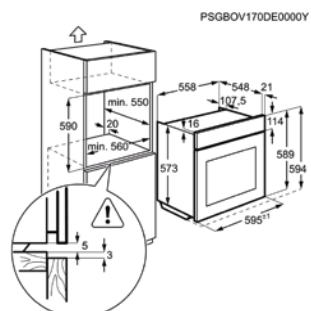

Inbouw (HxBxD) in mm 600x560x550

Afm. (HxBxD) in mm 594x594x568

Kleur vingervlekvrije inox

Aansluiting (W) 3490

Netto inhoud (L) 72

Energy Class

OVEN BEE435060B

Going € 899,99 | Multi hetelucht