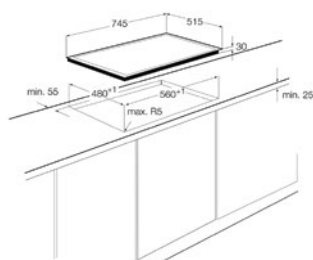

Afm. (BxD) in mm 745x515

Inbouw (HxBxD) in mm 41x560x480

Aansluitwaarde (W)

Voltage (V) 220-240

Lengte aansluitsnoer (m) 1.1

Totaal vermogen gas (W) 10700

PSGBHO100D0000045

GASKOOKPLAAT HGB75423UZ