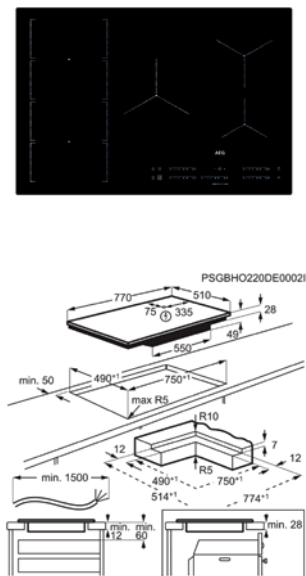

Afm. (BxD) in mm 770x510

Inbouw (HxBxD) in mm 44x750x490

Aansluitwaarde (W) 7350

Voltage (V) 220-240 / 400V2N

Lengte aansluitsnoer (m) 1.5

Totaal vermogen gas (W)

INDUCTIEKOOKPLAAT IKE84471XB

Going € 1.399,99 | Flex Cooking - Flexibridge