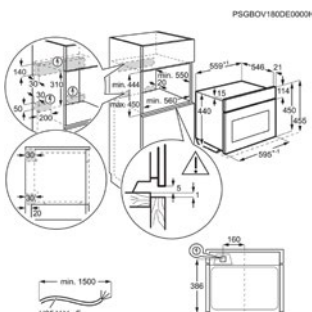

COMPACTE MICROGOLF MET GRILL KME721880M

Going € 1.249,99 | Microgolf+Grill

- › Microgolfoven met grill
- › Vermogen microgolfoven: 1000 W
- › Excite LCD touch display
- › Glazen draaiplateau
- › 8 verwarmingsfuncties
- › Automatische ovenverlichting bij deuropening
- › Isofront® Plus koele ovendeur
- › Elektronische kinderbeveiliging
- › Easy-to-clean email
- › Vermogen grill: 1200 W
- › Vingervlekvrije inox
- › Halogene interieurverlichting

Inbouw (HxBxD) in mm 450x560x550

Afm. (HxBxD) in mm 455x595x567

Kleur vingervlekvrije inox

Aansluiting (W) 2100

Netto inhoud (L) 42