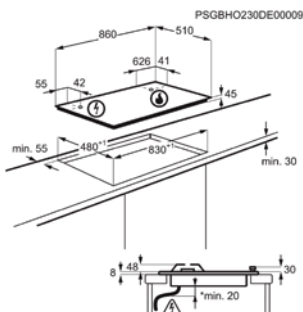

Afm. (BxD) in mm 860x510

Inbouw (HxBxD) in mm 40x830x480

Aansluitwaarde (W)

Voltage (V) 220-240

Lengte aansluitsnoer (m) 1.1

Totaal vermogen gas (W)

GASKOOKPLAAT HVB8453IB

Going € 1.699,99 | Opvolger HVB95450IB