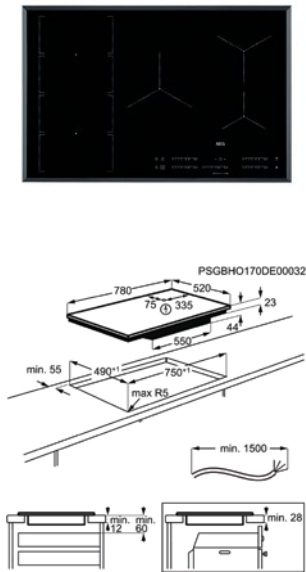

Afm. (BxD) in mm 780x520

Inbouw (HxBxD) in mm 44x750x490

Aansluitwaarde (W) 7350

Voltage (V) 220-240 / 400V2N

Lengte aansluitsnoer (m) 1.5

Totaal vermogen gas (W)

INDUCTIEKOOKPLAAT IKE85471IB

Going € 1.499,99 | Flex Cooking - Flexibridge