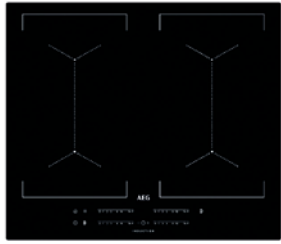

INDUCTIEKOOKPLAAT IKE64450IB

Going € 1.079,99 | Flex Cooking - Brugfunctie

- › Inductiekookplaat
- › Vlakbouw installatie
- › DirekTouch bediening
- › Zone L. voor: 2300 / 3200W / 180x210mm
- › Zone L. achter: 2300 / 3200W / 180x210mm
- › Zone R. voor: 2300 / 3200W / 180x210mm
- › Zone R. achter: 2300 / 3200W / 180x210mm
- › Brugfunctie: combineert twee kookzones
- › Boosterfunctie
- › Pauze-functie
- › Automatische panherkenning
- › Digitale aanduidingen voor iedere zone
- › Restwarmte indicatie
- › Kinderbeveiliging
- › Akoestisch signaal met SoundOff optie

Afm. (BxD) in mm 580x510

Inbouw (HxBxD) in mm 0x560x490

Aansluitwaarde (W) 7350

Voltage (V) 220-240 / 400V2N

Lengte aansluitsnoer (m) 1.5

Totaal vermogen gas (W)

INDUCTIEKOOKPLAAT IKE64450XB

Going € 1.079,99 | Flex Cooking - Brugfunctie

- › Inductiekookplaat
- › Kookplaat met inox kader
- › DirekTouch bediening
- › Zone L. voor: 2300 / 3200W / 180x210mm
- › Zone L. achter: 2300 / 3200W / 180x210mm
- › Zone R. voor: 2300 / 3200W / 180x210mm
- › Zone R. achter: 2300 / 3200W / 180x210mm
- › Brugfunctie: combineert twee kookzones
- › Boosterfunctie
- › Pauze-functie
- › Automatische panherkenning
- › Digitale aanduidingen voor iedere zone
- › Restwarmte indicatie
- › Kinderbeveiliging
- › Akoestisch signaal met SoundOff optie

Afm. (BxD) in mm 576x516

Inbouw (HxBxD) in mm 46x560x490

Aansluitwaarde (W) 7350

Voltage (V) 220-240 / 400V2N

Lengte aansluitsnoer (m) 1.5

Totaal vermogen gas (W)