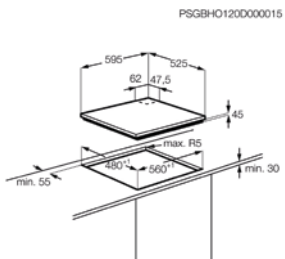

Afm. (BxD) in mm 595x525

Inbouw (HxBxD) in mm 47x560x480

Aansluitwaarde (W)

Voltage (V) 220-240

Lengte aansluitsnoer (m) 1.1

Totaal vermogen gas (W)

Kookplaat

voor de keuken A4SS