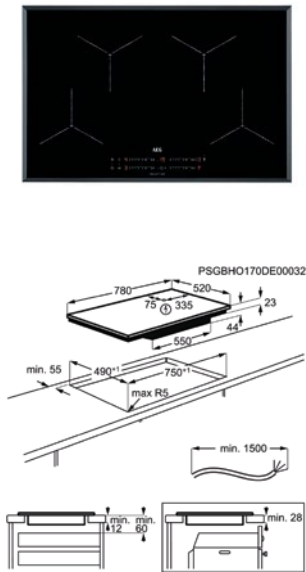

Afm. (BxD) in mm 780x520

Inbouw (HxBxD) in mm 44x750x490

Aansluitwaarde (W) 7350

Voltage (V) 220-240 / 400V2N

Lengte aansluitsnoer (m) 1.5

Totaal vermogen gas (W)

INDUCTIEKOOKPLAAT IAE84411XB

Going € 1.249,99 | Assisted Cooking - SenseBoil