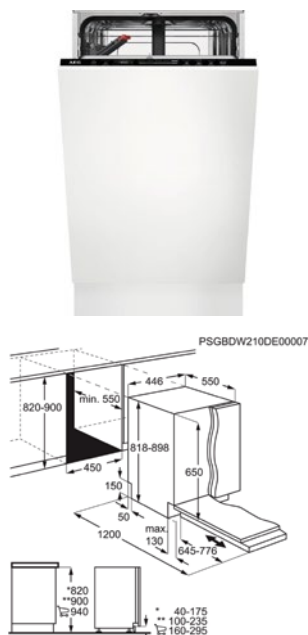

Afm. (HxBxD) in mm 818x446x550

Inbouw (HxBxD) in mm 820-900x450x550

Energieklasse D

Geluidsniveau ((dB)A) 44

Aantal couverts 9

Verbruik cyclus Eco (kWh) 0.628

Energy Class

SEMI-INTEGREERBARE VAATWASSER FEE83806PM