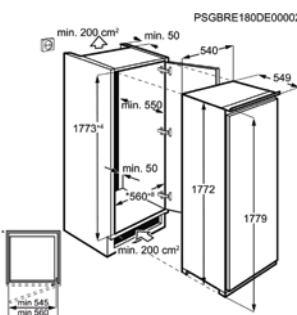

KOELKAST SKE818E7DS

Going € 1.299,99 | Ééndeurs | Beschikbaar tot 07/09/24

- > 1780 mm inbouwhoogte
- > Netto inhoud koelruimte: 311 L
- > Schuiftechniek voor deur
- > LCD-display met TouchControl
- > SpinView®: 360° draaiende legger
- > Automatische ontdooiing van de koelruimte
- > DynamicAir luchtcirculatie
- > Vakantie-functie
- > Visueel en akoestisch alarm bij open deur
- > Coolmatic-functie voor het snel koelen van vers voedsel
- > Lade op telescopische geleiders
- > Deurscharnieren: rechts & omkeerbaar

Afm. (HxBxD) in mm 1772x548x549

Inbouw (HxBxD) in mm 1780x560x550

Geluidsniveau dB(A) 34

Jaarlijks verbruik (kWh) 114

Energy Class