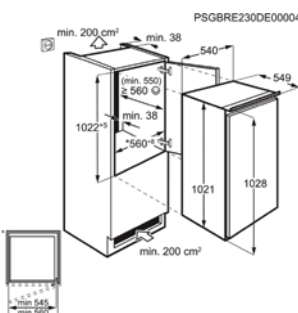

KOELKAST TSK50101ES

Going € 1.049,99 | Ééndeurs

- > 1030 mm inbouwhoogte
- > Netto inhoud koelruimte: 182 L
- > Schuiftechniek voor deur
- > Elektronische temperatuurregeling
- > Automatische ontdooiing van de koelruimte
- > Deurscharnieren: rechts & omkeerbaar

Afm. (HxBxD) in mm 1021x549x549

Inbouw (HxBxD) in mm 1030x560x550

Geluidsniveau dB(A) 35

Jaarlijks verbruik (kWh) 98

Energy Class