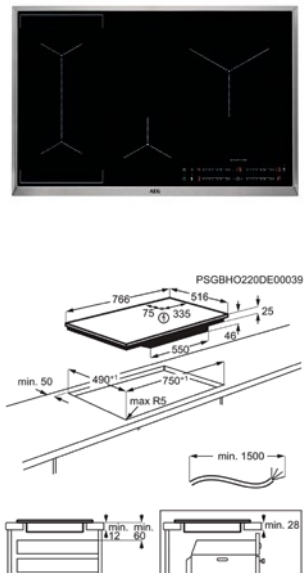

Afm. (BxD) in mm 766x516

Inbouw (HxBxD) in mm 46x750x490

Aansluitwaarde (W) 7350

Voltage (V) 220-240 / 400V2N

Lengte aansluitsnoer (m) 1.5

Totaal vermogen gas (W)

INDUCTIEKOOKPLAAT IKE74440CB

Going € 999,99 | Flex Cooking - Brugfunctie | 71cm - past in nis 56cm