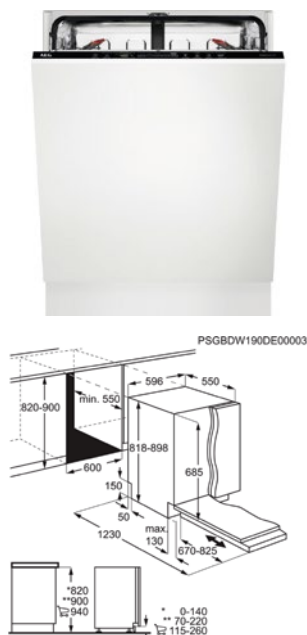

Afm. (HxBxD) in mm 818x596x550

Inbouw (HxBxD) in mm 820-900x600x550

Energieklasse E

Geluidsniveau ((dB)A) 44

Aantal couverts 12

Verbruik cyclus Eco (kWh) 0.922

Energy Class

VOLLEDIG INTEGREERBARE VAATWASSER FSE76737P