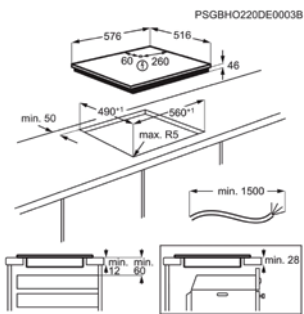

Afm. (BxD) in mm 576x516

Inbouw (HxBxD) in mm 46x560x490

Aansluitwaarde (W) 7350

Voltage (V) 220-240 / 400V2N

Lengte aansluitsnoer (m) 1.5

Totaal vermogen gas (W)

INDUCTIEKOOKPLAAT IKB64441FB

Going € 929,99 | Flex Cooking - Brugfunctie