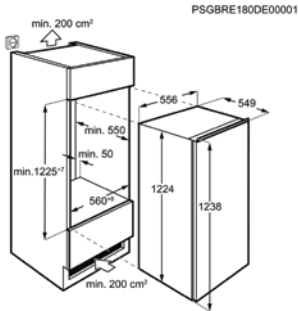

KOELKAST TSF5012EF

Going € 1.079,99 | Ééndeurs

- > 1225 mm inbouwhoogte
- > Netto inhoud koelruimte: 167 L
- > Netto inhoud vriesruimte: 14 L
- > Deur op deur montage
- > LCD-display met TouchControl
- > Automatische ontdooiing van de koelruimte
- > Visueel en akoestisch alarm bij open deur
- > Coolmatic-functie voor het snel koelen van vers voedsel
- > Deurscharnieren: rechts & omkeerbaar
- > Frostmatic-functie voor snel invriezen

Afm. (HxBxD) in mm 1224x556x549

Inbouw (HxBxD) in mm 1225x560x550

Geluidsniveau dB(A) 35

Jaarlijks verbruik (kWh) 146

Energy Class