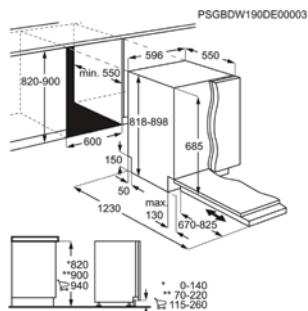

Afm. (HxBxD) in mm 818x596x550

Inbouw (HxBxD) in mm 820-900x600x550

Energieklasse D

Geluidsniveau ((dB)A) 44

Aantal couverts 13

Verbruik cyclus Eco (kWh) 0.835

Energy Class

VOLLEDIG INTEGREERBARE VAATWASSER FSB53927Z