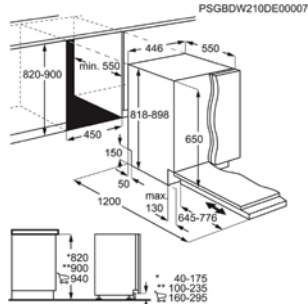

Afm. (HxBxD) in mm 759x546x550

Inbouw (HxBxD) in mm 762-765x550x580

Energieklasse D

Geluidsniveau ((dB)A) 42

Aantal couverts 12

Verbruik cyclus Eco (kWh) 0.823

Energy Class

PSGBDW210DE00007