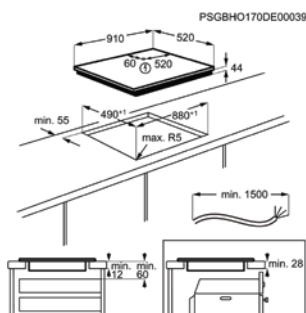

INDUCTIEKOOKPLAAT IKE96654FB

Going € 1.999,99 | Flex Cooking - Brugfunctie

- > Inductiekookplaat
- > Afgeschuinde randen
- > DirekTouch bediening
- > Hob2Hood®: bediening van de dampkap via de kookplaat
- > Zone L. voor: 2300 / 3200W / 180x210mm
- > Zone L. achter: 2300 / 3200W / 180x210mm
- > Zone M. voor: 2300 / 3200W / 180x210mm
- > Zone M. achter: 2300 / 3200W / 180x210mm
- > Zone R. voor: 2300 / 3200W / 180x210mm
- > Zone R. achter: 2300 / 3200W / 180x210mm
- > Brugfunctie: combineert twee kookzones
- > Boosterfunctie
- > Pauze-functie
- > PowerSlide-functie
- > Automatische panherkenning

Afm. (BxD) in mm 910x520	Inbouw (HxBxD) in mm 44x880x490
Aansluitwaarde (W) 11000 / 3-fasen	Voltage (V) 400V3N
Lengte aansluitsnoer (m) 1.5	Totaal vermogen gas (W)