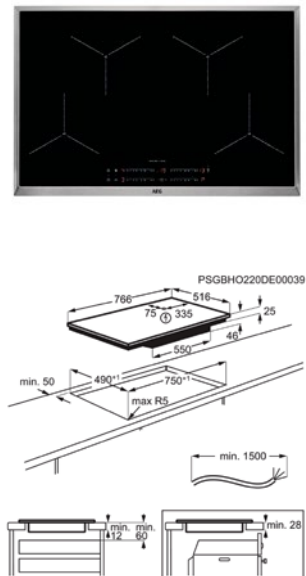

Afm. (BxD) in mm 766x516

Inbouw (HxBxD) in mm 44x750x490

Aansluitwaarde (W) 7350

Voltage (V) 220-240V / 400V2N

Lengte aansluitsnoer (m) 1.5

Totaal vermogen gas (W)

INDUCTIEKOOKPLAAT IAE74421FB

Going € 1.299,99 | Assisted Cooking - SenseBoil | Beschikbaar tot 31/05/2024