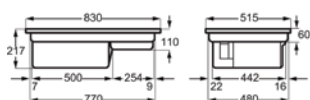

KOOKPLAAT MET AFZUIGING CCE84543CB

Going € 2.649,99 | Recirculatie | Afgeronde rand - standaard en vlakbouw mogelijk

> Kookplaat met geïntegreerde dampkap > Geschikt voor recirculatie, niet voor evacuatie > Afwasbare 2-in-1 vet- en LongLife koolstoffilter > DirekTouch bediening > Brugfunctie: combineert twee zones	> Zone L. voor: 2300 / 3200W / 210mm > Zone L. achter: 2300 / 3200W / 210mm > Zone R. voor: 1400 / 2500W / 145mm > Zone R. achter: 1800 / 2800 / 180mm > Inverter motor	> Hob²Hood: bediening van de dampkap via het kookveld > Afzuigkracht bij recirculatie (intensief / hoog / laag): 575 / 465 / 250 m³ / u > Geluidsniveau bij recirculatie (max. / min.): 67 / 52 dB(A) > Indicatie voor verzadiging koolstoffilter > Indicatie voor verzadiging vetfilter

Inbouw (HxBxD) in mm 212x750x490

Aansluitwaarde (W) 7350

Afzuiging, int./max./min. (m³/u) 630x500x260

Geluid, int./max./min. (dB(A)) 69x64x48

Diameter aansluiting afvoer in mm 220

Voltage (V) 220-240V / 400V2N

Energy Class