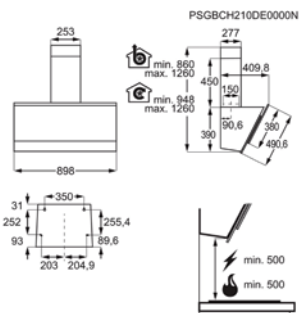

H(min/max)xBxD in mm 915 / 1265x898x400

Standaard koolstoffilter ECFB02

LongLife filter MCFB52

Super Performing koolstoffilter MCFB53

Kleur zwart / inox

LED Kelvinwaarde (K) 3000

Energy Class

SCHOUWDAMPKAP DVE5961HB