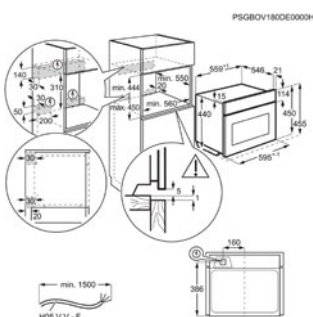

HETELUCHTOVEN MET MICROGOLVEN KME761080M

Going € 1.599,99 | Multi Hetelucht

- › Multifunctionele heteluchtoven met microgolven
- › Vermogen microgolfoven: 1000 W
- › Excite LCD touch display
- › 24 verwarmingsfuncties
- › Geïntegreerde recepten
- › Automatische gewichtsprogramma's
- › Automatische ovenverlichting bij deuropening
- › Quick start microgolffunctie
- › Draaiplateau: nee
- › Snelle opwarming van de oven
- › Isofront® Plus koele ovendeur
- › Elektronische kinderbeveiliging
- › Easy-to-clean email
- › Automatisch temperatuurvoorstel
- › Elektronische temperatuurregeling

Inbouw (HxBxD) in mm 450x560x550

Afm. (HxBxD) in mm 455x595x567

Kleur vingervlekrijge inox

Aansluiting (W) 3000

Netto inhoud (L) 43