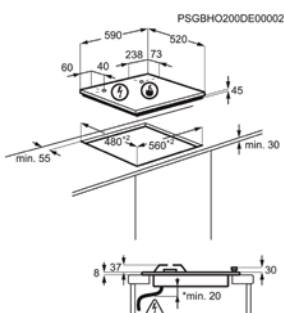

Afm. (BxD) in mm 590x520

Inbouw (HxBxD) in mm 40x560x480

Aansluitwaarde (W)

Voltage (V) 220-240

Lengte aansluitsnoer (m) 1.1

Totaal vermogen gas (W)

GASKOOKPLAAT HGB95522SM

Going € 1.099,99