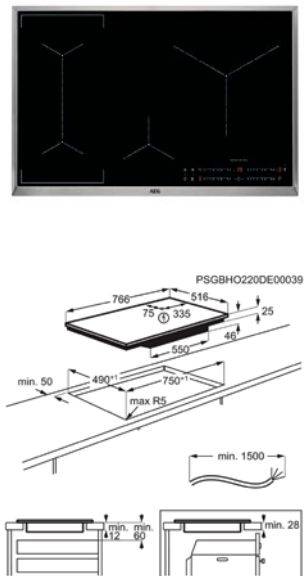

Afm. (BxD) in mm 766x516

Inbouw (HxBxD) in mm 46x750x490

Aansluitwaarde (W) 7350

Voltage (V) 220-240 / 400V2N

Lengte aansluitsnoer (m) 1.5

Totaal vermogen gas (W)

INDUCTIEKOOKPLAAT IKE84441XB

Going € 1.299,99 | Flex Cooking - Brugfunctie