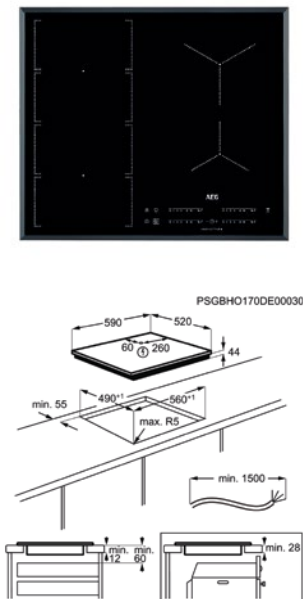

Afm. (BxD) in mm 590x520

Inbouw (HxBxD) in mm 44x560x490

Aansluitwaarde (W) 7350

Voltage (V) 220-240 / 400V2N

Lengte aansluitsnoer (m) 1.5

Totaal vermogen gas (W)

INDUCTIEKOOKPLAAT IKE64450FB

Going € 1.079,99 | Flex Cooking - Brugfunctie