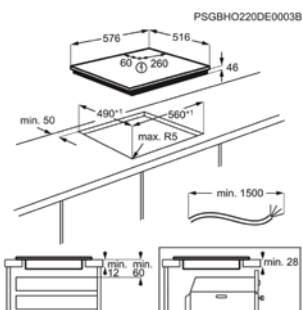

Afm. (BxD) in mm 576x516

Inbouw (HxBxD) in mm 46x560x490

Aansluitwaarde (W) 7200

Voltage (V) 220-240 / 400V2N

Lengte aansluitsnoer (m) 1.5

Totaal vermogen gas (W)

INDUCTIEKOOKPLAAT IKB84401FB

Going € 1.099,99 | Standard