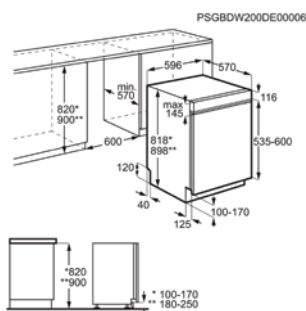

SEMI-INTEGREERBARE VAATWASSER FEB52630ZM

Going € 929,99 | Integreerbaar

- › QuickSelect: digitale schuifregelaar
- › Bestekmandje
- › 9.9 l, 0.936 kWh voor Eco Cyclus
- › 8 programma's, 4 temperaturen
- › AirDry drogen met AutoDoor systeem
- › Uitgestelde start 1-24 u
- › Optie ExtraHygiëne
- › Indicatie zout en glansspoelmiddel bijvullen
- › 3 digit display
- › Max. gewicht deurpaneel: 8 kg
- › Inverter motor
- › AquaControl
- › Warmwateraansluiting tot 60°C

Afm. (HxBxD) in mm 818x596x575

Inbouw (HxBxD) in mm 820-900x600x550

Energieklasse E

Geluidsniveau ((dB)A) 44

Aantal couverts 13

Verbruik cyclus Eco (kWh) 0.936

Energy Class