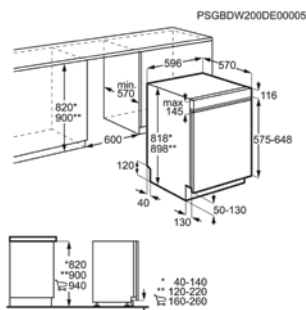

Afm. (HxBxD) in mm 818x596x575

Inbouw (HxBxD) in mm 820-900x600x570

Energieklasse C

Geluidsniveau ((dB)A) 44

Aantal couverts 13

Verbruik cyclus Eco (kWh) 0,735

Energy Class

SEMI-INTEGREERBARE VAATWASSER FEE53610ZM