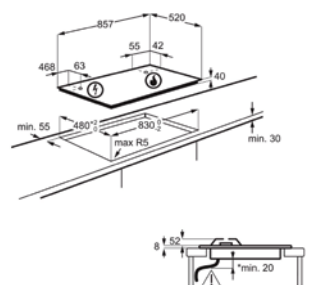

Afm. (BxD) in mm 857x520

Inbouw (HxBxD) in mm 60x830x480

Aansluitwaarde (W)

Voltage (V) 220-240

Lengte aansluitsnoer (m) 1.1

Totaal vermogen gas (W)

PSGBHO190DE00008

GASKOOKPLAAT HGB75501UM