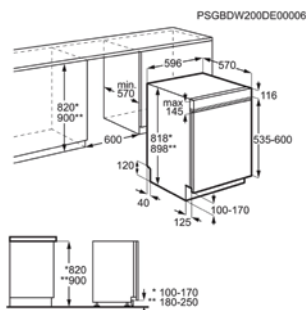

Afm. (HxBxD) in mm 818x596x575

Inbouw (HxBxD) in mm 820-900x600x550

Energieklasse E

Geluidsniveau ((dB)A) 47

Aantal couverts 13

Verbruik cyclus Eco (kWh) 0.936

Energy Class

WAS/DROOGCOMBINATIE LWR7676BI