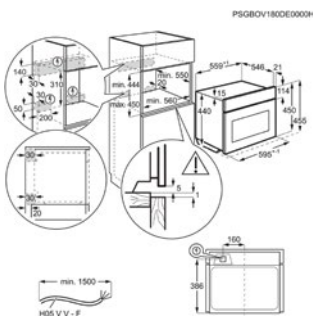

HETELUCHTOVEN MET MICROGOLVEN KME968000M

Going € 1.899,99 | Multi Hetelucht | WIFI

- › Multifunctionele heteluchtoven met microgolven
- › Vermogen microgolfoven: 1000 W
- › Excite+ display met Shuttle-draaiknop
- › Connectivity: bedien je oven via je smartphone of tablet
- › 23 verwarmingsfuncties
- › Geïntegreerde recepten
- › Automatische gewichtsprogramma's
- › Automatische ovenverlichting bij deuropening
- › Draaiplateau: nee
- › Snelle opwarming van de oven
- › Isofront® Plus koele ovendeur
- › Elektronische kinderbeveiliging
- › Easy-to-clean email
- › Temperatuur instelbaar van 30°C - 230°C
- › Vermogen grill: 1900 W

Inbouw (HxBxD) in mm 450x560x550

Afm. (HxBxD) in mm 455x595x567

Kleur inox

Aansluiting (W) 3000

Netto inhoud (L) 43