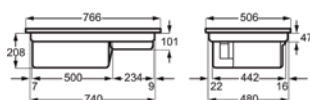

KOOKPLAAT MET AFZUIGING CCE84751CB

Going € 2.799,99 | Recirculatie | Afgeronde rand - standaard en vlakbouw mogelijk

> Kookplaat met geïntegreerde dampkap > Geschikt voor recirculatie, niet voor evacuatie > Afwasbare 2-in-1 vet- en LongLife koolstoffilter > DirekTouch bediening > Dubbele brugfunctie: combineert 2x twee zones	> Zone L. voor: 2300 / 3200W / 210mm > Zone L. achter: 2300 / 3200W / 210mm > Zone R. voor: 2300 / 3200W / 210mm > Zone R. achter: 2300 / 3200W / 210mm > Inverter motor	> Hob²Hood: bediening van de dampkap via het kookveld > Afzuigkracht bij recirculatie (intensief / hoog / laag): 585 / 465 / 250 m³ / u > Geluidsniveau bij recirculatie (max. / min.): 70 / 54 dB(A) > Indicatie voor verzadiging koolstoffilter > Indicatie voor verzadiging vetfilter

Inbouw (HxBxD) in mm 212x780x490

Aansluitwaarde (W) 7350

Afzuiging, int./max./min. (m³/u) 630x500x270

Geluid, int./max./min. (dB(A)) 70x64x49

Diameter aansluiting afvoer in mm 220

Voltage (V) 220-240V / 400V2N

Energy Class

KOOKPLAAT MET AFZUIGING CCE84543CB

Going € 2.649,99 | Recirculatie | Afgeronde rand - standaard en vlakbouw mogelijk