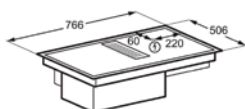

PSGBHH220DE00009