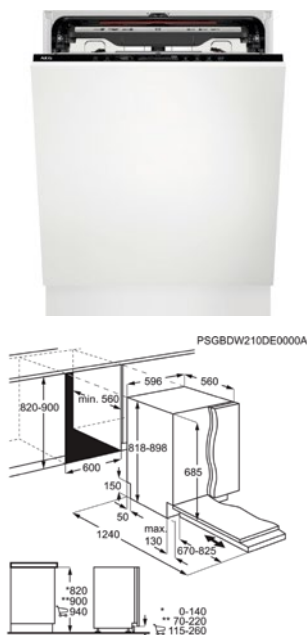

Afm. (HxBxD) in mm 818x596x560

Inbouw (HxBxD) in mm 820-900x600x560

Energieklasse A

Geluidsniveau ((dB)A) 43

Aantal couverts 14

Verbruik cyclus Eco (kWh) 0.542

Energy Class

VOLLEDIG INTEGREERBARE VAATWASSER FSE75768P