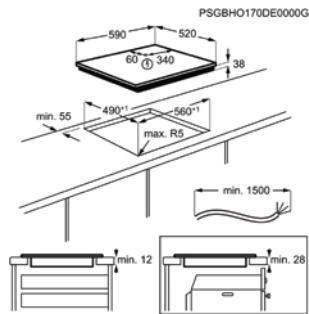

Afm. (BxD) in mm 590x520

Inbouw (HxBxD) in mm 38x560x490

Aansluitwaarde (W) 6400

Voltage (V) 220-240

Lengte aansluitsnoer (m) 0

Totaal vermogen gas (W)

VITROKERAMISCHE KOOKPLAAT HK624010XB

Going € 549,99