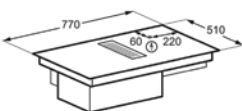

PSGBHH220DE00007