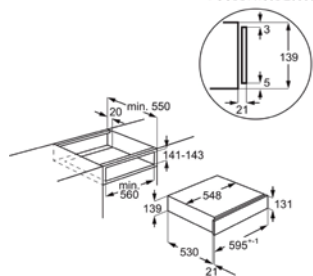

Inbouw (HxBxD) in mm 141x560x550

Kleur zwart

Afm. (HxBxD) in mm 139x596x530

Aansluiting (W) 815

PSGBDR180DE00001

LADE KDE911420B

Going € 679,99 | Lade

- › Inbouwlade
- › Laadcapaciteit voor max. 6 borden, afhankelijk van de grootte
- › Gemakkelijke Push Pull opening
- › Combineerbaar met de 60 cm en 45 cm compact range ovens