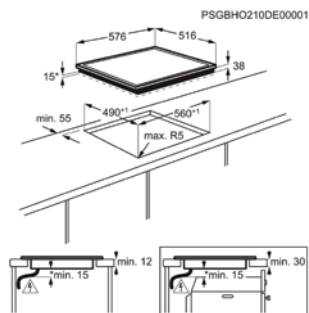

Afm. (BxD) in mm 576x516

Inbouw (HxBxD) in mm 38x560x490

Aansluitwaarde (W) 6400

Voltage (V) 220-240

Lengte aansluitsnoer (m) 1.5

Totaal vermogen gas (W)

VITROKERAMISCHE KOOKPLAAT HK614000XB

Going € 499,99