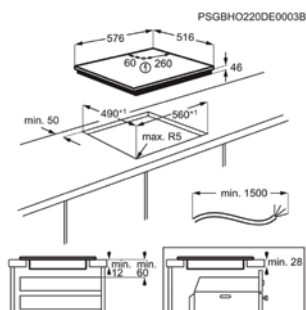

Afm. (BxD) in mm 576x516

Inbouw (HxBxD) in mm 46x560x490

Aansluitwaarde (W) 7350

Voltage (V) 220-240V / 400V2N

Lengte aansluitsnoer (m) 1.5

Totaal vermogen gas (W)

INDUCTIEKOOKPLAAT TI84B10FZ

Going € 1.599,99 | Assisted & Flex Cooking - SenseBoil - Brugfunctie | **SaphirMatt** - Beschikbaar vanaf 01/04/24