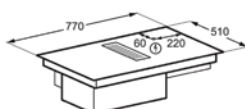

PSGBHH220DE00007

KOOKPLAAT MET AFZUIGING CCE84543XB

Going € 2.649,99 | Recirculatie | Inox rand - standaard inbouw. Beschikbaar tot 30/06/2024

> Kookplaat met geïntegreerde dampkap > Geschikt voor recirculatie, niet voor evacuatie > Afwasbare 2-in-1 vet- en LongLife koolstoffilter > DirekTouch bediening > Brugfunctie: combineert twee zones	> Zone L. voor: 2300 / 3200W / 210mm > Zone L. achter: 2300 / 3200W / 210mm > Zone R. voor: 1400 / 2500W / 145mm > Zone R. achter: 1800 / 2800W / 180mm > Inverter motor	> Hob²Hood: bediening van de dampkap via het kookveld > Afzuigkracht bij recirculatie (intensief / hoog / laag): 575 / 465 / 250 m³ / u > Geluidsniveau bij recirculatie (max. / min.): 67 / 52 dB(A) > Indicatie voor verzadiging koolstoffilter > Indicatie voor verzadiging vetfilter

Inbouw (HxBxD) in mm 212x750x490

Aansluitwaarde (W) 7350

Afzuiging, int./max./min. (m³/u) 630x500x260

Geluid, int./max./min. (dB(A)) 69x64x48

Diameter aansluiting afvoer in mm 220

Voltage (V) 220-240V / 400V2N

Energy Class