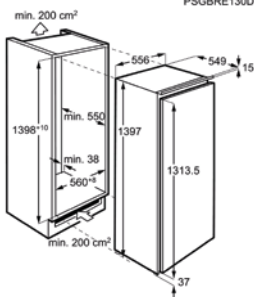

KOELKAST SFE814D9ZC

Going € 1.779,99 | Ééndeurs

- › 1400 mm inbouwhoogte
- › Netto inhoud koelruimte: 114.3 L
- › Netto inhoud LongFresh 0°C zone: 59 L
- › Netto inhoud vriesruimte: 14 L
- › Deur op deur montage
- › LCD-display met TouchControl
- › MultiFlow: stabiele temperatuur en vochtigheid
- › Automatische ontthooing van de koelruimte
- › DynamicAir luchtcirculatie
- › SoftClosing
- › Visueel en akoestisch alarm bij open deur
- › Coolmatic-functie voor het snel koelen van vers voedsel
- › Lade op telescopische geleiders
- › Deurscharnieren: rechts & omkeerbaar
- › Frostmatic-functie voor snel invriezen

Afm. (HxBxD) in mm 1398x556x549

Inbouw (HxBxD) in mm 1400x560x550

Geluidsniveau dB(A) 37

Jaarlijks verbruik (kWh) 141

Energy Class