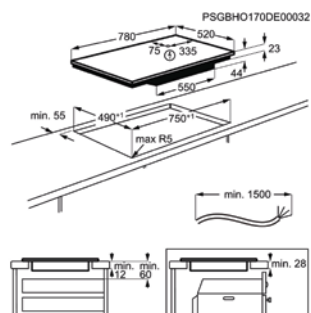

Afm. (BxD) in mm 780x520

Inbouw (HxBxD) in mm 44x750x490

Aansluitwaarde (W) 7350

Voltage (V) 220-240 / 400V2N

Lengte aansluitsnoer (m) 1.5

Totaal vermogen gas (W)

INDUCTIEKOOKPLAAT IPE84531IB

Going € 1.849,99 | MaxiSense - PureBlack