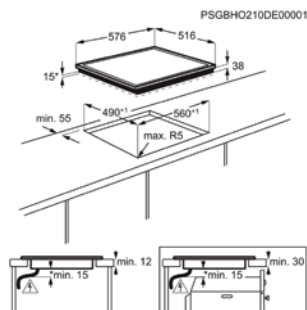

Afm. (BxD) in mm 576x516

Inbouw (HxBxD) in mm 38x560x490

Aansluitwaarde (W) 7000

Voltage (V) 220-240

Lengte aansluitsnoer (m) 1.5

Totaal vermogen gas (W)

VITROKERAMISCHE KOOKPLAAT HK634030FB

Going € 649,99