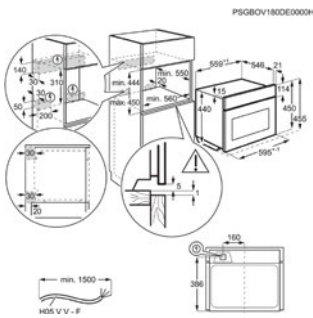

Inbouw (HxBxD) in mm 450x560x550

Afm. (HxBxD) in mm 455x595x567

Kleur zwart

Aansluiting (W) 3000

Netto inhoud (L) 43

Energy Class

HETELUCHTOVEN MET MICROGOLVEN KME968000M

Going € 1.899,99 | Multi Hetelucht | WIFI