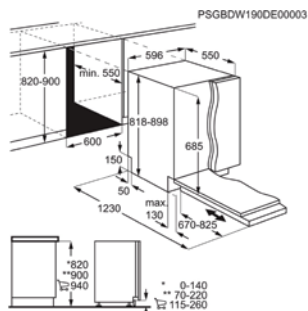

Afm. (HxBxD) in mm 818x596x550

Inbouw (HxBxD) in mm 820-900x600x550

Energieklasse E

Geluidsniveau ((dB)A) 46

Aantal couverts 13

Verbruik cyclus Eco (kWh) 0.936

Energy Class

VOLLEDIG INTEGREERBARE VAATWASSER FSB52917Z