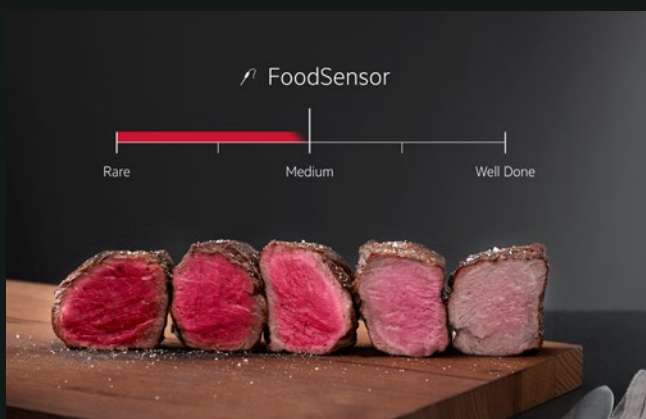

De AEG connected ovens maken het bereiden van de lekkerste gerechten helemaal gemakkelijk. Kies eenvoudig een gerecht met behulp van de AEG-app en de juiste instellingen worden via wifi naar de oven gestuurd. Tijdens de bereiding kun je de instellingen via je smartphone of tablet altijd nog wijzigen. Nog makkelijker is het om de oven te gebruiken met Google Assistant, dan kun je hem gewoon vertellen de temperatuur aan te passen. Nog een belangrijke feature in de AEG-app is 'Assisted Cooking'. Assisted Cooking helpt je de meest geschikte ovenfunctie en instellingen te kiezen op basis van het gerecht dat je wilt bereiden. Dit leidt niet alleen tot de lekkerste resultaten, het helpt je ook om altijd het beste uit je oven te halen.

CookView® camera

Als je gasten hebt, wil je niet constant de keuken in hoeven lopen om in de oven te kijken of alles wel goed gaat. Dankzij de ingebouwde CookView® camera is dat ook niet nodig. Hiermee kun je namelijk het kookproces live op je smartphone of tablet volgen en tijdig ingrijpen als iets niet naar wens gaat. Ook de temperatuur of de baktijd aanpassen gaat eenvoudig op afstand.

Rood. Medium. Doorbakken.

Maak kennis met de nieuwe souschef – hét hulpmiddel in je zoektocht naar het sappigste lamskroontje of de mooiste zalmfilet. Gebruik de kerntemperatuursensor om de oven te laten weten hoe het gerecht moet worden bereid met gebruikmaking van de woorden die in een restaurant gebruikelijk zijn – rood, medium, doorbakken. Vanaf nu kun je erop vertrouwen dat de oven begrijpt wat je bedoelt alleen maar door de woorden die je kiest. Zonder de oven deur te hoeven openen wordt alles gecontroleerd en beheerst.

Stoom: het essentiële ingrediënt

AEG heeft verschillende ovens in het assortiment waarbij aan traditionele hetelucht stoom wordt toegevoegd. Bij de **SteamBake**-ovens wordt tijdens de eerste 10 minuten stoom toegevoegd. Dit is vooral geschikt voor het bakken van brood e.d.