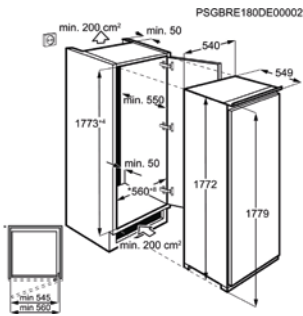

DIEPVRIEZER ABE818E6NS

Going € 1.749,99 | Nofrost | Beschikbaar tot 07/09/24

- > 1780 mm inbouwhoogte
- > Netto inhoud: 204 L
- > Schuiftechniek voor deur
- > LCD-display met TouchControl
- > Frostmatic-functie voor snel invriezen
- > NoFrost: automatische ontthooiing
- > Visueel en akoestisch temperatuur- en open deur alarm
- > Bewaartijd bij stroomonderbreking (u): 9
- > Flexi-Space: verwijderbare glazen leggers in de diepvriezer
- > Deurscharnieren: rechts & omkeerbaar
- > Aan / Uit schakelaar met kinderbeveiliging

Afm. (HxBxD) in mm 1772x540x549

Inbouw (HxBxD) in mm 1780x560x550

Geluidsniveau dB(A) 39

Jaarlijks verbruik (kWh) 233

Energy Class