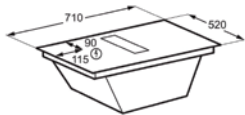

KOOKPLAAT MET AFZUIGING CDE84751CB

Going € 2.699,99 | Evacuatie | Afgeronde rand - standaard en vlakbouw mogelijk

➢ Kookplaat met geïntegreerde dampkap ➢ Geschikt voor evacuatie, niet voor recirculatie ➢ DirekTouch bediening ➢ Dubbele brugfunctie: combineert 2x twee zones ➢ Zone L. voor: 2300 / 3200W / 210mm	➢ Zone L. achter: 2300 / 3200W / 210mm ➢ Zone R. voor: 2300 / 3200W / 210mm ➢ Zone R. achter: 2300 / 3200W / 210mm ➢ Inverter motor ➢ Hob²Hood: bediening van de dampkap via het kookveld	➢ Afzuigkracht (intensief / hoog / laag): 630 / 500 / 270 m³ / u ➢ Geluidsniveau (int. / max. / min.): 70 / 64 / 49 dB(A) ➢ Indicatie voor verzadiging koolstoffilter ➢ Indicatie voor verzadiging vetfilter ➢ Aansluiting luchtafvoer: 220 mm

Inbouw (HxBxD) in mm 212x780x490

Aansluitwaarde (W) 7350

Afzuiging, int./max./min. (m³/u) 630x500x270

Geluid, int./max./min. (dB(A)) 70x64x49

Diameter aansluiting afvoer in mm 220

Voltage (V) 220-240V / 400V2N

Energy Class