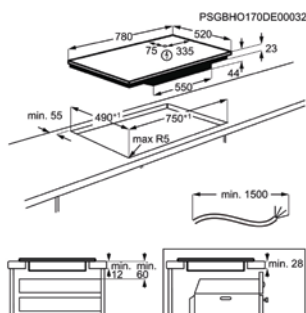

Afm. (BxD) in mm 780x520

Inbouw (HxBxD) in mm 44x750x490

Aansluitwaarde (W) 7350

Voltage (V) 220-240 / 400V2N

Lengte aansluitsnoer (m) 1.5

Totaal vermogen gas (W)

INDUCTIEKOOKPLAAT IKB84401XB

Going € 1.099,99 | Standard