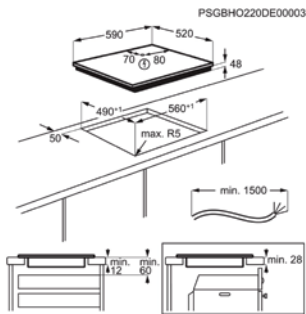

Afm. (BxD) in mm 590x520

Inbouw (HxBxD) in mm 48x560x490

Aansluitwaarde (W) 6900

Voltage (V) 220-240V / 400V2N

Lengte aansluitsnoer (m) 1.5

Totaal vermogen gas (W)

INDUCTIEKOOKPLAAT IKB32300CB

Going € 679,99 | Domino