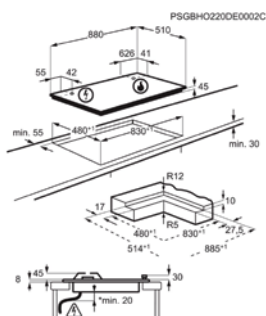

Afm. (BxD) in mm 880x510

Inbouw (HxBxD) in mm 40x830x480

Aansluitwaarde (W)

Voltage (V) 220-240

Lengte aansluitsnoer (m) 1.1

Totaal vermogen gas (W)

GASKOOKPLAAT HKB95450NB

Going € 1.199,99