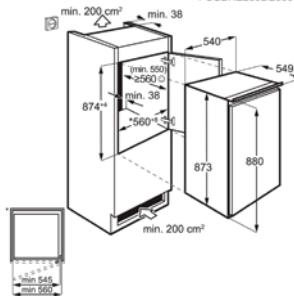

Afm. (HxBxD) in mm 873x556x549

Inbouw (HxBxD) in mm 880x560x550

Geluidsniveau dB(A) 34

Jaarlijks verbruik (kWh) 177

Energy Class

PSGBRE230DE00005

DIEPVRIEZER TAB6L88ES

Going € 999,99 | Lowfrost