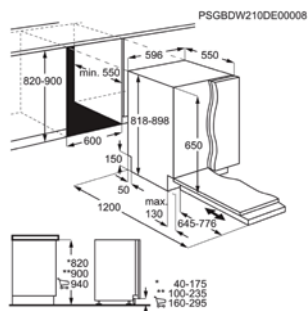

Afm. (HxBxD) in mm 818x596x550

Inbouw (HxBxD) in mm 820-900x600x550

Energieklasse D

Geluidsniveau ((dB)A) 42

Aantal couverts 14

Verbruik cyclus Eco (kWh) 0.848

Energy Class

VOLLEDIG INTEGREERBARE VAATWASSER FSS5367XZ