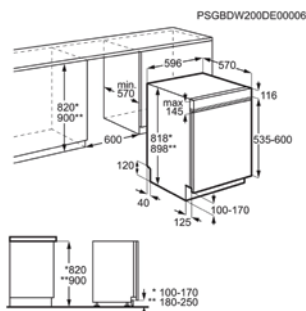

Afm. (HxBxD) in mm 818x596x575

Inbouw (HxBxD) in mm 820-900x600x550

Energieklasse D

Geluidsniveau ((dB)A) 44

Aantal couverts 13

Verbruik cyclus Eco (kWh) 0.835

Energy Class

SEMI-INTEGREERBARE VAATWASSER FEB52630ZM