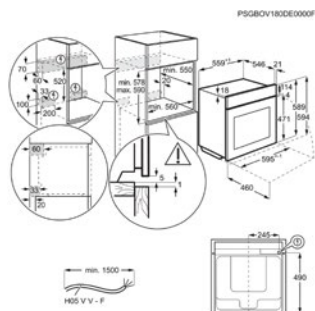

Inbouw (HxBxD) in mm 590x560x550

Afm. (HxBxD) in mm 594x595x567

Kleur vingervlekvrije inox

Aansluiting (W) 3500

Netto inhoud (L) 70

Energy Class

OVEN BSK792280B

Going € 2.249,99 | Stoom