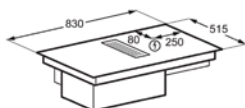

PSGBHH220DE0000C

KOOKPLAAT MET AFZUIGING CCE84543CB

Going € 2.649,99 | Recirculatie | Afgeronde rand - standaard en vlakbouw mogelijk

> Kookplaat met geïntegreerde dampkap > Geschikt voor recirculatie, niet voor evacuatie > Afwasbare 2-in-1 vet- en LongLife koolstoffilter > DirekTouch bediening > Brugfunctie: combineert twee zones	> Zone L. voor: 2300 / 3200W / 210mm > Zone L. achter: 2300 / 3200W / 210mm > Zone R. voor: 1400 / 2500W / 145mm > Zone R. achter: 1800 / 2800 / 180mm > Inverter motor	> Hob²Hood: bediening van de dampkap via het kookveld > Afzuigkracht bij recirculatie (intensief / hoog / laag): 575 / 465 / 250 m³ / u > Geluidsniveau bij recirculatie (max. / min.): 67 / 52 dB(A) > Indicatie voor verzadiging koolstoffilter > Indicatie voor verzadiging vetfilter

Inbouw (HxBxD) in mm 212x750x490

Aansluitwaarde (W) 7350

Afzuiging, int./max./min. (m³/u) 630x500x260

Geluid, int./max./min. (dB(A)) 69x64x48

Diameter aansluiting afvoer in mm 220

Voltage (V) 220-240V / 400V2N

Energy Class