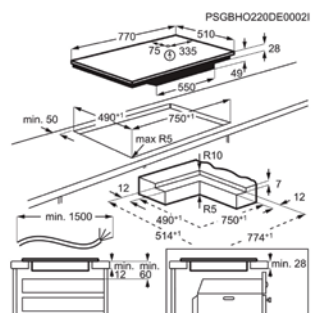

Afm. (BxD) in mm 770x510

Inbouw (HxBxD) in mm 49x750x490

Aansluitwaarde (W) 7350

Voltage (V) 220-240 / 400V2N

Lengte aansluitsnoer (m) 1.5

Totaal vermogen gas (W)

INDUCTIEKOOKPLAAT IPE74571FB

Going € 1.849,99 | MaxiSense - PureBlack