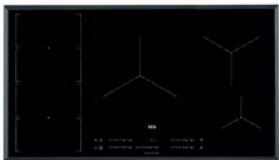

Afm. (BxD) in mm 910x520

Inbouw (HxBxD) in mm 44x880x490

Aansluitwaarde (W) 11000 / 3-fasen

Voltage (V) 400V3N

Lengte aansluitsnoer (m) 1.5

Totaal vermogen gas (W)

INDUCTIEKOOKPLAAT IKE95471FB

Going € 1.999,99 | Flex Cooking - Flexibridge - zone 28cm