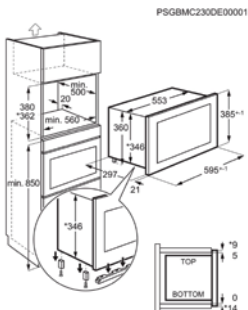

COMPACTE MICROGOLF MET GRILL KMK721880B

Going € 1.249,99 | Microgolf+Grill

- › Microgolfoven met grill
- › Vermogen microgolfoven: 1000 W
- › Excite LCD touch display
- › Glazen draaiplateau
- › 8 verwarmingsfuncties
- › Automatische ovenverlichting bij deuropening
- › Isofront® Plus koele ovendeur
- › Elektronische kinderbeveiliging
- › Easy-to-clean email
- › Vermogen grill: 1200 W
- › Halogene interieurverlichting

Inbouw (HxBxD) in mm 450x560x550

Afm. (HxBxD) in mm 455x595x567

Kleur zwart

Aansluiting (W) 2100

Netto inhoud (L) 42

MICROGOLFOVEN MET GRILL MSB2547D-M

Going € 729,99 | Microgolf+grill

- › Ovenruimte: 25 liter
- › LED display
- › TouchControl-bediening voor selectie van het vermogen
- › Ovenfuncties: grill, microgolf, microgolf & grill
- › Microgolf: 900 W, 8 niveaus
- › Vermogen grill: 1000 W
- › Ovenvolume: 25 l
- › Quick start functie voor een volledig vermogen binnen 30 sec.
- › Automatische ontthooiprogramma's met gewicht
- › Draaiplateau : 315 mm, glas
- › Toebehoren inbegrepen: grillrooster
- › Signaal bij einde kookcyclus
- › Binnenverlichting
- › Inbouw in hoge of onderkast
- › Elektronische klok met timer

Inbouw (HxBxD) in mm 380x560x500

Afm. (HxBxD) in mm 388x595x400

Kleur vingervlekvrije inox

Aansluitwaarde (W) 1450

MICROGOLFOVEN MET GRILL MSB2057D-B

Going € 649,99 | Microgolf+Grill