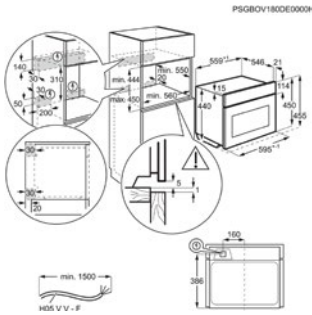

HETELUCHTOVEN MET MICROGOLVEN KMK761080B

Going € 1.599,99 | Multi Hetelucht

- › Multifunctionele heteluchtoven met microgolven
- › Vermogen microgolfoven: 1000 W
- › Excite LCD touch display
- › 23 verwarmingsfuncties
- › Geïntegreerde recepten
- › Automatische gewichtsprogramma's
- › Automatische ovenverlichting bij deuropening
- › Quick start microgolffunctie
- › Draaiplateau: nee
- › Snelle opwarming van de oven
- › Isofront® Plus koele ovendeur
- › Elektronische kinderbeveiliging
- › Easy-to-clean email
- › Automatisch temperatuurvoorstel
- › Elektronische temperatuurregeling

Inbouw (HxBxD) in mm 450x560x550

Afm. (HxBxD) in mm 455x595x567

Kleur zwart

Aansluiting (W) 3000

Netto inhoud (L) 43

MICROGOLFOVEN COMBI MBS3423CM

Going € 929,99 | Combi Microgolf

- › Ovenruimte: 34 liter
- › LED display
- › Bedieningsknop voor selectie van het vermogen
- › Ovenfuncties: hetelucht, grill, microgolf, microgolf & grill
- › Microgolf: 1000 W, 10 niveaus
- › Vermogen grill: 1100 W
- › Ovensvolume: 34 l
- › Automatische kookprogramma's met gewicht
- › Automatische ontthooiprogramma's met gewicht
- › Draaiplateau : 315 mm, glas
- › Toebehoren inbegrepen: grillrooster
- › Signaal bij einde kookcyclus
- › Binnenverlichting
- › Inbouw in hoge of onderkast
- › Deuropening mechanisme: drukknop

Inbouw (HxBxD) in mm 450x560x550

Afm. (HxBxD) in mm 460x595x467,5

Kleur vingervlekvrije inox

Aansluitwaarde (W) 1550