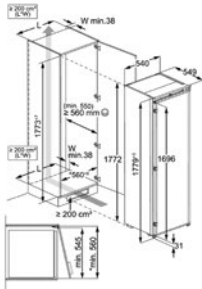

PSGBRF210DE0000E

KOELKAST TSF6D181ES

Going € 1.259,99 | Ééndeurs

- › 1780 mm inbouwhoogte
- › Netto inhoud koelruimte: 260 L
- › Netto inhoud vriesruimte: 22 L
- › Schuiftechniek voor deur
- › LCD-display met TouchControl
- › Automatische ontthooing van de koelruimte
- › DynamicAir luchtcirculatie
- › Visueel en akoestisch alarm bij open deur
- › Coolmatic-functie voor het snel koelen van vers voedsel
- › Lade op telescopische geleiders
- › Deurscharnieren: rechts & omkeerbaar
- › Frostmatic-functie voor snel invriezen

Afm. (HxBxD) in mm 1772x548x549

Inbouw (HxBxD) in mm 1780x560x550

Geluidsniveau dB(A) 32

Jaarlijks verbruik (kWh) 165

Energy Class