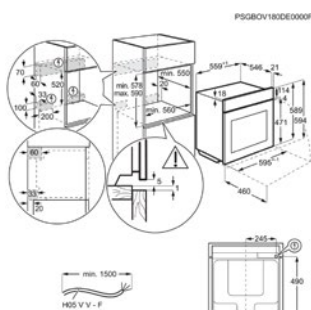

Inbouw (HxBxD) in mm 590x560x550

Afm. (HxBxD) in mm 594x595x567

Kleur zwart

Aansluiting (W) 3500

Netto inhoud (L) 71

Energy Class

OVEN BEE435020M

Going € 849,99 | Multi Hetelucht