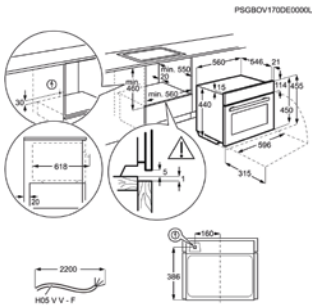

Inbouw (HxBxD) in mm 450x560x550

Afm. (HxBxD) in mm 455x595x567

Kleur vingervlekvrije inox

Aansluiting (W) 3000

Netto inhoud (L) 43

Energy Class

COMPACTE OVEN KSE792280M

Going € 2.149,99 | Stoom