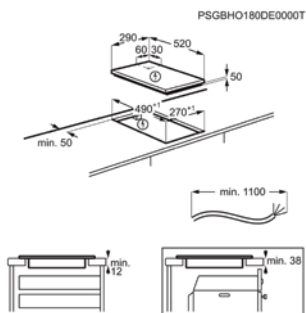

Afm. (BxD) in mm 290x520

Inbouw (HxBxD) in mm 44x270x490

Aansluitwaarde (W) 3650

Voltage (V) 220-240

Lengte aansluitsnoer (m) 1.1

Totaal vermogen gas (W)

VITROKERAMISCHE KOOKPLAAT HK857870FB

Going € 1.049,99 | Opvolger HK854870FB