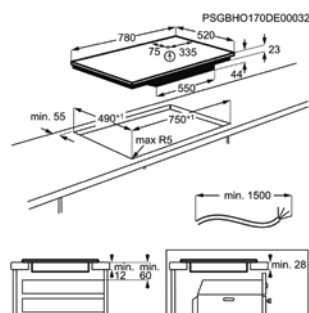

Afm. (BxD) in mm 780x520

Inbouw (HxBxD) in mm 44x750x490

Aansluitwaarde (W) 7350

Voltage (V) 220-240 / 400V2N

Lengte aansluitsnoer (m) 1.5

Totaal vermogen gas (W)

INDUCTIEKOOKPLAAT IAE84411FB

Going € 1.249,99 | Assisted Cooking - SenseBoil