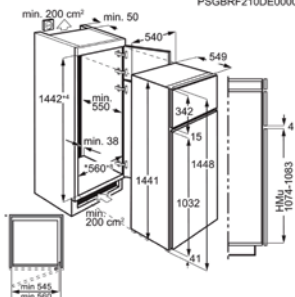

Afm. (HxBxD) in mm 1572x548x549

Inbouw (HxBxD) in mm 1580x560x550

Geluidsniveau dB(A) 35

Jaarlijks verbruik (kWh) 218

Energy Class

PSGBRF210DE00002

KOEL/VRIESCOMBINATIE OSD5S141ES

Going € 1.329,99 | Combi Top | Beschikbaar vanaf 04/03/24