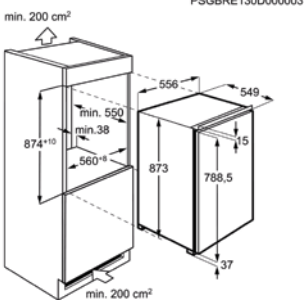

KOELKAST TSK50881DF

Going € 1.049,99 | Ééndeurs

- > 880 mm inbouwhoogte
- > Netto inhoud koelruimte: 137 L
- > Deur op deur montage
- > LCD-display met TouchControl
- > Automatische ontdooiing van de koelruimte
- > Vakantie-functie
- > Visueel en akoestisch alarm bij open deur
- > Coolmatic-functie voor het snel koelen van vers voedsel
- > Deurscharnieren: rechts & omkeerbaar

Afm. (HxBxD) in mm 873x556x549
Geluidsniveau dB(A) 33

Inbouw (HxBxD) in mm 880x560x550
Jaarlijks verbruik (kWh) 74

Energy Class