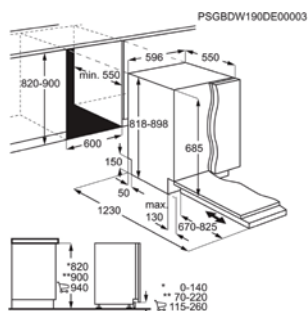

Afm. (HxBxD) in mm 818x596x550

Inbouw (HxBxD) in mm 820-900x600x550

Energieklasse C

Geluidsniveau ((dB)A) 42

Aantal couverts 13

Verbruik cyclus Eco (kWh) 0.735

Energy Class

VOLLEDIG INTEGREERBARE VAATWASSER FSE63617P