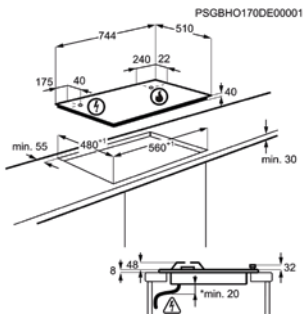

Afm. (BxD) in mm 745x510

Inbouw (HxBxD) in mm 40x560x480

Aansluitwaarde (W)

Voltage (V) 220-240

Lengte aansluitsnoer (m) 1.1

Totaal vermogen gas (W)

GASKOOKPLAAT HGB64423UZ

Goed € 749,99 | Beschikbaar vanaf 01/07/24