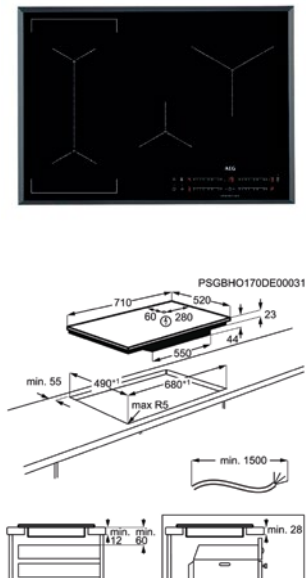

Afm. (BxD) in mm 710x520

Inbouw (HxBxD) in mm 44x680x490

Aansluitwaarde (W) 7350

Voltage (V) 220-240 / 400V2N

Lengte aansluitsnoer (m) 1.5

Totaal vermogen gas (W)

INDUCTIEKOOKPLAAT IAE64421FB

Going € 1.049,99 | Assisted Cooking - SenseBoil