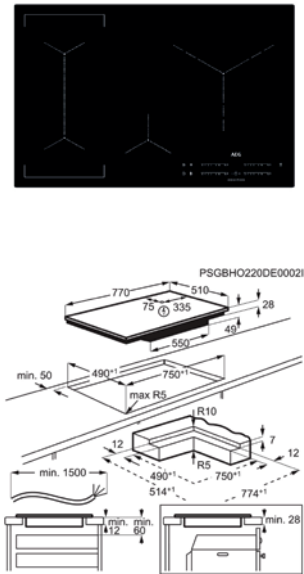

Afm. (BxD) in mm 770x510

Inbouw (HxBxD) in mm 0x750x490

Aansluitwaarde (W) 7350

Voltage (V) 220-240 / 400V2N

Lengte aansluitsnoer (m) 1.5

Totaal vermogen gas (W)

INDUCTIEKOOKPLAAT IKE84445XB

Going € 1.399,99 | Flex Cooking - Brugfunctie - XL zone 32cm