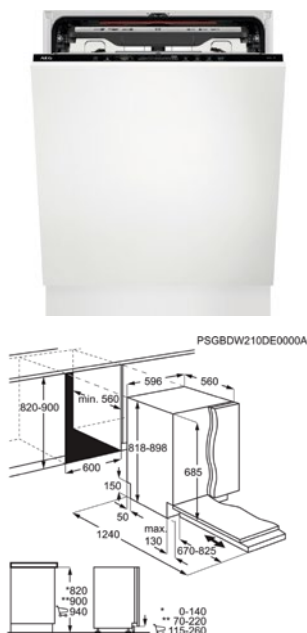

Afm. (HxBxD) in mm 818x596x560

Inbouw (HxBxD) in mm 820-900x600x560

Energieklasse B

Geluidsniveau ((dB)A) 42

Aantal couverts 14

Verbruik cyclus Eco (kWh) 0.644

Energy Class

VOLLEDIG INTEGREERBARE VAATWASSER FSE74718P