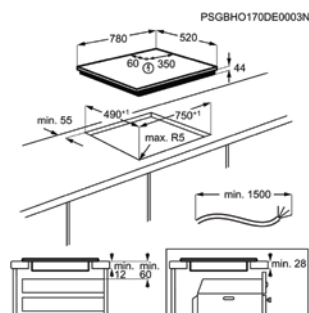

Afm. (BxD) in mm 780x520

Inbouw (HxBxD) in mm 44x750x490

Aansluitwaarde (W) 7200

Voltage (V) 220-240V / 400V2N

Lengte aansluitsnoer (m) 1.5

Totaal vermogen gas (W)

INDUCTIEKOOKPLAAT IAE84851FB

Going € 1.849,99 | Assisted Cooking - SenseFry