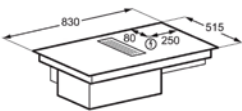

PSGBHH220DE0000C

KOOKPLAAT MET AFZUIGING CDE84543CB

Going € 2.549,99 | Evacuatie | Afgeronde rand - standaard en vlakbouw mogelijk

➢ Kookplaat met geïntegreerde dampkap ➢ Geschikt voor evacuatie, niet voor recirculatie ➢ DirekTouch bediening ➢ Brugfunctie: combineert twee zones ➢ Zone L. voor: 2300 / 3200W / 210mm	➢ Zone L. achter: 2300 / 3200W / 210mm ➢ Zone R. voor: 1400 / 2500W / 145mm ➢ Zone R. achter: 1800 / 2800W / 180mm ➢ Inverter motor ➢ Hob²Hood: bediening van de dampkap via het kookveld	➢ Afzuigkracht (intensief / hoog / laag): 630 / 500 / 260 m³ / u ➢ Geluidsniveau (int. / max. / min.): 69 / 64 / 48 dB(A) ➢ Indicatie voor verzadiging koolstoffilter ➢ Indicatie voor verzadiging vetfilter ➢ Aansluiting luchtafvoer: 220 mm

Inbouw (HxBxD) in mm 212x750x490

Aansluitwaarde (W) 7350

Afzuiging, int./max./min. (m³/u) 630x500x260

Geluid, int./max./min. (dB(A)) 69x64x48

Diameter aansluiting afvoer in mm 220

Voltage (V) 220-240V / 400V2N

Energy Class