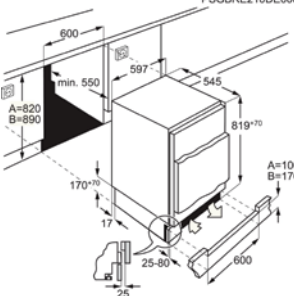

Afm. (HxBxD) in mm 873x540x549

Inbouw (HxBxD) in mm 880x560x550

Geluidsniveau dB(A) 34

Jaarlijks verbruik (kWh) 177

Energy Class

PSGBRE210DE00004

DIEPVRIEZER OAB6I82EF

Going € 1.199,99 | Onderbouw