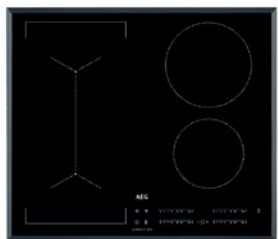

Afm. (BxD) in mm 590x520

Inbouw (HxBxD) in mm 44x560x490

Aansluitwaarde (W) 7350

Voltage (V) 220-240 / 400V2N

Lengte aansluitsnoer (m) 1.5

Totaal vermogen gas (W)

INDUCTIEKOOKPLAAT IPE84531FB

Going € 1.849,99 | MaxiSense - PureBlack