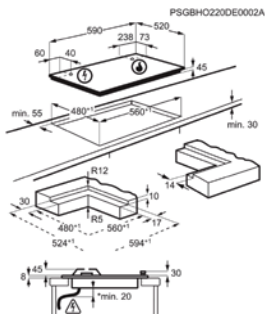

Afm. (BxD) in mm 590x520

Inbouw (HxBxD) in mm 40x560x480

Aansluitwaarde (W)

Voltage (V) 220-240

Lengte aansluitsnoer (m) 1.1

Totaal vermogen gas (W)

GASKOOKPLAAT HKB64420NB

Going € 649,99