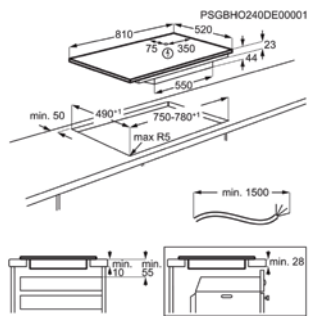

Afm. (BxD) in mm 810x520

Inbouw (HxBxD) in mm 44x750x490

Aansluitwaarde (W) 7350

Voltage (V) 220-240 / 400V2N

Lengte aansluitsnoer (m) 1.5

Totaal vermogen gas (W)

INDUCTIEKOOKPLAAT IKE95474FB

Going € 1.999,99 | Flex Cooking - Flexibridge - zone 28cm