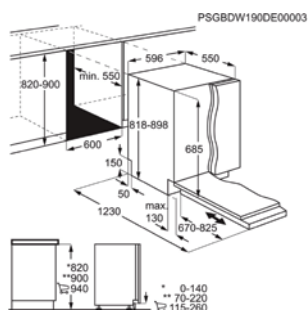

Afm. (HxBxD) in mm 818x596x550

Inbouw (HxBxD) in mm 820-900x600x550

Energieklasse D

Geluidsniveau ((dB)A) 44

Aantal couverts 13

Verbruik cyclus Eco (kWh) 0.835

Energy Class

VOLLEDIG INTEGREERBARE VAATWASSER FSB53637P