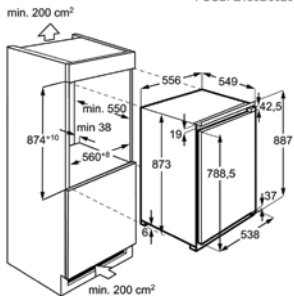

Afm. (HxBxD) in mm 1224x556x549

Inbouw (HxBxD) in mm 1225x560x550

Geluidsniveau dB(A) 40

Jaarlijks verbruik (kWh) 203

Energy Class

PSGBFZ150D002001

DIEPVRIEZER TAB6L88EF

Going € 1.099,99 | Lowfrost