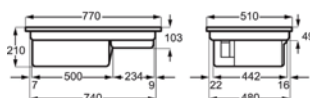

KOOKPLAAT MET AFZUIGING CCE84543XB

Going € 2.649,99 | Recirculatie | Inox rand - standaard inbouw. Beschikbaar tot 30/06/2024

> Kookplaat met geïntegreerde dampkap > Geschikt voor recirculatie, niet voor evacuatie > Afwasbare 2-in-1 vet- en LongLife koolstoffilter > DirekTouch bediening > Brugfunctie: combineert twee zones	> Zone L. voor: 2300 / 3200W / 210mm > Zone L. achter: 2300 / 3200W / 210mm > Zone R. voor: 1400 / 2500W / 145mm > Zone R. achter: 1800 / 2800W / 180mm > Inverter motor	> Hob²Hood: bediening van de dampkap via het kookveld > Afzuigkracht bij recirculatie (intensief / hoog / laag): 575 / 465 / 250 m³ / u > Geluidsniveau bij recirculatie (max. / min.): 67 / 52 dB(A) > Indicatie voor verzadiging koolstoffilter > Indicatie voor verzadiging vetfilter

Inbouw (HxBxD) in mm 212x750x490

Aansluitwaarde (W) 7350

Afzuiging, int./max./min. (m³/u) 630x500x260

Geluid, int./max./min. (dB(A)) 69x64x48

Diameter aansluiting afvoer in mm 220

Voltage (V) 220-240V / 400V2N

Energy Class