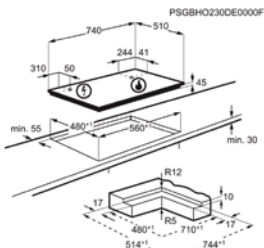

Afm. (BxD) in mm 740x510

Inbouw (HxBxD) in mm 40x560x480

Aansluitwaarde (W)

Voltage (V) 220-240

Lengte aansluitsnoer (m) 1.1

Totaal vermogen gas (W)

GASKOOKPLAAT HKB75450NB

Going € 1.099,99