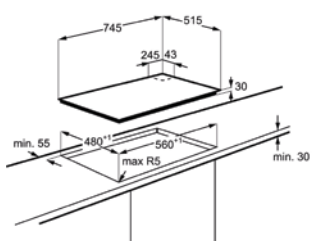

Afm. (BxD) in mm 745x515

Inbouw (HxBxD) in mm 41x560x480

Aansluitwaarde (W)

Voltage (V) 220-240

Lengte aansluitsnoer (m) 1.1

Totaal vermogen gas (W)

PSGBHO120D0000025

GASKOOKPLAAT HGB75520SM