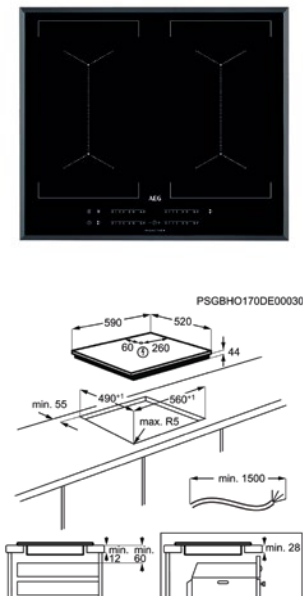

Afm. (BxD) in mm 590x520

Inbouw (HxBxD) in mm 44x560x490

Aansluitwaarde (W) 7350

Voltage (V) 220-240 / 400V2N

Lengte aansluitsnoer (m) 1.5

Totaal vermogen gas (W)

INDUCTIEKOOKPLAAT IKE64450IB

Going € 1.079,99 | Flex Cooking - Brugfunctie