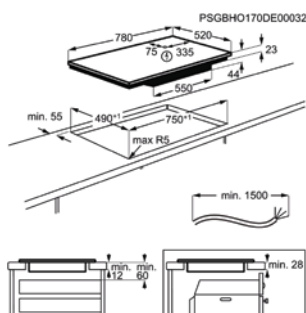

Afm. (BxD) in mm 780x520

Inbouw (HxBxD) in mm 44x750x490

Aansluitwaarde (W) 7350

Voltage (V) 220-240 / 400V2N

Lengte aansluitsnoer (m) 1.5

Totaal vermogen gas (W)

INDUCTIEKOOKPLAAT IKE84445IB

Going € 1.399,99 | Flex Cooking - Brugfunctie - XL zone 32cm